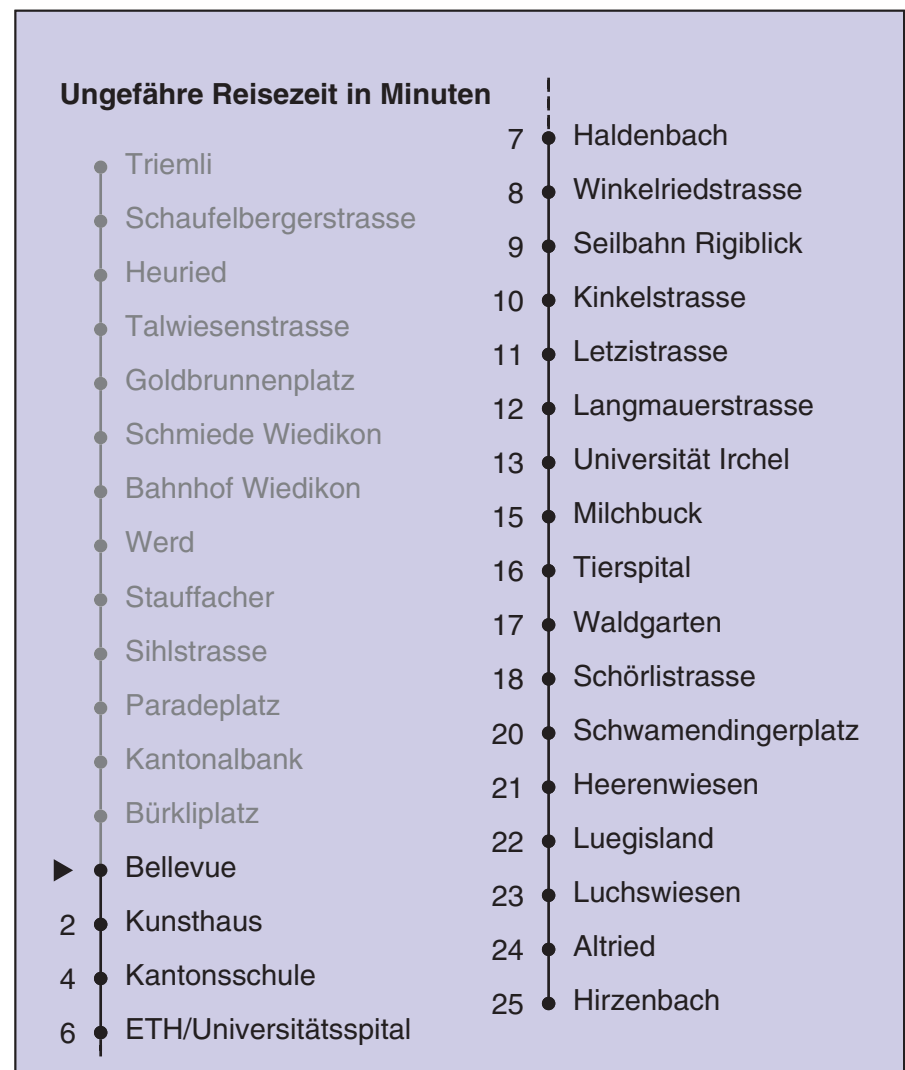

VBZ Züri Linie

Partner im ZVV
ZVV-Contact
 0848 988 988
 @zvv_contact

Echtzeitinfo:
 ZVV-App für
 iPhone/Android

Bellevue

Richtung Hirzenbach

Gültig ab 09.12.2018

Als Sonntage gelten auch: 25. und 26. Dezember, 1. und 2. Januar, Karfreitag, Ostermontag, 1. Mai, Auffahrt, Pfingstmontag, 1. August

h	Montag-Freitag	Samstag	Sonn- und Feiertag	h
5	39 48 54	39 54	39 54	5
6	02 09 19 26 34 41 49 57	09 24 39 54	09 24 39 54	6
7	04 12 20 27 35 42 50 57	09 24 39 55	09 24 39 54	7
8	05 12 20 27 35 42 50 57	05 15 25 35 45 55	09 24 39 54	8
9	05 12 20 27 35 42 50 57	05 15 25 35 45 55	09 24 39 54	9
10	05 12 20 27 35 42 50 57	05 12 20 27 35 42 50 57	09 17 25 35 45 55	10
11	05 12 20 27 35 42 50 57	05 12 20 27 35 42 50 57	05 15 25 35 45 55	11
12	05 12 20 27 35 42 50 57	05 12 20 27 35 42 50 57	05 15 25 35 45 55	12
13	05 12 20 27 35 42 50 57	05 12 20 27 35 42 50 57	05 15 25 35 45 55	13
14	05 12 20 27 35 42 50 57	05 12 20 27 35 42 50 57	05 15 25 35 45 55	14
15	05 12 20 27 35 42 50 57	05 12 20 27 35 42 50 57	05 15 25 35 45 55	15
16	05 12 20 26 33 41 48 56	05 12 20 27 35 42 50 57	05 15 25 35 45 55	16
17	03 11 18 26 33 41 48 56	05 12 20 27 35 42 50 57	05 15 25 35 45 55	17
18	03 11 18 26 33 41 48 56	05 12 19 26 33 41 48 56	05 15 25 35 45 55	18
19	04 12 19 27 34 42 50 57	03 11 18 26 33 41 48 56	05 15 25 35 45 55	19
20	05 12 19 29 39 49 59	03 11 19 29 39 49 59	06 16 27 38 49 59	20
21	09 19 29 39 49 59	09 19 29 39 49 59	09 19 29 39 49 59	21
22	09 19 29 39 49 _b 54 _a 59 _b	09 19 29 39 49 59	09 19 29 39 54	22
23	09 19 _b 24 _a 29 _b 39 49 _b 54 _a 59 _b	09 19 29 39 49 59	09 24 39 54	23
0	09 24 39 _c	09 24 39 _c	09 24 39 _c	0

a Montag - Donnerstag b Nur Freitag c bis Langmauerstrasse

In der Regel jedes 2. Tram mit Niederflureinstieg

Nach besonderem Fahrplan verkehren die Kurse am 24. und 31. Dezember, am Sechseläuten, am Züri-Fäscht, an der Streetparade und am Knabenschieszen.