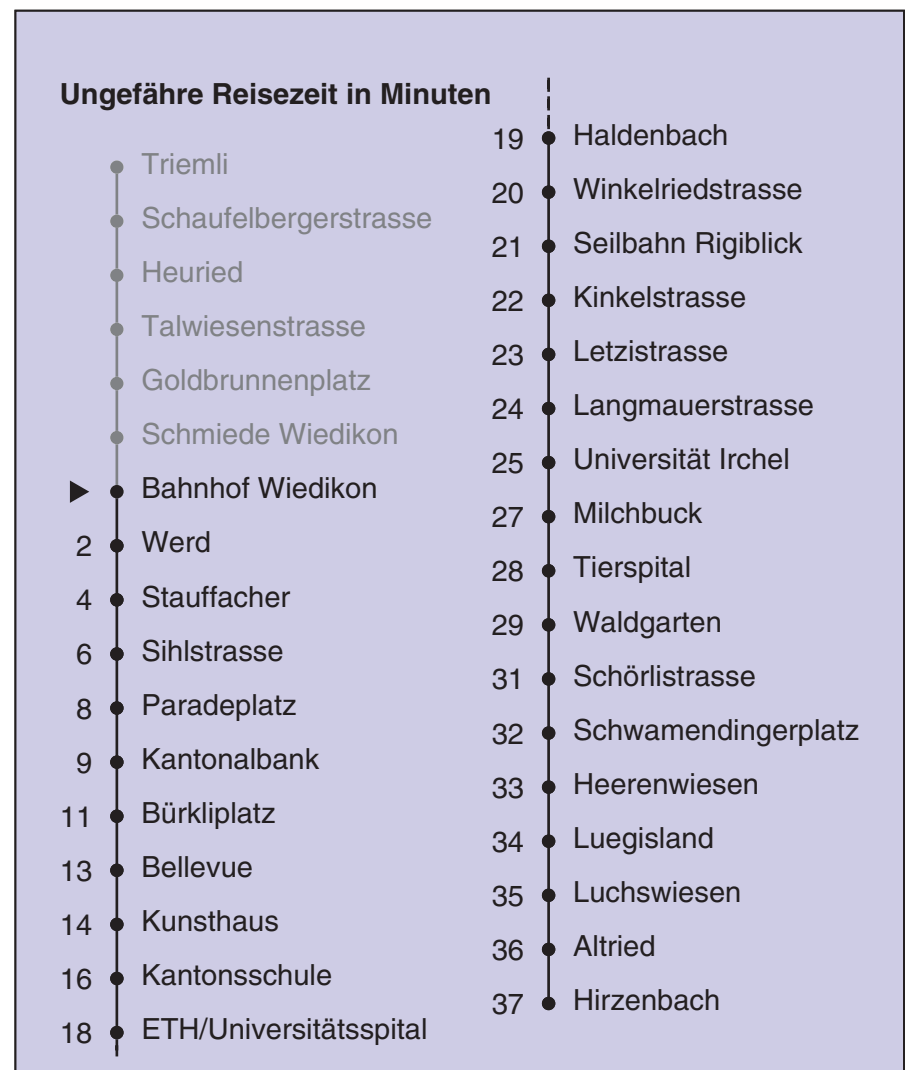

VBZ Züri Linie

Partner im ZVV
ZVV-Contact
 0848 988 988
 @zvv_contact

Echtzeitinfo:
 ZVV-App für
 iPhone/Android

Bahnhof Wiedikon

Richtung Hirzenbach

Gültig ab 09.12.2018

Als Sonntage gelten auch: 25. und 26. Dezember, 1. und 2. Januar, Karfreitag, Ostermontag, 1. Mai, Auffahrt, Pfingstmontag, 1. August

h	Montag-Freitag	Samstag	Sonn- und Feiertag	h
5	28 37 _d 43 51 _d 58	28 43 58	28 43 58	5
6	08 15 23 30 38 45 53	13 28 43 58	13 28 43 58	6
7	00 07 15 22 30 37 45 52	13 28 43 53	13 28 43 58	7
8	00 07 15 22 30 37 45 52	03 13 23 33 43 53	13 28 43 58	8
9	00 07 15 22 30 37 45 52	03 13 23 33 43 53	13 28 43 58	9
10	00 07 15 22 30 37 45 52	00 07 15 22 30 37 45 52	05 _d 13 23 33 43 53	10
11	00 07 15 22 30 37 45 52	00 07 15 22 30 37 45 52	03 13 23 33 43 53	11
12	00 07 15 22 30 37 45 52	00 07 15 22 30 37 45 52	03 13 23 33 43 53	12
13	00 07 15 22 30 37 45 52	00 07 15 22 30 37 45 52	03 13 23 33 43 53	13
14	00 07 15 22 30 37 45 52	00 07 15 22 30 37 45 52	03 13 23 33 43 53	14
15	00 07 15 22 30 37 45 52	00 07 15 22 30 37 45 52	03 13 23 33 43 53	15
16	00 08 13 21 28 36 43 51 58	00 07 15 22 30 37 45 52	03 13 23 33 43 53	16
17	06 13 21 28 36 43 51 58	00 07 15 22 30 37 45 52	03 13 23 33 43 53	17
18	06 13 21 28 36 44 52	00 07 14 21 29 36 44 51 59	03 13 23 33 43 53	18
19	00 07 15 22 30 37 45 52	06 14 21 29 36 44 51 59	03 13 23 33 43 54	19
20	00 08 18 28 38 48 58	08 18 28 38 48 58	05 16 27 38 48 58	20
21	08 18 28 38 48 58	08 18 28 38 48 58	08 18 28 38 48 58	21
22	08 18 28 38 _b 43 _a 48 _b 58	08 18 28 38 48 58	08 18 28 43 58	22
23	08 _b 13 _a 18 _b 28 38 _b 43 _a 48 _b 58	08 18 28 38 48 58	13 28 43 58	23
0	13 28 _c	13 28 _c	13 28 _c	0

a Montag - Donnerstag b Nur Freitag c bis Langmauerstrasse d Fährt ab Depotausfahrt
 In der Regel jedes 2. Tram mit Niederflureinstieg

Nach besonderem Fahrplan verkehren die Kurse am 24. und 31. Dezember, am Sechseläuten, am Züri-Fäscht, an der Streetparade und am Knabenschieszen.