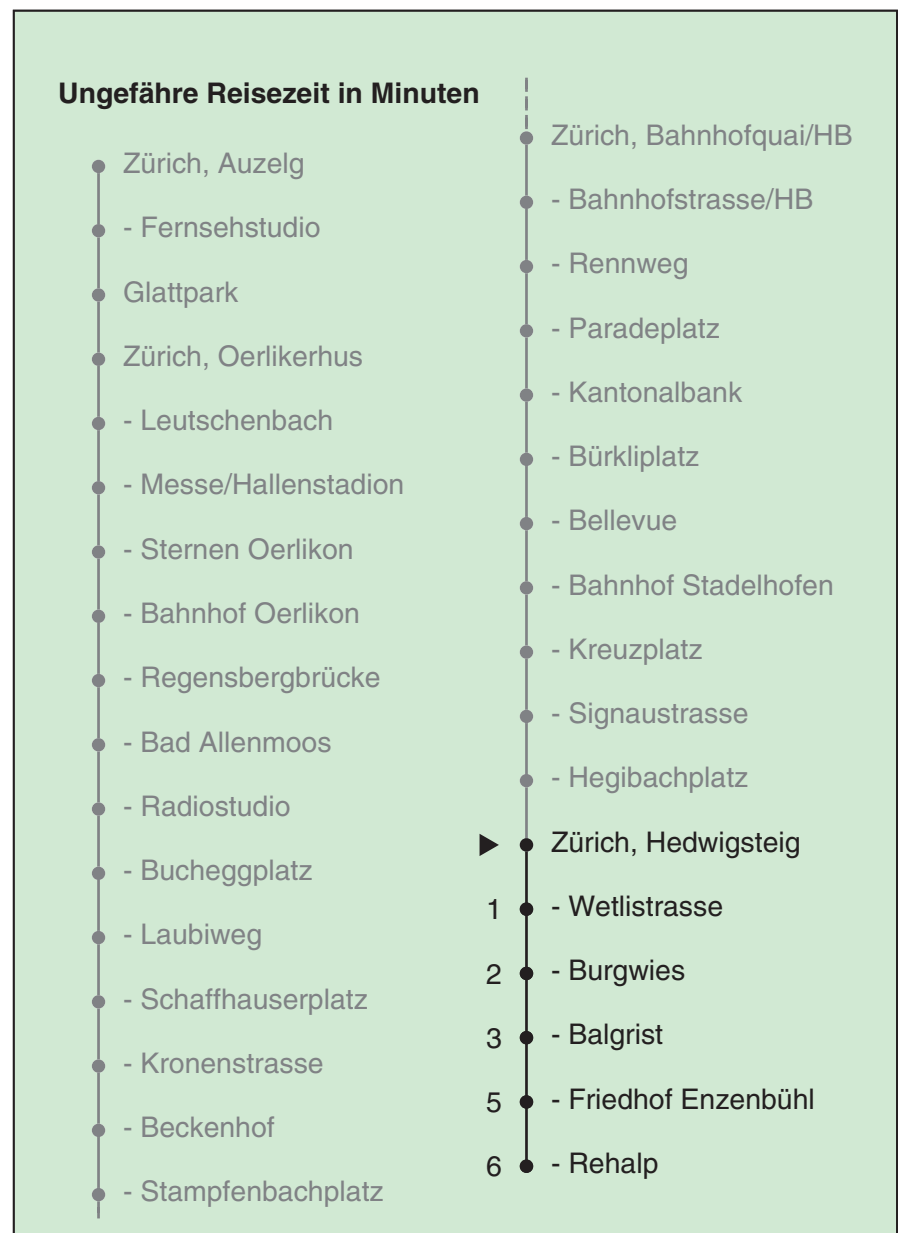

VBZ Züri Linie

Partner im ZVV
ZVV-Contact
 0848 988 988
 @zvv_contact

Echtzeitinfo:
 ZVV-App für
 iPhone/Android

Hedwigsteig

Richtung

Zürich, Rehalp

Gültig ab 09.12.2018

Als Sonntage gelten auch: 25. und 26. Dezember, 1. und 2. Januar, Karfreitag, Ostermontag, 1. Mai, Auffahrt, Pfingstmontag, 1. August

h	Montag-Freitag	Samstag	Sonn- und Feiertag	h
5	11 24 30 45 53	11 24 30 45	11 24 30 45	5
6	00 08 15 23 30 34 38 45 53	00 15 30 45	00 15 30 45	6
7	00 08 15 23 31 39 46 54	00 15 30 38 45	00 15 30 45	7
8	01 09 16 24 31 39 46 54	00 10 15 25 35 45 55	00 15 30 45	8
9	01 09 16 23 31 38 46 53	05 15 25 35 45 55	00 15 30 45	9
10	01 08 16 23 31 38 46 53	05 15 20 25 35 40 46 53	00 10 15 30 38 45 55	10
11-15	01 08 16 23 31 38 46 53	01 08 16 23 31 38 46 53	05 15 25 35 45 55	11-15
16	01 08 16 23 31 38 46 54	01 08 16 23 31 38 46 53	05 15 25 35 45 55	16
17	01 09 16 24 31 39 46 54	01 08 16 23 31 38 46 53	05 15 25 35 45 55	17
18	01 09 16 24 31 39 46 54	01 08 16 23 31 38 45 53	05 15 25 35 45 55	18
19	01 09 15 23 31 38 46 53	00 08 15 23 30 38 45 53	05 15 25 35 45 55	19
20	01 08 16 23 31 38 45 55	00 08 15 23 30 38 45 55	05 15 25 35 44 55	20
21	05 15 25 35 45 55	05 15 25 35 45 55	05 15 25 35 45 55	21
22	05 15 25 35 45 55 _b	05 15 25 35 45 55	05 15 25 35 45	22
23	00 _a 05 _b 15 25 _b 30 _a 35 _b 45 55 _b	05 15 25 35 45 55	00 15 30 45	23
0	00 _a 05 _b 15 25 _b 30 _a 35 _b 45	05 15 25 35 45	00 15 30 45	0

a Montag - Donnerstag b Nur Freitag
 In der Regel jedes 2. Tram mit Niederflureinstieg

Nach besonderem Fahrplan verkehren die Kurse am 24. und 31. Dezember, am Sechseläuten, am Züri-Fäscht, an der Streetparade und am Knabenschieszen.