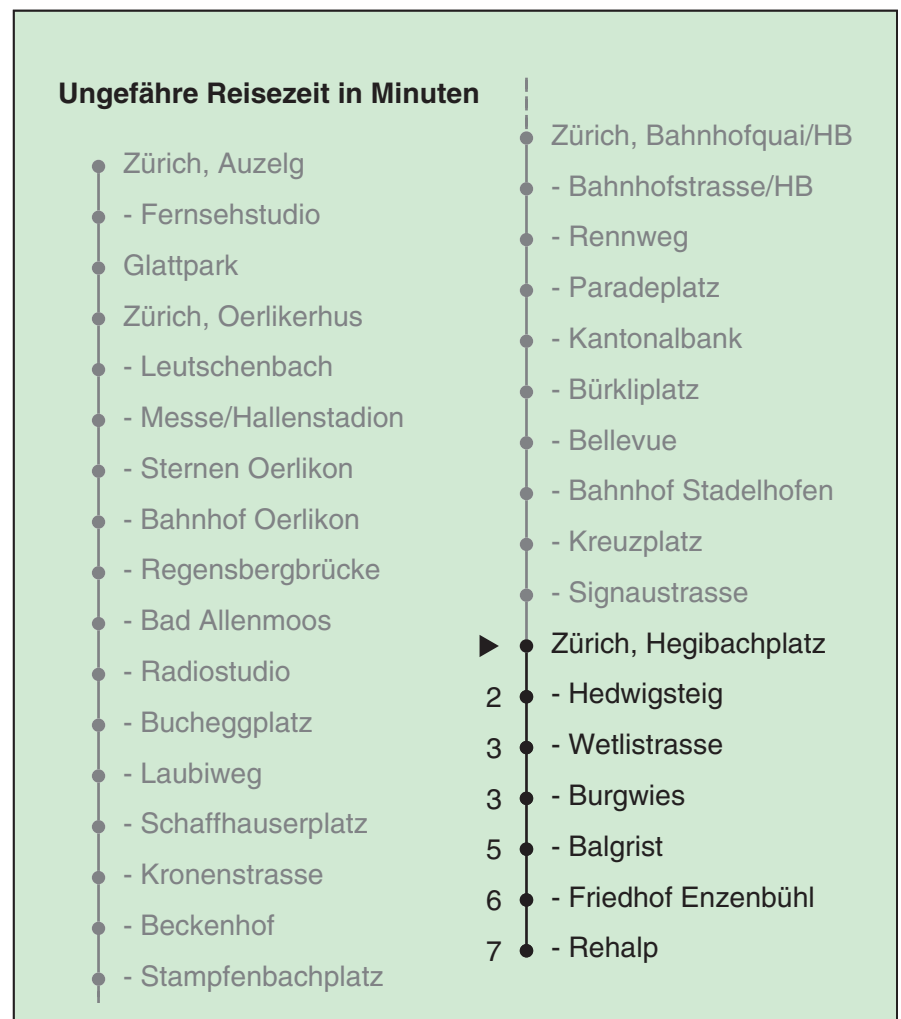

VBZ Züri Linie

Partner im ZVV
ZVV-Contact
 0848 988 988
 @zvv_contact

Echtzeitinfo:
 ZVV-App für
 iPhone/Android

Hegibachplatz

Richtung Zürich, Rehalp

Gültig ab 09.12.2018

Als Sonntage gelten auch: 25. und 26. Dezember, 1. und 2. Januar, Karfreitag, Ostermontag, 1. Mai, Auffahrt, Pfingstmontag, 1. August

h	Montag-Freitag	Samstag	Sonn- und Feiertag	h
5	09 22 29 44 51 59	09 22 29 44 59	09 22 29 44 59	5
6	06 14 21 29 32 36 44 51 59	14 29 44 59	14 29 44 59	6
7	06 14 21 30 38 45 53	14 29 37 44 59	14 29 44 59	7
8	00 08 15 23 30 38 45 53	09 13 23 33 43 53	14 29 44 59	8
9	00 08 15 22 30 37 45 52	03 13 23 33 43 53	14 29 44 59	9
10	00 07 15 22 30 37 45 52	03 13 19 23 33 39 45 52	08 14 29 37 43 53	10
11	00 07 15 22 30 37 45 52	00 07 15 22 30 37 45 52	03 13 23 33 43 53	11
12	00 07 15 22 30 37 45 52	00 07 15 22 30 37 45 52	03 13 23 33 43 53	12
13	00 07 15 22 30 37 45 52	00 07 15 22 30 37 45 52	03 13 23 33 43 53	13
14	00 07 15 22 30 37 45 52	00 07 15 22 30 37 45 52	03 13 23 33 43 53	14
15	00 07 15 22 30 37 45 52	00 07 15 22 30 37 45 52	03 13 23 33 43 53	15
16	00 07 15 22 30 37 45 53	00 07 15 22 30 37 45 52	03 13 23 33 43 53	16
17	00 08 15 23 30 38 45 53	00 07 15 22 30 37 45 52	03 13 23 33 43 53	17
18	00 08 15 23 30 38 45 53	00 07 15 22 30 37 43 51 59	03 13 23 33 43 53	18
19	00 08 14 22 30 37 45 52	06 14 21 29 36 44 51 59	03 13 23 33 43 53	19
20	00 07 15 22 30 37 44 54	06 14 21 29 36 44 54	03 13 23 33 43 54	20
21	04 14 24 34 44 54	04 14 24 34 44 54	04 14 24 34 44 54	21
22	04 14 24 34 44 54 _b 59 _a	04 14 24 34 44 54	04 14 24 34 44 59	22
23	04 _b 14 24 _b 29 _a 34 _b 44 54 _b 59 _a	04 14 24 34 44 54	14 29 44 59	23
0	04 _b 14 24 _b 29 _a 34 _b 44	04 14 24 34 44	14 29 44	0

a Montag - Donnerstag

b Nur Freitag

In der Regel jedes 2. Tram mit Niederflureinstieg

Nach besonderem Fahrplan verkehren die Kurse am 24. und 31. Dezember, am Sechseläuten, am Züri-Fäscht, an der Streetparade und am Knabenschieszen.