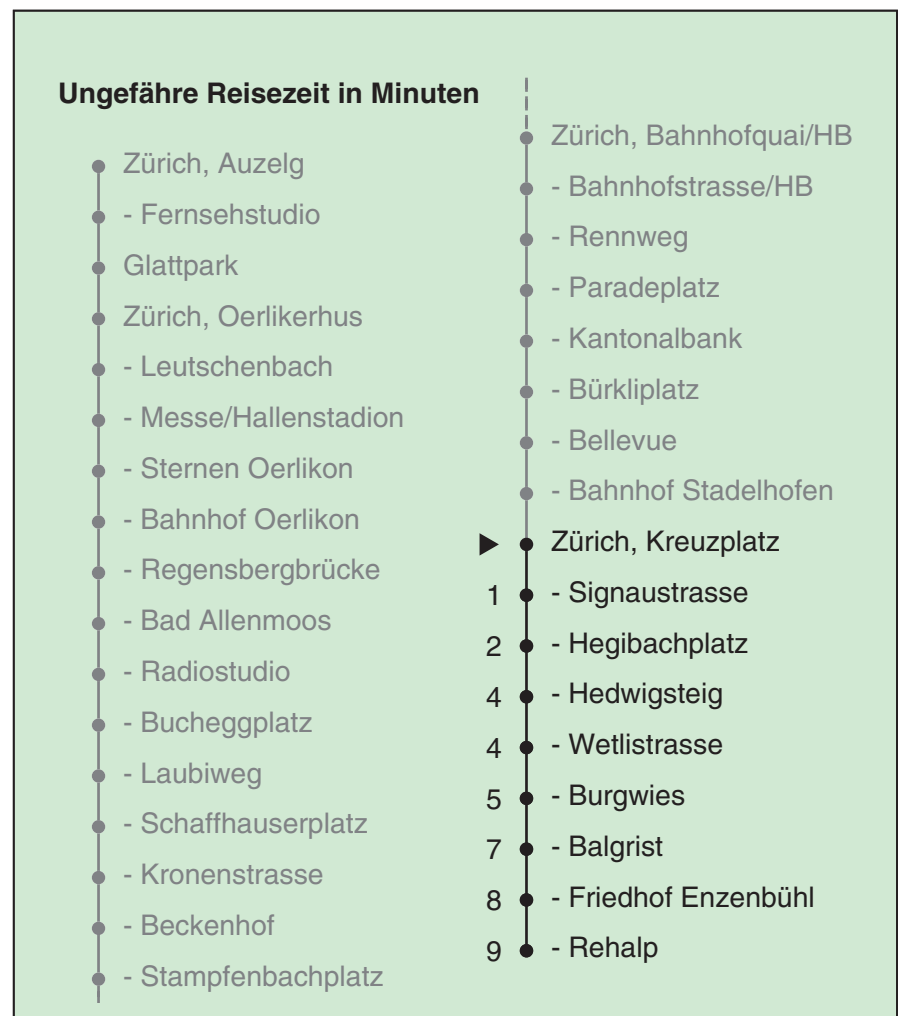

VBZ Züri Linie

Partner im ZVV
ZVV-Contact
 0848 988 988
 @zvv_contact

Echtzeitinfo:
 ZVV-App für
 iPhone/Android

Kreuzplatz

Richtung Zürich, Rehalp

Gültig ab 09.12.2018

Als Sonntage gelten auch: 25. und 26. Dezember, 1. und 2. Januar, Karfreitag, Ostermontag, 1. Mai, Auffahrt, Pfingstmontag, 1. August

h	Montag-Freitag	Samstag	Sonn- und Feiertag	h
5	07 20 27 42 50 57	07 20 27 42 57	07 20 27 42 57	5
6	05 12 20 27 30 35 42 50 57	12 27 42 57	12 27 42 57	6
7	05 12 20 28 36 43 51 58	12 27 35 42 57	12 27 42 57	7
8	06 13 21 28 36 43 51 58	07 11 21 31 41 51	12 27 42 57	8
9	06 13 20 28 35 43 50 58	01 11 21 31 41 51	12 27 42 57	9
10	05 13 20 28 35 43 50 58	01 11 17 21 31 37 43 50 58	07 12 27 35 41 51	10
11	05 13 20 28 35 43 50 58	05 13 20 28 35 43 50 58	01 11 21 31 41 51	11
12	05 13 20 28 35 43 50 58	05 13 20 28 35 43 50 58	01 11 21 31 41 51	12
13	05 13 20 28 35 43 50 58	05 13 20 28 35 43 50 58	01 11 21 31 41 51	13
14	05 13 20 28 35 43 50 58	05 13 20 28 35 43 50 58	01 11 21 31 41 51	14
15	05 13 20 28 35 43 50 58	05 13 20 28 35 43 50 58	01 11 21 31 41 51	15
16	05 13 20 28 35 43 51 58	05 13 20 28 35 43 50 58	01 11 21 31 41 51	16
17	06 13 21 28 36 43 51 58	05 13 20 28 35 43 50 58	01 11 21 31 41 51	17
18	06 13 21 28 36 43 51 58	05 13 20 28 35 41 49 57	01 11 21 31 41 51	18
19	06 12 20 28 35 43 50 58	04 12 19 27 34 42 49 57	01 11 21 31 41 51	19
20	05 13 20 28 35 42 52	04 12 19 27 34 42 52	01 11 21 31 41 52	20
21	02 12 22 32 42 52	02 12 22 32 42 52	02 12 22 32 42 52	21
22	02 12 22 32 42 52 _b 57 _a	02 12 22 32 42 52	02 12 22 32 42 57	22
23	02 _b 12 22 _b 27 _a 32 _b 42 52 _b 57 _a	02 12 22 32 42 52	12 27 42 57	23
0	02 _b 12 22 _b 27 _a 32 _b 42	02 12 22 32 42	12 27 42	0

a Montag - Donnerstag

b Nur Freitag

In der Regel jedes 2. Tram mit Niederflureinstieg

Nach besonderem Fahrplan verkehren die Kurse am 24. und 31. Dezember, am Sechseläuten, am Züri-Fäscht, an der Streetparade und am Knabenschüssen.