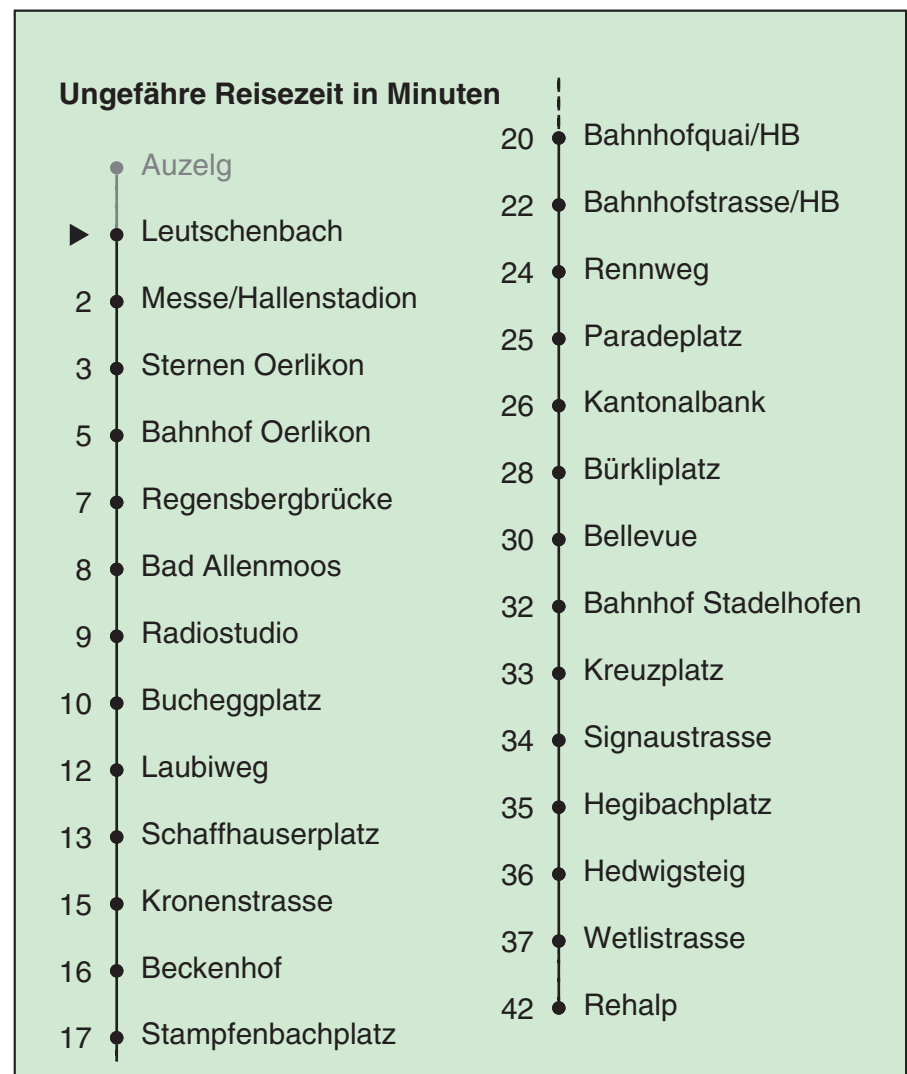

VBZ Züri Linie

Partner im ZVV
ZVV-Contact
0848 988 988
@zvv_contact

Echtzeitinfo:
ZVV-App für
iPhone/Android

Leutschenbach

Richtung Zürich, Rehalp

Gültig ab 09.12.2018

Als Sonntage gelten auch: 25. und 26. Dezember, 1. und 2. Januar, Karfreitag, Ostermontag, 1. Mai, Auffahrt, Pfingstmontag, 1. August

h	Montag-Freitag	Samstag	Sonn- und Feiertag	h
5	11 26 41 56	11 26 41 56	11 26 41 56	5
6	04 11 19 26 34 41 49 54	11 26 41 56	11 26 41 56	6
7	02 09 17 24 32 39 47 54	11 26 39 49 59	11 26 41 56	7
8	02 09 17 24 32 39 46 54	09 19 29 39 49 59	11 26 41 56	8
9	01 09 16 24 31 39 46 54	09 19 29 39 49 59	11 26 41 56	9
10	01 09 16 24 31 39 46 54	09 16 24 31 39 46 54	09 19 29 39 49 59	10
11-15	01 09 16 24 31 39 46 54	01 09 16 24 31 39 46 54	09 19 29 39 49 59	11-15
16	01 08 16 23 31 38 46 53	01 09 16 24 31 39 46 54	09 19 29 39 49 59	16
17	01 08 16 23 31 38 46 53	01 09 16 24 31 39 46 54	09 19 29 39 49 59	17
18	01 08 16 23 31 38 46 54	01 09 17 25 32 40 47 55	09 19 29 39 49 59	18
19	01 09 16 24 31 39 46 54	02 10 17 25 32 40 47 49_c 55	09 19 29 39 49 59	19
20	01 03_c 11 21 31 33_b 41 43_a 51 53_a	02 11 21 31 33_c 41 51	10 21 31 41 51	20
21	01 03_b 11 21 31 41 51	01 03_c 11 21 31 41 51	01 11 21 31 41 51	21
22	01 11 21_b 26_a 28_a 31_b 41 51_b 56_a 58_a	01 11 21 31 41 51	01 11 26 28_c 41 56 58_c	22
23	01_b 11 21_b 26_a 31_b 41 51_b 56_a	01 11 21 31 41 51	11 26 41 56	23
0	01_b 11 16_b 24_a 26_b 36_b 39_a 46_b 49_a	01 11 16_c 26_c 36_c 46_c	11 24_c 39_c 49_c	0
1	00_c	00_c	00_c	1

a Montag - Donnerstag   b Nur Freitag   c bis Sternen Oerlikon

In der Regel jedes 2. Tram mit Niederflureinstieg

Nach besonderem Fahrplan verkehren die Kurse am 24. und 31. Dezember, am Sechseläuten, am Züri-Fäscht, an der Streetparade und am Knabenschüssen.