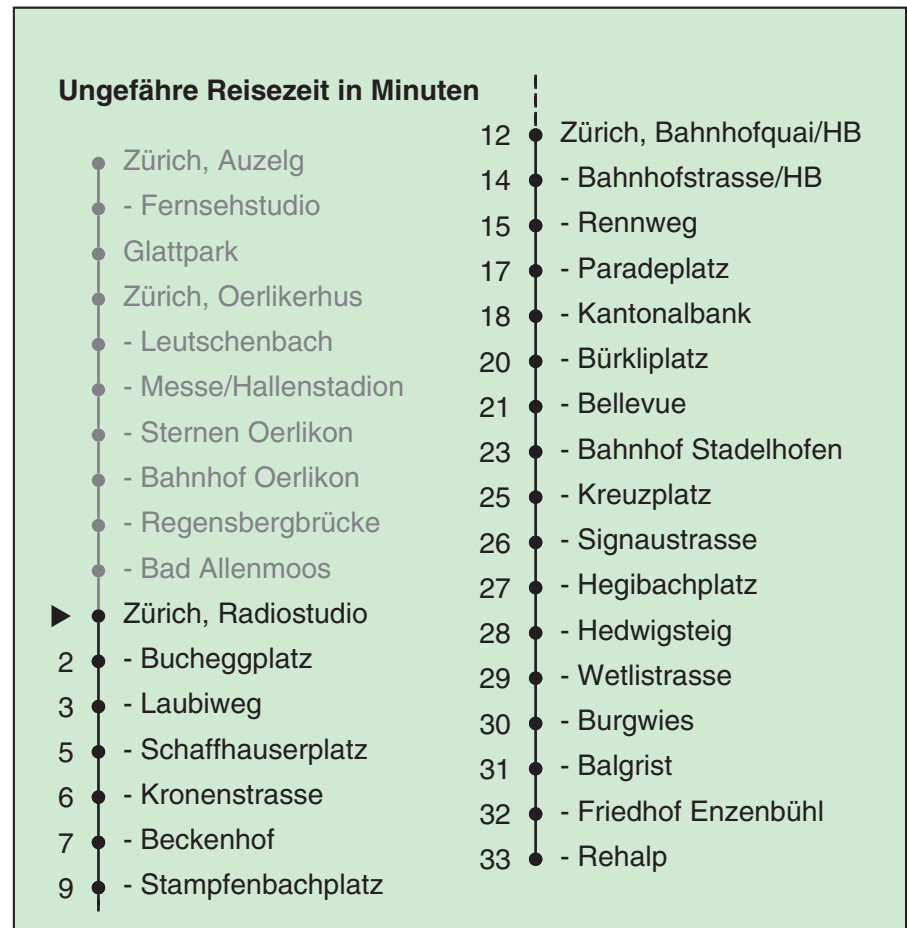

VBZ Züri Linie

Partner im ZVV
ZVV-Contact
 0848 988 988
 @zvv_contact

Echtzeitinfo:
 ZVV-App für
 iPhone/Android

Radiostudio

Richtung Zürich, Rehalp

Gültig ab 09.12.2018

Als Sonntage gelten auch: 25. und 26. Dezember, 1. und 2. Januar, Karfreitag, Ostermontag, 1. Mai, Auffahrt, Pfingstmontag, 1. August

h	Montag-Freitag	Samstag	Sonn- und Feiertag	h
5	05 19 27 34 42 49 57	05 19 34 49	05 19 34 49	5
6	04 12 19 27 34 42 49 57	04 19 34 49	04 19 34 49	6
7	03 11 18 26 33 41 48 56	04 13 19 34 48 58	04 19 34 49	7
8	03 11 18 26 33 41 47 55	08 18 28 38 48 58	04 19 34 49	8
9	02 10 17 25 32 40 47 55	08 18 28 38 48 53 58	04 19 34 49	9
10	02 10 17 25 32 40 47 55	08 12 17 25 32 40 47 55	04 11 18 28 38 48 58	10
11	02 10 17 25 32 40 47 55	02 10 17 25 32 40 47 55	08 18 28 38 48 58	11
12	02 10 17 25 32 40 47 55	02 10 17 25 32 40 47 55	08 18 28 38 48 58	12
13	02 10 17 25 32 40 47 55	02 10 17 25 32 40 47 55	08 18 28 38 48 58	13
14	02 10 17 25 32 40 47 55	02 10 17 25 32 40 47 55	08 18 28 38 48 58	14
15	02 10 17 25 32 40 47 55	02 10 17 25 32 40 47 55	08 18 28 38 48 58	15
16	02 10 17 25 32 40 47 55	02 10 17 25 32 40 47 55	08 18 28 38 48 58	16
17	02 10 17 25 32 40 47 55	02 10 17 25 32 40 47 55	08 18 28 38 48 58	17
18	02 10 17 25 32 40 47 55	02 10 18 26 33 41 48 56	08 18 28 38 48 58	18
19	02 10 17 25 32 40 47 55	03 11 18 26 33 41 48 56	08 18 28 38 48 58	19
20	02 10 19 29 39 49 59	03 11 19 29 39 49 59	08 18 29 39 49 59	20
21	09 19 29 39 49 59	09 19 29 39 49 59	09 19 29 39 49 59	21
22	09 19 29 _b 34 _a 39 _b 49 59 _b	09 19 29 39 49 59	09 19 34 49	22
23	04 _a 09 _b 19 29 _b 34 _a 39 _b 49 59 _b	09 19 29 39 49 59	04 19 34 49	23
0	04 _a 09 _b 19	09 19	04 19	0

a Montag - Donnerstag b Nur Freitag

In der Regel jedes 2. Tram mit Niederflureinstieg

Nach besonderem Fahrplan verkehren die Kurse am 24. und 31. Dezember, am Sechseläuten, am Züri-Fäscht, an der Streetparade und am Knabenschieszen.