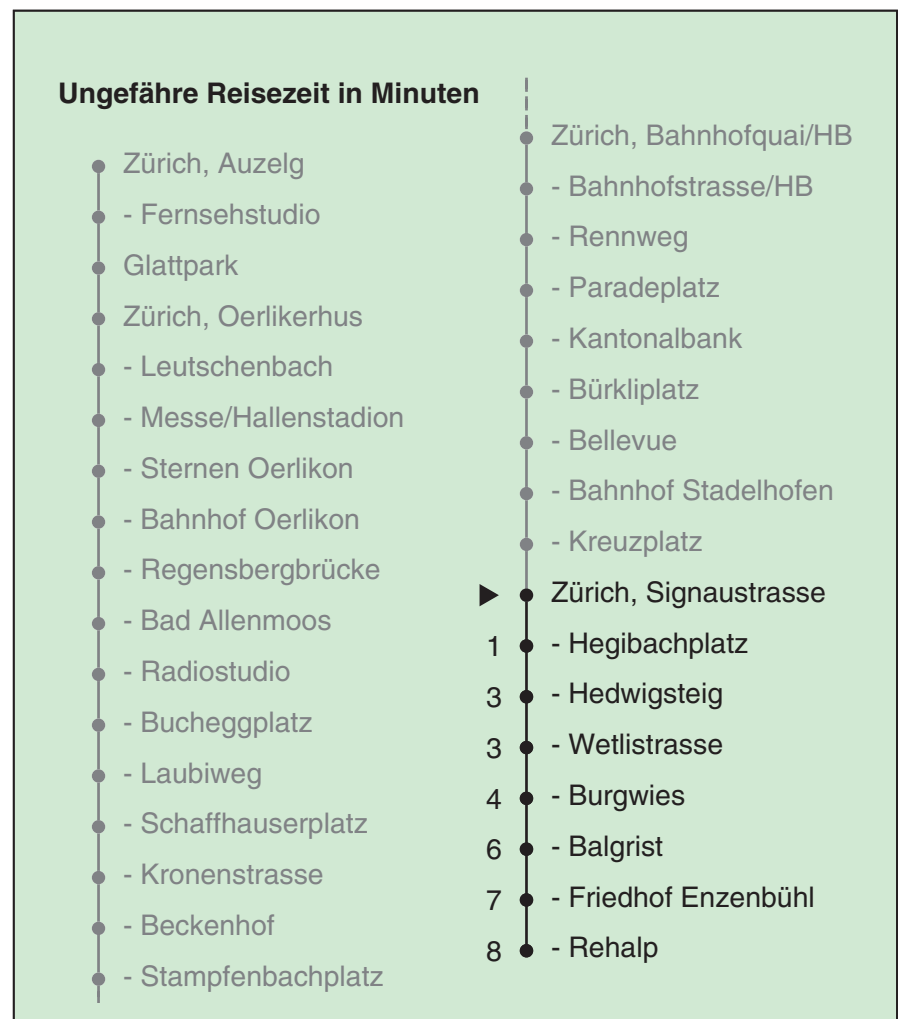

VBZ Züri Linie

Partner im ZVV
ZVV-Contact
 0848 988 988
 @zvv_contact

Echtzeitinfo:
 ZVV-App für
 iPhone/Android

Signastrasse

Richtung Zürich, Rehalp

Gültig ab 09.12.2018

Als Sonntage gelten auch: 25. und 26. Dezember, 1. und 2. Januar, Karfreitag, Ostermontag, 1. Mai, Auffahrt, Pfingstmontag, 1. August

h	Montag-Freitag	Samstag	Sonn- und Feiertag	h
5	08 21 28 43 51 58	08 21 28 43 58	08 21 28 43 58	5
6	06 13 21 28 31 36 43 51 58	13 28 43 58	13 28 43 58	6
7	06 13 21 29 37 44 52 59	13 28 36 43 58	13 28 43 58	7
8	07 14 22 29 37 44 52 59	08 12 22 32 42 52	13 28 43 58	8
9	07 14 21 29 36 44 51 59	02 12 22 32 42 52	13 28 43 58	9
10	06 14 21 29 36 44 51 59	02 12 18 22 32 38 44 51 59	08 13 28 36 42 52	10
11	06 14 21 29 36 44 51 59	06 14 21 29 36 44 51 59	02 12 22 32 42 52	11
12	06 14 21 29 36 44 51 59	06 14 21 29 36 44 51 59	02 12 22 32 42 52	12
13	06 14 21 29 36 44 51 59	06 14 21 29 36 44 51 59	02 12 22 32 42 52	13
14	06 14 21 29 36 44 51 59	06 14 21 29 36 44 51 59	02 12 22 32 42 52	14
15	06 14 21 29 36 44 51 59	06 14 21 29 36 44 51 59	02 12 22 32 42 52	15
16	06 14 21 29 36 44 52 59	06 14 21 29 36 44 51 59	02 12 22 32 42 52	16
17	07 14 22 29 37 44 52 59	06 14 21 29 36 44 51 59	02 12 22 32 42 52	17
18	07 14 22 29 37 44 52 59	06 14 21 29 36 42 50 58	02 12 22 32 42 52	18
19	07 13 21 29 36 44 51 59	05 13 20 28 35 43 50 58	02 12 22 32 42 52	19
20	06 14 21 29 36 43 53	05 13 20 28 35 43 53	02 12 22 32 42 53	20
21	03 13 23 33 43 53	03 13 23 33 43 53	03 13 23 33 43 53	21
22	03 13 23 33 43 53 _b 58 _a	03 13 23 33 43 53	03 13 23 33 43 58	22
23	03 _b 13 23 _b 28 _a 33 _b 43 53 _b 58 _a	03 13 23 33 43 53	13 28 43 58	23
0	03 _b 13 23 _b 28 _a 33 _b 43	03 13 23 33 43	13 28 43	0

a Montag - Donnerstag

b Nur Freitag

In der Regel jedes 2. Tram mit Niederflureinstieg

Nach besonderem Fahrplan verkehren die Kurse am 24. und 31. Dezember, am Sechseläuten, am Züri-Fäscht, an der Streetparade und am Knabenschieszen.