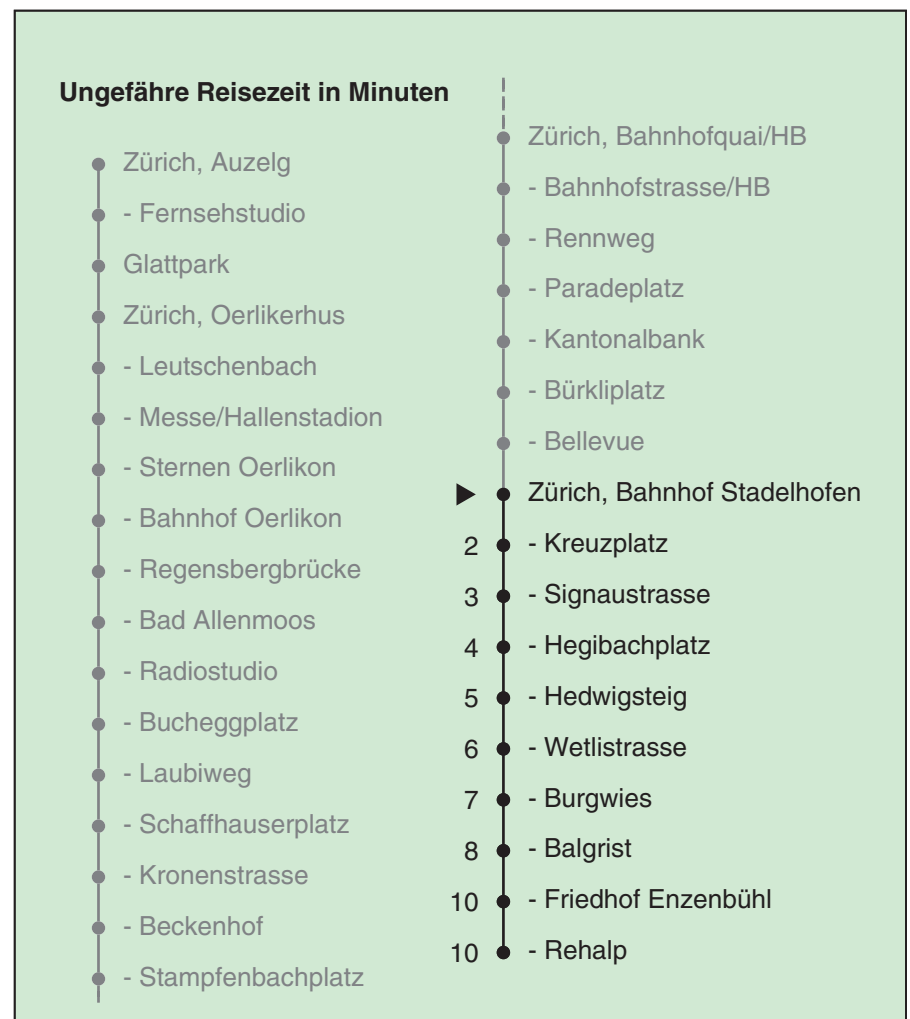

VBZ Züri Linie

Partner im ZVV
ZVV-Contact
 0848 988 988
 @zvv_contact

Echtzeitinfo:
 ZVV-App für
 iPhone/Android

Bahnhof Stadelhofen

Richtung Zürich, Rehalp

Gültig ab 09.12.2018

Als Sonntage gelten auch: 25. und 26. Dezember, 1. und 2. Januar, Karfreitag, Ostermontag, 1. Mai, Auffahrt, Pfingstmontag, 1. August

h	Montag-Freitag	Samstag	Sonn- und Feiertag	h
5	06 19 26 41 48 56	06 19 26 41 56	06 19 26 41 56	5
6	03 11 18 26 29 33 41 48 56	11 26 41 56	11 26 41 56	6
7	03 11 18 27 34 42 49 57	11 26 34 41 56	11 26 41 56	7
8	04 12 19 27 34 42 49 57	05 10 20 30 40 50	11 26 41 56	8
9	04 11 19 26 34 41 49 56	00 10 20 30 40 50	11 26 41 56	9
10	04 11 19 26 34 41 49 56	00 10 15 20 30 36 41 49 56	05 11 26 33 40 50	10
11	04 11 19 26 34 41 49 56	04 11 19 26 34 41 49 56	00 10 20 30 40 50	11
12	04 11 19 26 34 41 49 56	04 11 19 26 34 41 49 56	00 10 20 30 40 50	12
13	04 11 19 26 34 41 49 56	04 11 19 26 34 41 49 56	00 10 20 30 40 50	13
14	04 11 19 26 34 41 49 56	04 11 19 26 34 41 49 56	00 10 20 30 40 50	14
15	04 11 19 26 34 41 49 56	04 11 19 26 34 41 49 56	00 10 20 30 40 50	15
16	04 11 19 26 34 41 49 56	04 11 19 26 34 41 49 56	00 10 20 30 40 50	16
17	04 11 19 26 34 41 49 56	04 11 19 26 34 41 49 56	00 10 20 30 40 50	17
18	04 11 19 26 34 41 49 56	04 11 19 26 34 40 48 55	00 10 20 30 40 50	18
19	04 11 19 26 34 41 49 56	03 10 18 25 33 40 48 55	00 10 20 30 40 50	19
20	04 11 19 26 34 41 51	03 10 18 25 33 41 51	00 10 20 30 40 51	20
21	01 11 21 31 41 51	01 11 21 31 41 51	01 11 21 31 41 51	21
22	01 11 21 31 41 51 _b 56 _a	01 11 21 31 41 51	01 11 21 31 41 56	22
23	01 _b 11 21 _b 26 _a 31 _b 41 51 _b 56 _a	01 11 21 31 41 51	11 26 41 56	23
0	01 _b 11 21 _b 26 _a 31 _b 41	01 11 21 31 41	11 26 41	0

a Montag - Donnerstag b Nur Freitag
 In der Regel jedes 2. Tram mit Niederflureinstieg

Nach besonderem Fahrplan verkehren die Kurse am 24. und 31. Dezember, am Sechseläuten, am Züri-Fäscht, an der Streetparade und am Knabenschüssen.