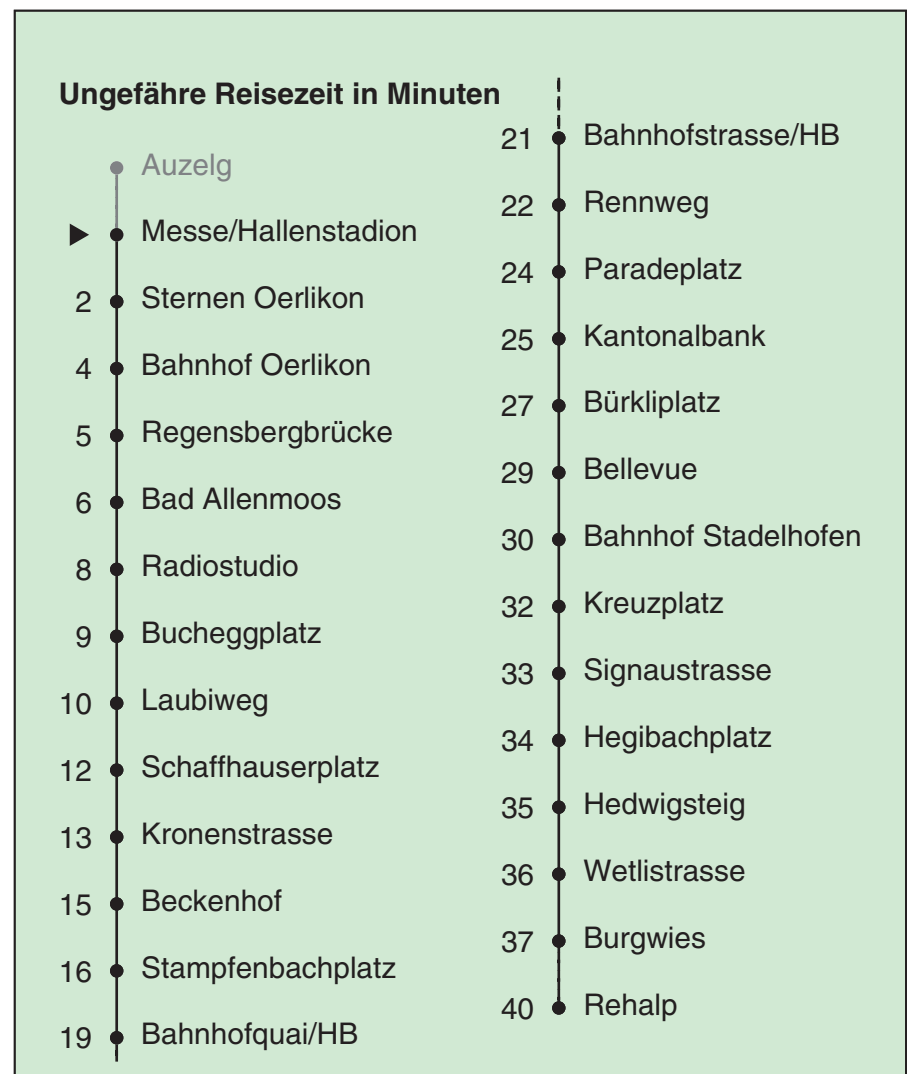

VBZ Züri Linie

Partner im ZVV
ZVV-Contact
0848 988 988
@zvv_contact

Echtzeitinfo:
ZVV-App für
iPhone/Android

Messe/Hallenstadion

Richtung Zürich, Rehalp

Gültig ab 09.12.2018

Als Sonntage gelten auch: 25. und 26. Dezember, 1. und 2. Januar, Karfreitag, Ostermontag, 1. Mai, Auffahrt, Pfingstmontag, 1. August

h	Montag-Freitag	Samstag	Sonn- und Feiertag	h
5	13 28 43 58	13 28 43 58	13 28 43 58	5
6	05 13 20 28 35 43 50 56	13 28 43 58	13 28 43 58	6
7	03 11 18 26 33 41 48 56	13 28 41 51	13 28 43 58	7
8	03 11 18 26 33 40 48 55	01 11 21 31 41 51	13 28 43 58	8
9	03 10 18 25 33 40 48 55	01 11 21 31 41 51	13 28 43 58	9
10	03 10 18 25 33 40 48 55	01 10 18 25 33 40 48 55	11 21 31 41 51	10
11-15	03 10 18 25 33 40 48 55	03 10 18 25 33 40 48 55	01 11 21 31 41 51	11-15
16	03 10 17 25 32 40 47 55	03 10 18 25 33 40 48 55	01 11 21 31 41 51	16
17	02 10 17 25 32 40 47 55	03 10 18 25 33 40 48 55	01 11 21 31 41 51	17
18	02 10 17 25 32 40 48 55	03 11 19 26 34 41 49 56	01 11 21 31 41 51	18
19	03 10 18 25 33 40 48 55	04 11 19 26 34 41 49 50^c 56	01 11 21 31 41 51	19
20	03 04^c_b 13 23 33 34^c_b 43 44^c_a 53 54^c_a	04 13 23 33 34^c 43 53	01 12 23 33 43 53	20
21	03 04^c_b 13 23 33 43 53	03 04^c 13 23 33 43 53	03 13 23 33 43 53	21
22	03 13 23^b 28^a 29^c_a 33^b 43 53^b 58^a 59^c_a	03 13 23 33 43 53	03 13 28 29^c 43 58 59^c	22
23	03^b 13 23^b 28^a 33^b 43 53^b 58^a	03 13 23 33 43 53	13 28 43 58	23
0	03^b 13 17^c_b 25^c_a 27^c_b 37^c_b 40^c_a 47^c_b 50^c_a	03 13 17^c 27^c 37^c 47^c	13 25^c 40^c 50^c	0
1	01^c	01^c	01^c	1

a Montag - Donnerstag   b Nur Freitag   c bis Sternen Oerlikon

In der Regel jedes 2. Tram mit Niederflureinstieg

Nach besonderem Fahrplan verkehren die Kurse am 24. und 31. Dezember, am Sechseläuten, am Züri-Fäscht, an der Streetparade und am Knabenschüssen.