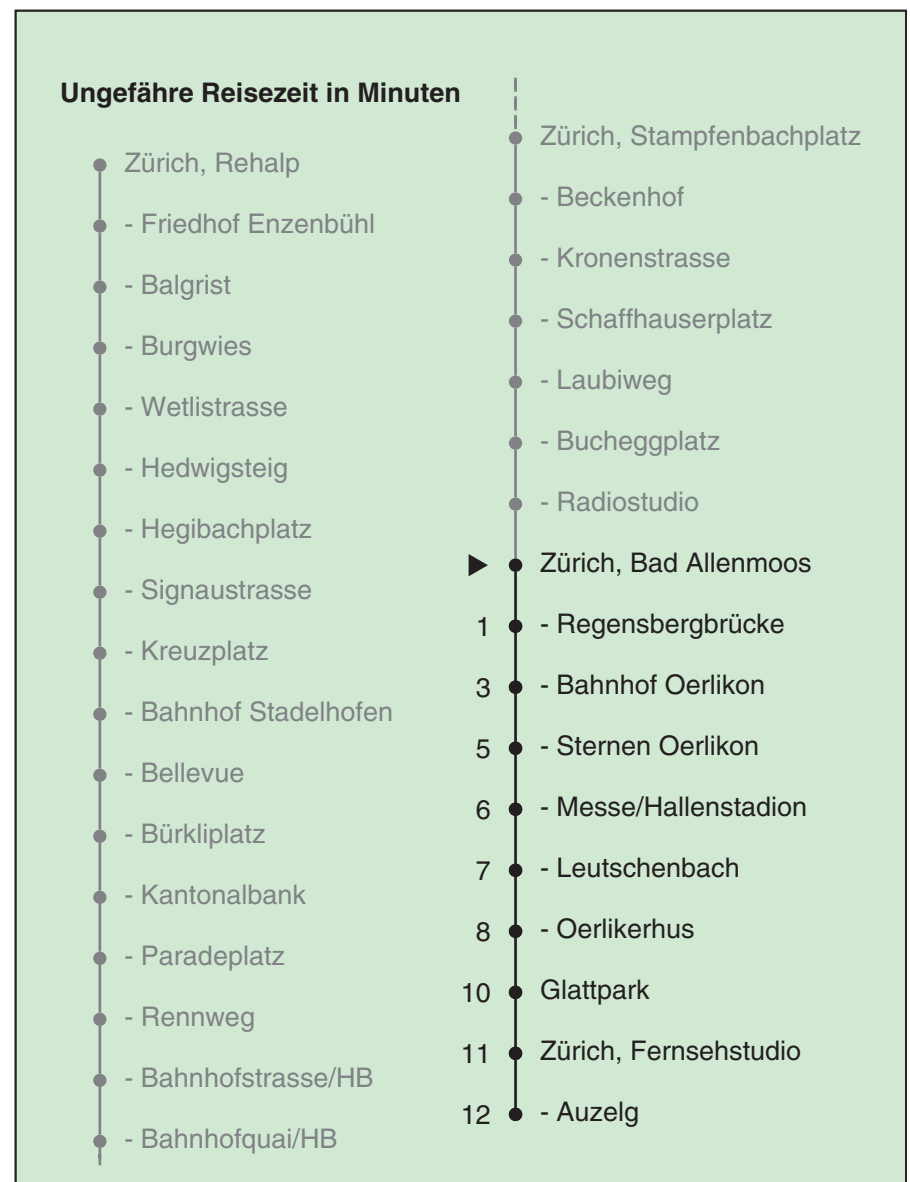

VBZ ZüriLinie

Partner im ZVV
ZVV-Contact
 0848 988 988
 @zvv_contact

Echtzeitinfo:
 ZVV-App für
 iPhone/Android

Bad Allenmoos

Richtung Zürich, Auzelg

Gültig ab 09.12.2018

Als Sonntage gelten auch: 25. und 26. Dezember, 1. und 2. Januar, Karfreitag, Ostermontag, 1. Mai, Auffahrt, Pfingstmontag, 1. August

h	Montag-Freitag	Samstag	Sonn- und Feiertag	h
5	37 51	37 51	51	5
6	06 21 28 36 43 51 58	06 21 36 51	06 21 36 51	6
7	06 13 21 29 36 44 51 59	06 21 36 51	06 21 36 51	7
8	06 14 21 29 36 44 51 59	05 15 25 35 45 55	06 21 36 51	8
9	06 13 20 28 35 43 50 58	05 15 25 35 45 55	06 21 36 51	9
10	05 13 20 28 35 43 50 58	05 15 25 35 43 50 58	06 21 35 45 55	10
11-15	05 13 20 28 35 43 50 58	05 13 20 28 35 43 50 58	05 15 25 35 45 55	11-15
16	05 13 20 28 37 45 52	05 13 20 28 35 43 50 58	05 15 25 35 45 55	16
17	00 07 15 22 30 37 45 52	05 13 20 28 35 43 50 58	05 15 25 35 45 55	17
18	00 07 15 22 30 37 45 52	05 13 20 28 34 42 50 57	05 15 25 35 45 55	18
19	00 05 13 20 28 35 43 50 58	05 12 20 27 35 42 50 57	05 15 25 35 45 55	19
20	05 13 20 28 33 41 48 58	05 12 20 27 34 42 49 58	05 15 25 35 37 _c 46 57	20
21	08 18 28 38 48 58	08 18 28 38 48 58	08 18 28 38 48 58	21
22	08 18 28 38 48 _b 51 _a 58 _b	08 18 28 38 48 58	08 18 28 38 51	22
23	06 _a 08 _b 08 _a 18 _b 21 _a 28 _b 36 _a 38 _b 48 _b 51 _a 58 _b	08 18 28 38 48 58	06 21 36 51	23
0	06 _a 08 _b 18 _b 21 _a 28 _b 31 _a 42 48 _b 55 _c	08 18 28 42 48 _c 55 _c	06 21 31 42 55 _c	0
1	05 _b	05 _c		1

a Montag - Donnerstag b Nur Freitag c bis Zürich, Sternen Oerlikon

In der Regel jedes 2. Tram mit Niederflureinstieg

Nach besonderem Fahrplan verkehren die Kurse am 24. und 31. Dezember, am Sechseläuten, am Züri-Fäscht, an der Streetparade und am Knabenschieszen.