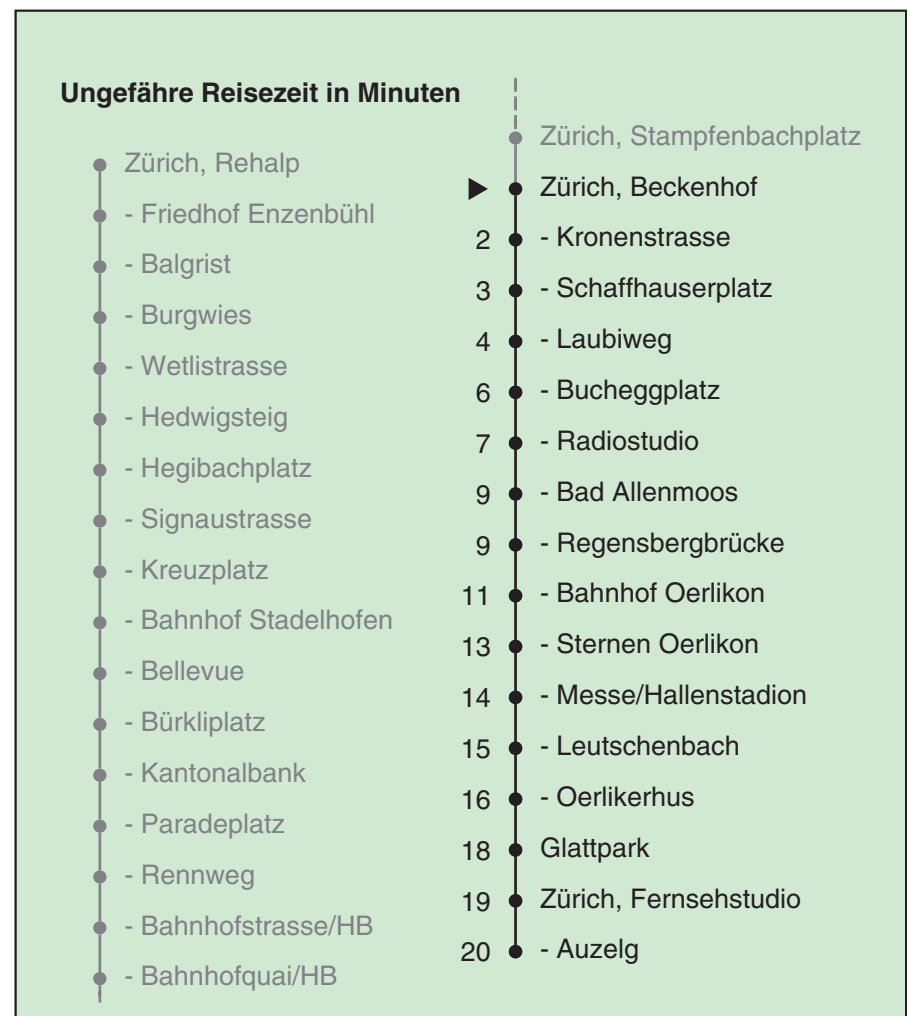

VBZ Züri Linie

Partner im ZVV
ZVV-Contact
 0848 988 988
 @zvv_contact

Echtzeitinfo:
 ZVV-App für
 iPhone/Android

Beckenhof

Richtung Zürich, Auzelg

Gültig ab 09.12.2018

Als Sonntage gelten auch: 25. und 26. Dezember, 1. und 2. Januar, Karfreitag, Ostermontag, 1. Mai, Auffahrt, Pfingstmontag, 1. August

h	Montag-Freitag	Samstag	Sonn- und Feiertag	h
5	29 43 58	29 43 58	43 58	5
6	13 20 28 35 43 50 58	13 28 43 58	13 28 43 58	6
7	05 13 20 28 35 43 50 58	13 28 43 57	13 28 43 58	7
8	05 13 20 28 35 43 50 57	07 17 27 37 47 57	13 28 43 58	8
9	04 12 19 27 34 42 49 57	07 17 27 37 47 57	13 28 43 58	9
10	04 12 19 27 34 42 49 57	07 17 27 34 42 49 57	13 27 37 47 57	10
11	04 12 19 27 34 42 49 57	04 12 19 27 34 42 49 57	07 17 27 37 47 57	11
12	04 12 19 27 34 42 49 57	04 12 19 27 34 42 49 57	07 17 27 37 47 57	12
13	04 12 19 27 34 42 49 57	04 12 19 27 34 42 49 57	07 17 27 37 47 57	13
14	04 12 19 27 34 42 49 57	04 12 19 27 34 42 49 57	07 17 27 37 47 57	14
15	04 12 19 27 34 42 49 57	04 12 19 27 34 42 49 57	07 17 27 37 47 57	15
16	04 12 19 29 36 44 51 59	04 12 19 27 34 42 49 57	07 17 27 37 47 57	16
17	06 14 21 29 36 44 51 59	04 12 19 27 34 42 49 57	07 17 27 37 47 57	17
18	06 14 21 29 36 44 51 57	04 12 19 27 35 42 50 57	07 17 27 37 47 57	18
19	04 12 19 27 34 42 49 57	05 12 20 27 35 42 50 57	07 17 27 37 47 57	19
20	04 12 19 25 33 40 50	05 12 20 26 34 41 50	07 17 27 29 _c 38 49	20
21	00 10 20 30 40 50	00 10 20 30 40 50	00 10 20 30 40 50	21
22	00 10 20 30 40 _b 43 _a 50 _b 58 _a	00 10 20 30 40 50	00 10 20 30 43 58	22
23	00 _b 00 _a ^c 10 _b 13 _a 20 _b 28 _a 30 _b 40 _b 43 _a 50 _b 58 _a	00 10 20 30 40 50	13 28 43 58	23
0	00 _b 10 _b 13 _a 20 _b 23 _a 34 40 _b ^c 47 _c 57 _b	00 10 20 34 40 _c 47 _c 57 _c	13 23 34 47 _c	0

a Montag - Donnerstag b Nur Freitag c bis Zürich, Sternen Oerlikon

In der Regel jedes 2. Tram mit Niederflureinstieg

Nach besonderem Fahrplan verkehren die Kurse am 24. und 31. Dezember, am Sechseläuten, am Züri-Fäscht, an der Streetparade und am Knabenschüssen.