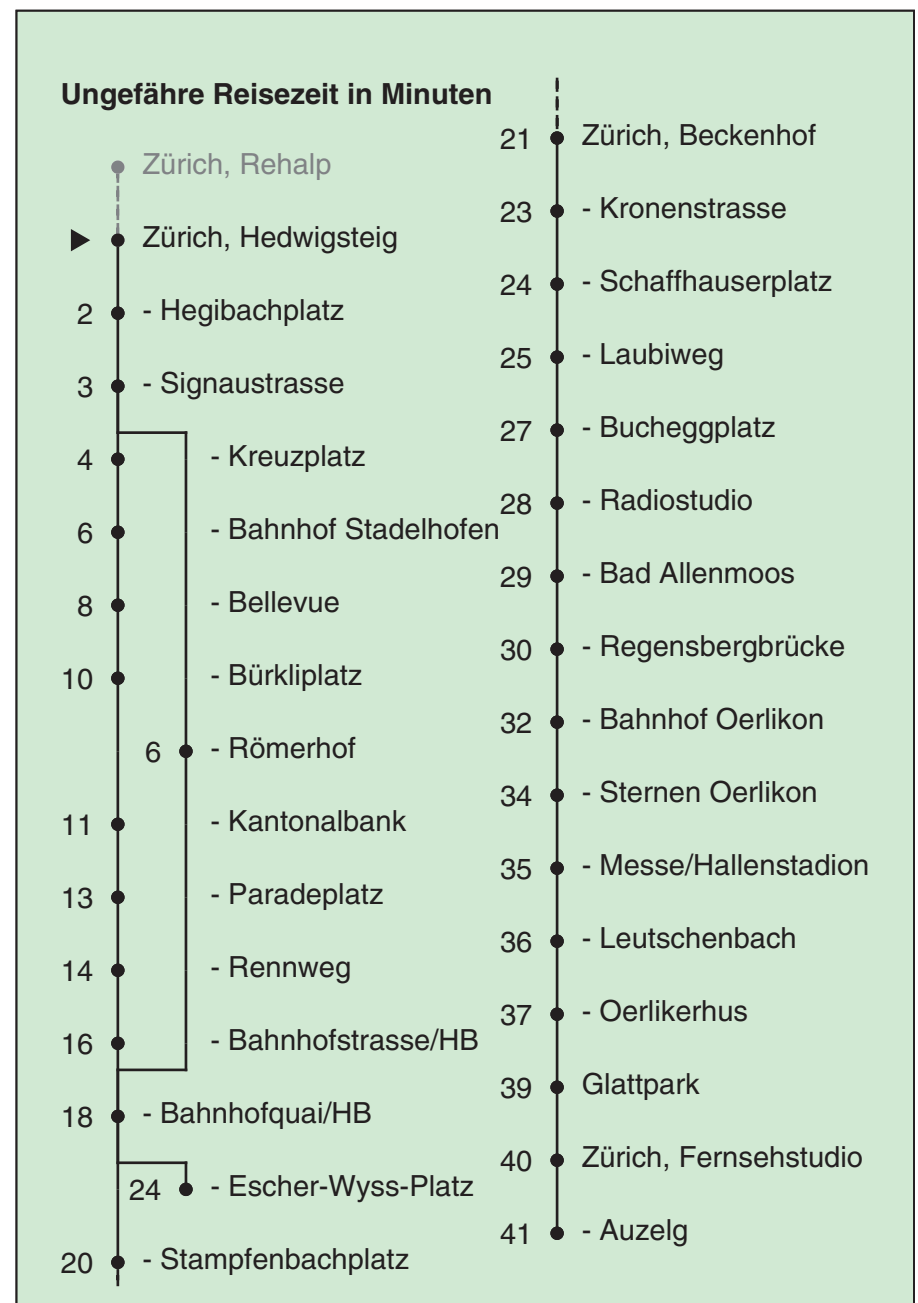

VBZ ZüriLinie

Partner im ZVV
ZVV-Contact
 0848 988 988
 @zvv_contact

Echtzeitinfo:
 ZVV-App für
 iPhone/Android

Hedwigsteig

Richtung

Zürich, Auzelg

Gültig ab 09.12.2018

Als Sonntage gelten auch: 25. und 26. Dezember, 1. und 2. Januar, Karfreitag, Ostermontag, 1. Mai, Auffahrt, Pfingstmontag, 1. August

h	Montag-Freitag	Samstag	Sonn- und Feiertag	h
5	24 39 53	24 39 54	24 39 54	5
6	01 08 16 23 31 38 46 51 59	09 24 39 54	09 24 39 54	6
7	06 14 21 29 36 44 51 59	09 24 37 47 57	09 24 39 54	7
8	06 14 21 29 36 43 51 58	07 17 27 37 47 57	09 24 39 54	8
9	06 13 21 28 36 43 51 58	07 17 27 37 47 57	09 24 39 54	9
10-15	06 13 21 28 36 43 51 58	06 13 21 28 36 43 51 58	07 17 27 37 47 57	10-15
16-17	06 14 21 29 36 44 51 59	06 13 21 28 36 43 51 58	07 17 27 37 47 57	16-17
18	06 14 21 29 36 43 51 58	06 14 22 29 37 44 52 54 _c 59	07 17 27 37 47 57	18
19	06 13 21 28 36 43 51 58	07 14 22 29 37 44 52 59	07 17 27 37 47 57	19
20	06 13 21 23 _c 31 41 51 53 _c	07 14 22 31 41 51 53 _c	08 10 _d 19 30 41 51	20
21	01 11 21 31 41 51	01 11 21 31 41 51	01 11 21 31 41 51	21
22	01 11 21 _b 24 _a 31 _b 39 _a 41 _b 41 _a ^d 51 _b 54 _a	01 11 21 31 41 51	01 11 24 39 41 _c 54	22
23	01 _b 09 _a 11 _b 21 _b 24 _a 31 _b 39 _a 41 _b 51 _b 54 _a	01 11 21 31 41 51	09 24 39 54	23
0	01 _b 04 _a 15 20 _b ^d 28 _d 38 _b ^d 43 _a ^c 48 _{bc} ^e 58 _c ^e	01 15 20 _d 28 _d 38 _d 48 _c ^e 58 _c ^e	04 15 28 _d 43 _c 58 _c ^e	0

a Montag - Donnerstag b Nur Freitag c bis Zürich, Escher-Wyss-Platz d bis Zürich, Sternen Oerlikon e über Zürich, Römerhof
 In der Regel jedes 2. Tram mit Niederflureinstieg
 Nach besonderem Fahrplan verkehren die Kurse am 24. und 31. Dezember, am Sechseläuten, am Züri-Fäscht, an der Streetparade und am Knabenschieszen.