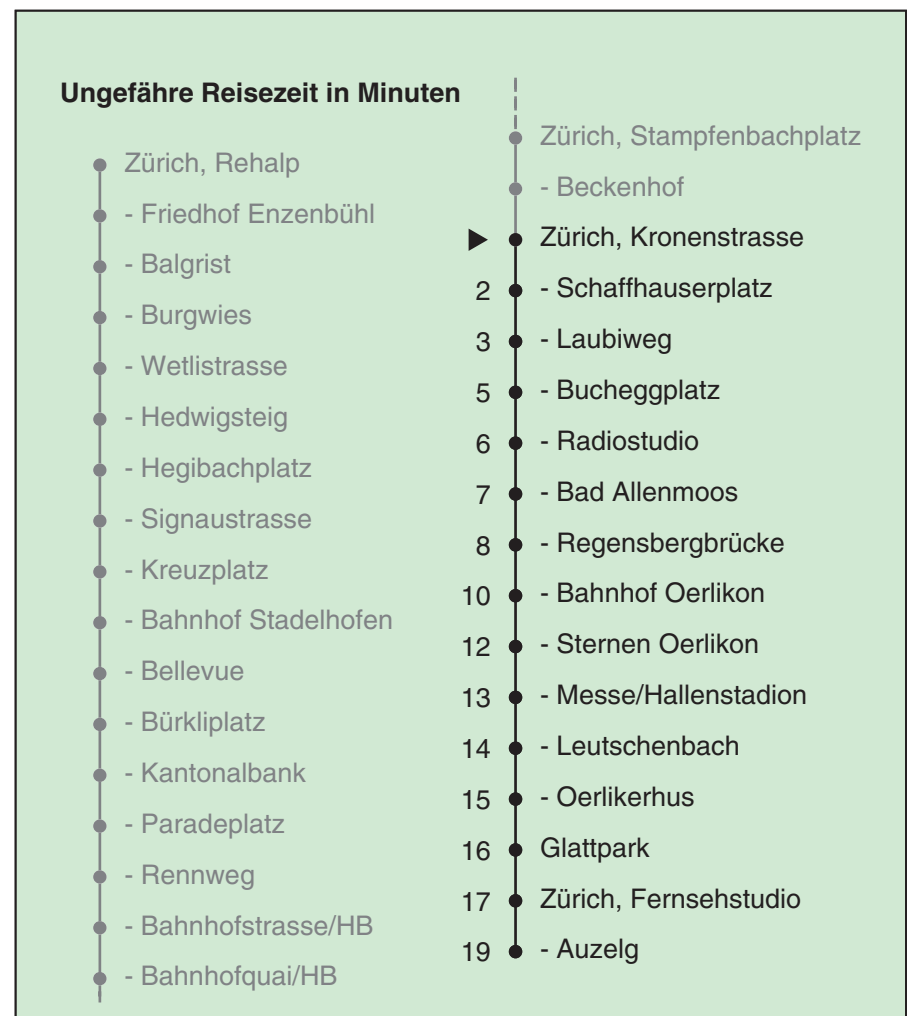

VBZ Züri Linie

Partner im ZVV
ZVV-Contact
 0848 988 988
 @zvv_contact

Echtzeitinfo:
 ZVV-App für
 iPhone/Android

Kronenstrasse

Richtung Zürich, Auzelg

Gültig ab 09.12.2018

Als Sonntage gelten auch: 25. und 26. Dezember, 1. und 2. Januar, Karfreitag, Ostermontag, 1. Mai, Auffahrt, Pfingstmontag, 1. August

h	Montag-Freitag	Samstag	Sonn- und Feiertag	h
5	30 44 59	30 44 59	44 59	5
6	14 21 29 36 44 51 59	14 29 44 59	14 29 44 59	6
7	06 14 22 29 37 44 52 59	14 29 44 58	14 29 44 59	7
8	07 14 22 29 37 44 52 59	08 18 28 38 48 58	14 29 44 59	8
9	06 13 21 28 36 43 51 58	08 18 28 38 48 58	14 29 44 59	9
10	06 13 21 28 36 43 51 58	08 18 28 36 43 51 58	14 28 38 48 58	10
11	06 13 21 28 36 43 51 58	06 13 21 28 36 43 51 58	08 18 28 38 48 58	11
12	06 13 21 28 36 43 51 58	06 13 21 28 36 43 51 58	08 18 28 38 48 58	12
13	06 13 21 28 36 43 51 58	06 13 21 28 36 43 51 58	08 18 28 38 48 58	13
14	06 13 21 28 36 43 51 58	06 13 21 28 36 43 51 58	08 18 28 38 48 58	14
15	06 13 21 28 36 43 51 58	06 13 21 28 36 43 51 58	08 18 28 38 48 58	15
16	06 13 21 30 38 45 53	06 13 21 28 36 43 51 58	08 18 28 38 48 58	16
17	00 08 15 23 30 38 45 53	06 13 21 28 36 43 51 58	08 18 28 38 48 58	17
18	00 08 15 23 30 38 45 53 58	06 13 21 28 36 43 51 58	08 18 28 38 48 58	18
19	06 13 21 28 36 43 51 58	06 13 21 28 36 43 51 58	08 18 28 38 48 58	19
20	06 13 21 26 34 41 51	06 13 21 27 35 42 51	08 18 28 30 _c 39 50	20
21	01 11 21 31 41 51	01 11 21 31 41 51	01 11 21 31 41 51	21
22	01 11 21 31 41 _b 44 _a 51 _b 59 _a	01 11 21 31 41 51	01 11 21 31 44 59	22
23	01 _b 01 _a 11 _b 14 _a 21 _b 29 _a 31 _b 41 _b 44 _a 51 _b 59 _a	01 11 21 31 41 51	14 29 44 59	23
0	01 _b 11 _b 14 _a 21 _b 24 _a 35 41 _b 48 _c 58 _b	01 11 21 35 41 _c 48 _c 58 _c	14 24 35 48 _c	0

a Montag - Donnerstag b Nur Freitag c bis Zürich, Sternen Oerlikon

In der Regel jedes 2. Tram mit Niederflureinstieg

Nach besonderem Fahrplan verkehren die Kurse am 24. und 31. Dezember, am Sechseläuten, am Züri-Fäscht, an der Streetparade und am Knabenschüssen.