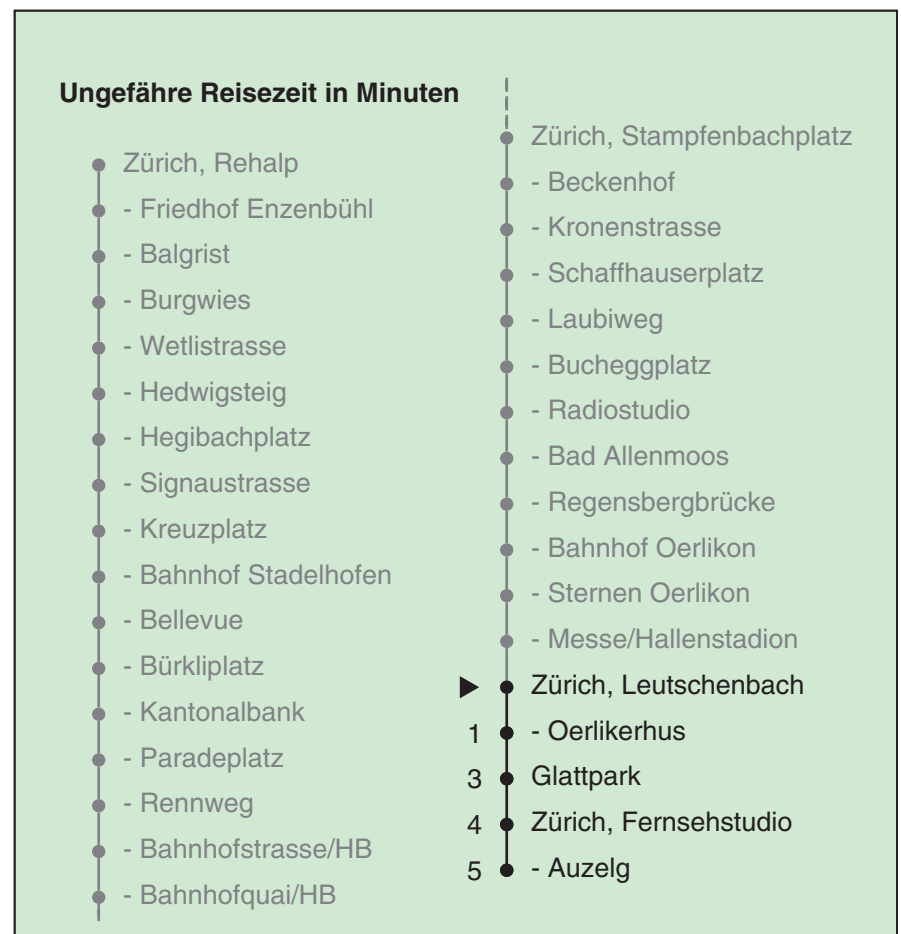

VBZ Züri Linie

Partner im ZVV
ZVV-Contact
 0848 988 988
 @zvv_contact

Echtzeitinfo:
 ZVV-App für
 iPhone/Android

Leutschenbach

Richtung Zürich, Auzelg

Gültig ab 09.12.2018

Als Sonntage gelten auch: 25. und 26. Dezember, 1. und 2. Januar, Karfreitag, Ostermontag, 1. Mai, Auffahrt, Pfingstmontag, 1. August

h	Montag-Freitag	Samstag	Sonn- und Feiertag	h
4	59	59	59	4
5	14 29 44 51 58	14 29 44 58	14 29 44 58	5
6	06 13 21 27 35 39 42 50 57	13 28 43 58	13 28 43 58	6
7	05 12 20 28 35 43 50 58	13 22 28 43 52 58	13 28 43 58	7
8	05 13 20 28 35 43 50 58	12 22 32 42 52	13 28 43 58	8
9	05 12 19 27 34 42 49 57	02 12 22 32 42 52	13 28 43 52 58	9
10	04 12 19 27 34 42 49 57	02 09 12 22 32 39 42 49 57	13 23 28 42 52	10
11	04 12 19 27 34 42 49 57	04 12 19 27 34 42 49 57	02 12 22 32 42 52	11
12	04 12 19 27 34 42 49 57	04 12 19 27 34 42 49 57	02 12 22 32 42 52	12
13	04 12 19 27 34 42 49 57	04 12 19 27 34 42 49 57	02 12 22 32 42 52	13
14	04 12 19 27 34 42 49 57	04 12 19 27 34 42 49 57	02 12 22 32 42 52	14
15	04 12 19 27 34 42 49 57	04 12 19 27 34 42 49 57	02 12 22 32 42 52	15
16	04 12 19 27 34 44 52 59	04 12 19 27 34 42 49 57	02 12 22 32 42 52	16
17	07 14 22 29 37 44 52 59	04 12 19 27 34 42 49 57	02 12 22 32 42 52	17
18	07 14 22 29 37 44 52 59	04 12 19 27 34 41 49 57	02 12 22 32 42 52	18
19	07 12 19 27 34 42 49 57	04 12 19 27 34 42 49 57	02 12 22 32 42 52	19
20	04 12 19 27 34 40 47 55	04 12 19 27 34 41 48 56	02 12 22 32 42 53	20
21	05 15 25 35 45 55	05 15 25 35 45 55	04 15 25 35 45 55	21
22	05 15 25 35 45 55 _b 58 _a	05 15 25 35 45 55	05 15 25 35 45 58	22
23	05 _b 13 _a 15 _b 25 _b 28 _a 35 _b 43 _a 45 _b 55 _b 58 _a	05 15 25 35 45 55	13 28 43 58	23
0	05 _b 13 _a 15 _b 25 _b 28 _a 35 _b 38 _a 49	05 15 25 35 49	13 28 38 49	0

a Montag - Donnerstag b Nur Freitag

In der Regel jedes 2. Tram mit Niederflureinstieg

Nach besonderem Fahrplan verkehren die Kurse am 24. und 31. Dezember, am Sechseläuten, am Züri-Fäscht, an der Streetparade und am Knabenschieszen.