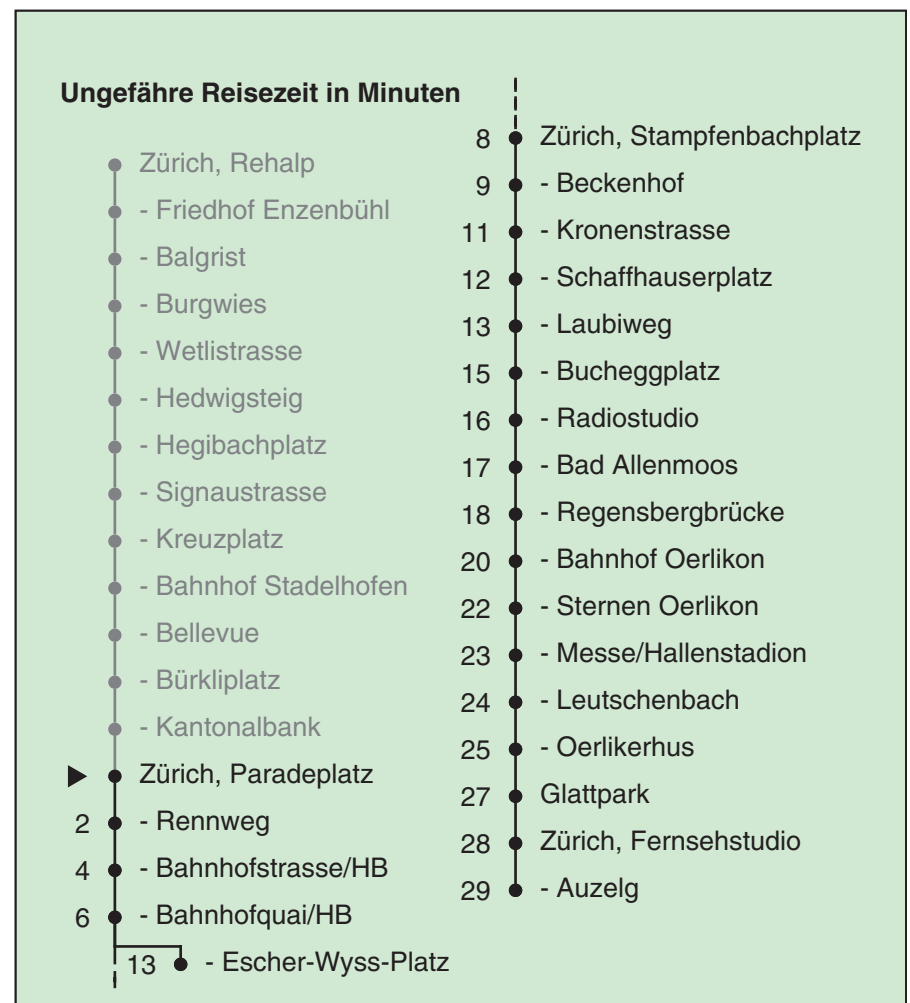

VBZ Züri Linie

Partner im ZVV
ZVV-Contact
0848 988 988
@zvv_contact

Echtzeitinfo:
ZVV-App für
iPhone/Android

Paradeplatz

Richtung Zürich, Auzelg

Gültig ab 09.12.2018

Als Sonntage gelten auch: 25. und 26. Dezember, 1. und 2. Januar, Karfreitag, Ostermontag, 1. Mai, Auffahrt, Pfingstmontag, 1. August

h	Montag-Freitag	Samstag	Sonn- und Feiertag	h
5	35 50	35 50	35 50	5
6	04 12 19 27 34 42 49 57	05 20 35 50	05 20 35 50	6
7	04 11 19 26 34 41 49 56	05 20 35 48 58	05 20 35 50	7
8	04 11 19 26 34 41 48 55	08 18 28 38 48 58	05 20 35 50	8
9	03 10 18 25 33 40 48 55	08 18 28 38 48 58	05 20 35 50	9
10	03 10 18 25 33 40 48 55	08 18 25 33 40 48 55	05 18 28 38 48 58	10
11	03 10 18 25 33 40 48 55	03 10 18 25 33 40 48 55	08 18 28 38 48 58	11
12	03 10 18 25 33 40 48 55	03 10 18 25 33 40 48 55	08 18 28 38 48 58	12
13	03 10 18 25 33 40 48 55	03 10 18 25 33 40 48 55	08 18 28 38 48 58	13
14	03 10 18 25 33 40 48 55	03 10 18 25 33 40 48 55	08 18 28 38 48 58	14
15	03 10 18 25 33 40 48 55	03 10 18 25 33 40 48 55	08 18 28 38 48 58	15
16	03 10 19 27 34 42 49 57	03 10 18 25 33 40 48 55	08 18 28 38 48 58	16
17	04 12 19 27 34 42 49 57	03 10 18 25 33 40 48 55	08 18 28 38 48 58	17
18	04 12 19 27 34 42 48 55	03 10 18 26 33 41 48 56	08 18 28 38 48 58	18
19	03 10 18 25 33 40 48 55	03 06_c 11 18 26 33 41 48 56	08 18 28 38 48 58	19
20	03 10 17 24 32 34_c 42 52	03 11 18 25 33 42 52	08 19 21_d 30 41 52	20
21	02 04_c 12 22 32 42 52	02 04_c 12 22 32 42 52	02 12 22 32 42 52	21
22	02 12 22 32_b 35_a 42_b 50_a 52_b 52_a^d	02 12 22 32 42 52	02 12 22 35 50 52_c	22
23	02_b 05_a 12_b 20_a 22_b 32_b 35_a 42_b 50_a 52_b	02 12 22 32 42 52	05 20 35 50	23
0	02_b 05_a 12_b 15_a 26 31_b^d 39_d 49_b^d 54_a^c	02 12 26 31_d 39_d 49_d	05 15 26 39_d 54_c	0

a Montag - Donnerstag b Nur Freitag c bis Zürich, Escher-Wyss-Platz d bis Zürich, Sternen Oerlikon
In der Regel jedes 2. Tram mit Niederflureinstieg

Nach besonderem Fahrplan verkehren die Kurse am 24. und 31. Dezember, am Sechseläuten, am Züri-Fäscht, an der Streetparade und am Knabenschüssen.