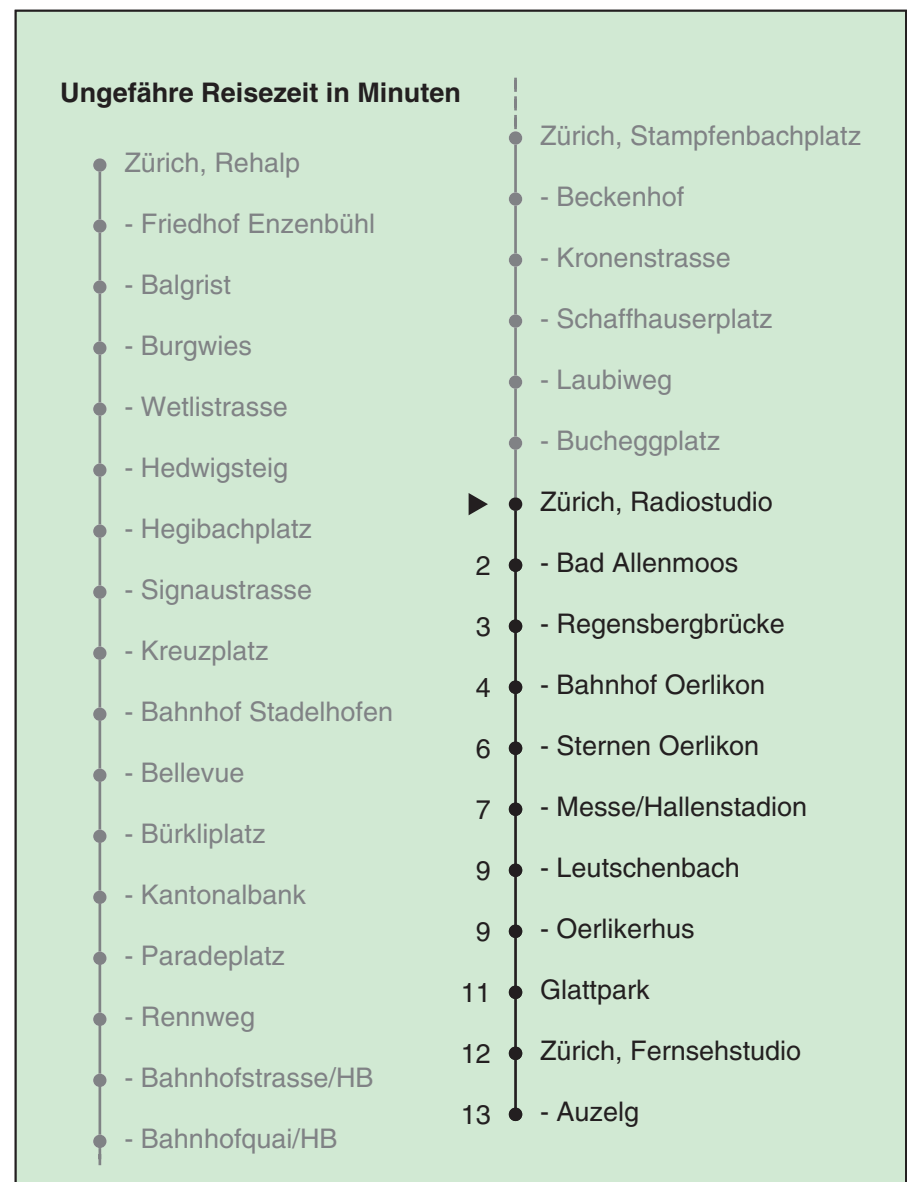

VBZ Züri Linie

Partner im ZVV
ZVV-Contact
 0848 988 988
 @zvv_contact

Echtzeitinfo:
 ZVV-App für
 iPhone/Android

Radiostudio

Richtung Zürich, Auzelg

Gültig ab 09.12.2018

Als Sonntage gelten auch: 25. und 26. Dezember, 1. und 2. Januar, Karfreitag, Ostermontag, 1. Mai, Auffahrt, Pfingstmontag, 1. August

h	Montag-Freitag	Samstag	Sonn- und Feiertag	h
5	36 50	36 50	50	5
6	05 19 27 34 42 49 57	05 20 35 50	05 20 35 50	6
7	04 12 20 27 35 42 50 57	05 20 35 50	05 20 35 50	7
8	05 12 20 27 35 42 50 57	04 14 24 34 44 54	05 20 35 50	8
9	04 11 19 26 34 41 49 56	04 14 24 34 44 54	05 20 35 50	9
10	04 11 19 26 34 41 49 56	04 14 24 34 41 49 56	05 20 34 44 54	10
11-15	04 11 19 26 34 41 49 56	04 11 19 26 34 41 49 56	04 14 24 34 44 54	11-15
16	04 11 19 26 36 43 51 58	04 11 19 26 34 41 49 56	04 14 24 34 44 54	16
17	06 13 21 28 36 43 51 58	04 11 19 26 34 41 49 56	04 14 24 34 44 54	17
18	06 13 21 28 36 43 51 58	04 11 19 26 33 41 49 56	04 14 24 34 44 54	18
19	04 11 19 26 34 41 49 56	04 11 19 26 34 41 49 56	04 14 24 34 44 54	19
20	04 11 19 26 32 39 47 57	04 11 19 26 33 40 48 57	04 14 24 34 36 _c 45 56	20
21	07 17 27 37 47 57	07 17 27 37 47 57	07 17 27 37 47 57	21
22	07 17 27 37 47 _b 50 _a 57 _b	07 17 27 37 47 57	07 17 27 37 50	22
23	05 _a 07 _b 07 _a 17 _b 20 _a 27 _b 35 _a 37 _b 47 _b 50 _a 57 _b	07 17 27 37 47 57	05 20 35 50	23
0	05 _a 07 _b 17 _b 20 _a 27 _b 30 _a 41 46 _b 54 _c	07 17 27 41 46 _c 54 _c	05 20 30 41 54 _c	0
1	04 _b	04 _c		1

a Montag - Donnerstag b Nur Freitag c bis Zürich, Sternen Oerlikon

In der Regel jedes 2. Tram mit Niederflureinstieg

Nach besonderem Fahrplan verkehren die Kurse am 24. und 31. Dezember, am Sechseläuten, am Züri-Fäscht, an der Streetparade und am Knabenschüssen.