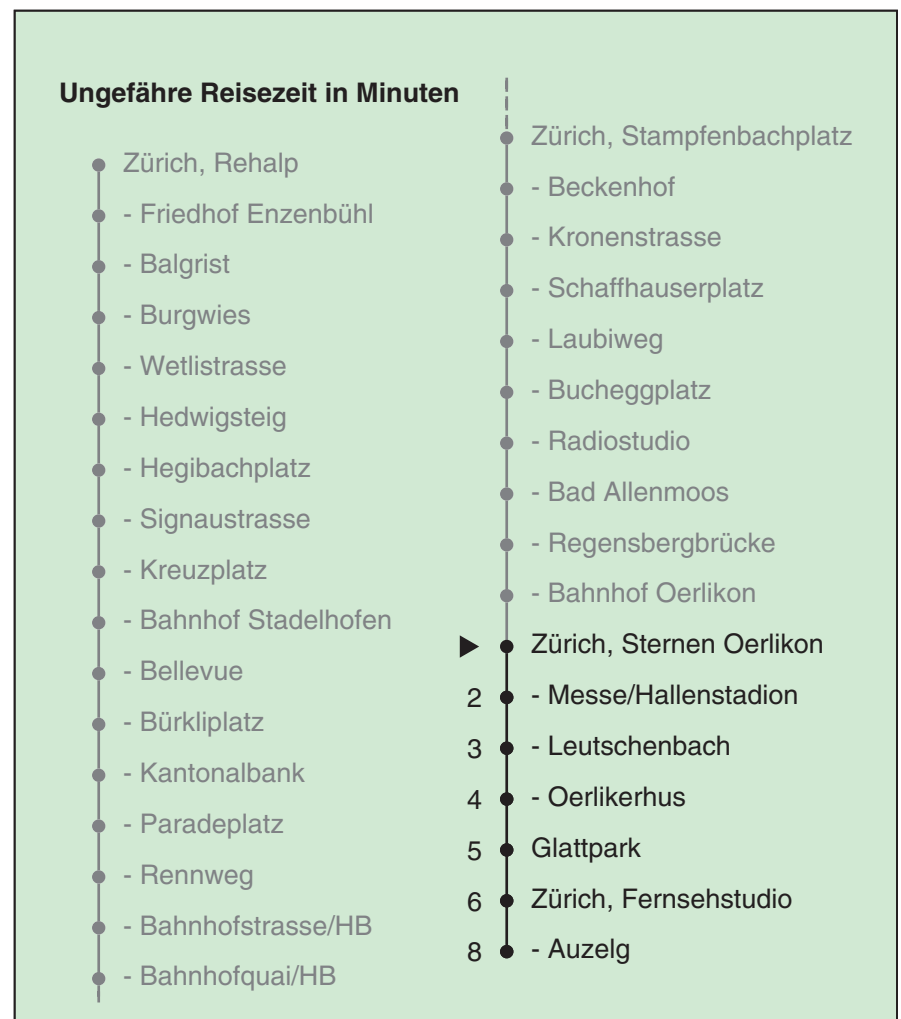

VBZ ZüriLinie

Partner im ZVV
ZVV-Contact
 0848 988 988
 @zvv_contact

Echtzeitinfo:
 ZVV-App für
 iPhone/Android

Sternen Oerlikon

Richtung Zürich, Auzelg

Gültig ab 09.12.2018

Als Sonntage gelten auch: 25. und 26. Dezember, 1. und 2. Januar, Karfreitag, Ostermontag, 1. Mai, Auffahrt, Pfingstmontag, 1. August

h	Montag-Freitag	Samstag	Sonn- und Feiertag	h
5	41 55	41 55	55	5
6	10 25 32 40 47 55	10 25 40 55	10 25 40 55	6
7	02 10 17 25 33 40 48 55	10 25 40 55	10 25 40 55	7
8	03 10 18 25 33 40 48 55	09 19 29 39 49 59	10 25 40 55	8
9	03 10 17 24 32 39 47 54	09 19 29 39 49 59	10 25 40 55	9
10	02 09 17 24 32 39 47 54	09 19 29 39 47 54	10 25 39 49 59	10
11	02 09 17 24 32 39 47 54	02 09 17 24 32 39 47 54	09 19 29 39 49 59	11
12	02 09 17 24 32 39 47 54	02 09 17 24 32 39 47 54	09 19 29 39 49 59	12
13	02 09 17 24 32 39 47 54	02 09 17 24 32 39 47 54	09 19 29 39 49 59	13
14	02 09 17 24 32 39 47 54	02 09 17 24 32 39 47 54	09 19 29 39 49 59	14
15	02 09 17 24 32 39 47 54	02 09 17 24 32 39 47 54	09 19 29 39 49 59	15
16	02 09 17 24 32 42 49 57	02 09 17 24 32 39 47 54	09 19 29 39 49 59	16
17	04 12 19 27 34 42 49 57	02 09 17 24 32 39 47 54	09 19 29 39 49 59	17
18	04 12 19 27 34 42 49 57	02 09 17 24 32 39 47 54	09 19 29 39 49 59	18
19	04 09 17 24 32 39 47 54	02 09 17 24 32 39 47 54	09 19 29 39 49 59	19
20	02 09 17 24 32 37 45 52	02 09 17 24 32 38 46 53	09 19 29 39 50	20
21	02 12 22 32 42 52	02 12 22 32 42 52	01 12 22 32 42 52	21
22	02 12 22 32 42 52 _b 55 _a	02 12 22 32 42 52	02 12 22 32 42 55	22
23	02 _b 10 _a 12 _b 22 _b 25 _a 32 _b 40 _a 42 _b 52 _b 55 _a	02 12 22 32 42 52	10 25 40 55	23
0	02 _b 10 _a 12 _b 22 _b 25 _a 32 _b 35 _a 46	02 12 22 32 46	10 25 35 46	0

a Montag - Donnerstag

b Nur Freitag

In der Regel jedes 2. Tram mit Niederflureinstieg

Nach besonderem Fahrplan verkehren die Kurse am 24. und 31. Dezember, am Sechseläuten, am Züri-Fäscht, an der Streetparade und am Knabenschieszen.