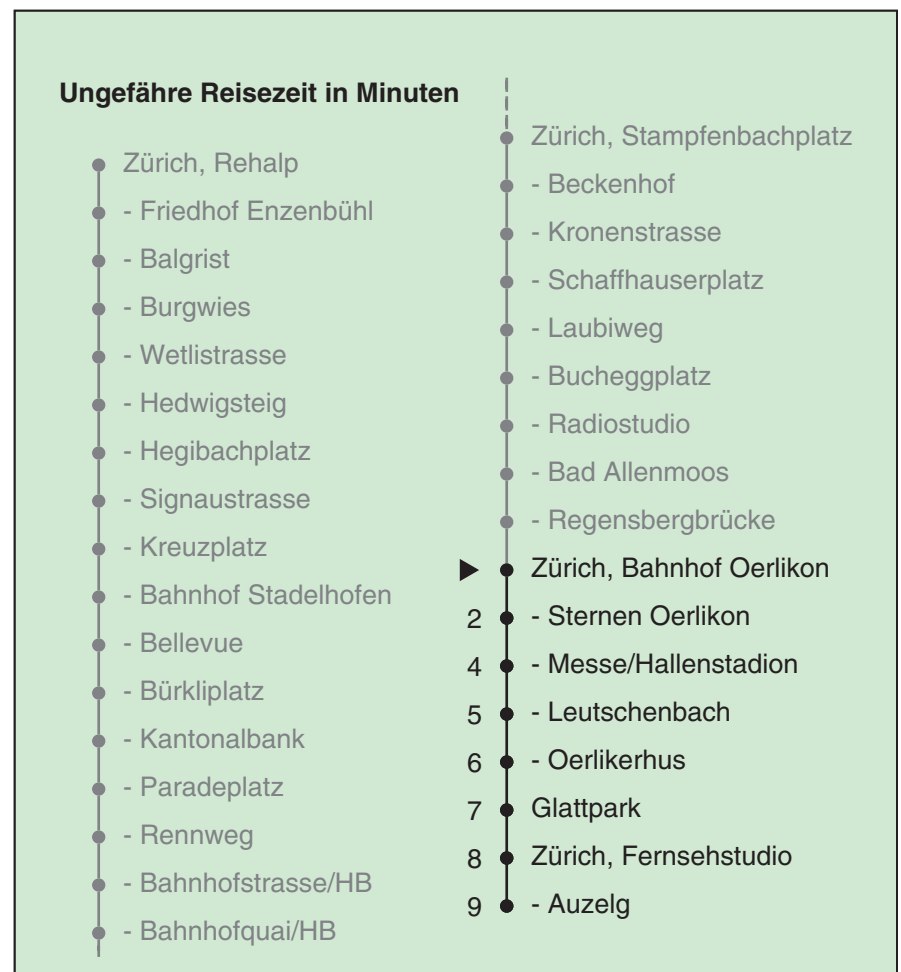

VBZ ZüriLinie

Partner im ZVV
ZVV-Contact
0848 988 988
 @zvv_contact

Echtzeitinfo:
ZVV-App für
iPhone/Android

Bahnhof Oerlikon

Richtung

Zürich, Auzelg

Gültig ab 09.12.2018

Als Sonntage gelten auch: 25. und 26. Dezember, 1. und 2. Januar, Karfreitag, Ostermontag, 1. Mai, Auffahrt, Pfingstmontag, 1. August

h	Montag-Freitag	Samstag	Sonn- und Feiertag	h
5	40 54	40 54	54	5
6	09 23 31 38 46 53	09 24 39 54	09 24 39 54	6
7	01 08 16 24 31 39 46 54	09 24 39 54	09 24 39 54	7
8	01 09 16 24 31 39 46 54	08 18 28 38 48 58	09 24 39 54	8
9	01 08 15 23 30 38 45 53	08 18 28 38 48 58	09 24 39 54	9
10	00 08 15 23 30 38 45 53	08 18 28 38 45 53	09 24 38 48 58	10
11	00 08 15 23 30 38 45 53	00 08 15 23 30 38 45 53	08 18 28 38 48 58	11
12	00 08 15 23 30 38 45 53	00 08 15 23 30 38 45 53	08 18 28 38 48 58	12
13	00 08 15 23 30 38 45 53	00 08 15 23 30 38 45 53	08 18 28 38 48 58	13
14	00 08 15 23 30 38 45 53	00 08 15 23 30 38 45 53	08 18 28 38 48 58	14
15	00 08 15 23 30 38 45 53	00 08 15 23 30 38 45 53	08 18 28 38 48 58	15
16	00 08 15 23 30 40 47 55	00 08 15 23 30 38 45 53	08 18 28 38 48 58	16
17	02 10 17 25 32 40 47 55	00 08 15 23 30 38 45 53	08 18 28 38 48 58	17
18	02 10 17 25 32 40 47 55	00 08 15 23 30 37 45 53	08 18 28 38 48 58	18
19	02 08 15 23 30 38 45 53	00 08 15 23 30 38 45 53	08 18 28 38 48 58	19
20	00 08 15 23 30 36 43 51	00 08 15 23 30 37 44 52	08 18 28 38 40 _c 49	20
21	01 11 21 31 41 51	01 11 21 31 41 51	00 11 21 31 41 51	21
22	01 11 21 31 41 51 _b 54 _a	01 11 21 31 41 51	01 11 21 31 41 54	22
23	01 _b 09 _a 11 _b 11 _c 21 _b 24 _a 31 _b 39 _a 41 _b 51 _b 54 _a	01 11 21 31 41 51	09 24 39 54	23
0	01 _b 09 _a 11 _b 21 _b 24 _a 31 _b 34 _a 45 50 _b 58 _c	01 11 21 31 45 50 _c 58 _c	09 24 34 45 58 _c	0
1	08 _b	08 _c		1

a Montag - Donnerstag b Nur Freitag c bis Zürich, Sternen Oerlikon

In der Regel jedes 2. Tram mit Niederflureinstieg

Nach besonderem Fahrplan verkehren die Kurse am 24. und 31. Dezember, am Sechseläuten, am Züri-Fäscht, an der Streetparade und am Knabenschüssen.