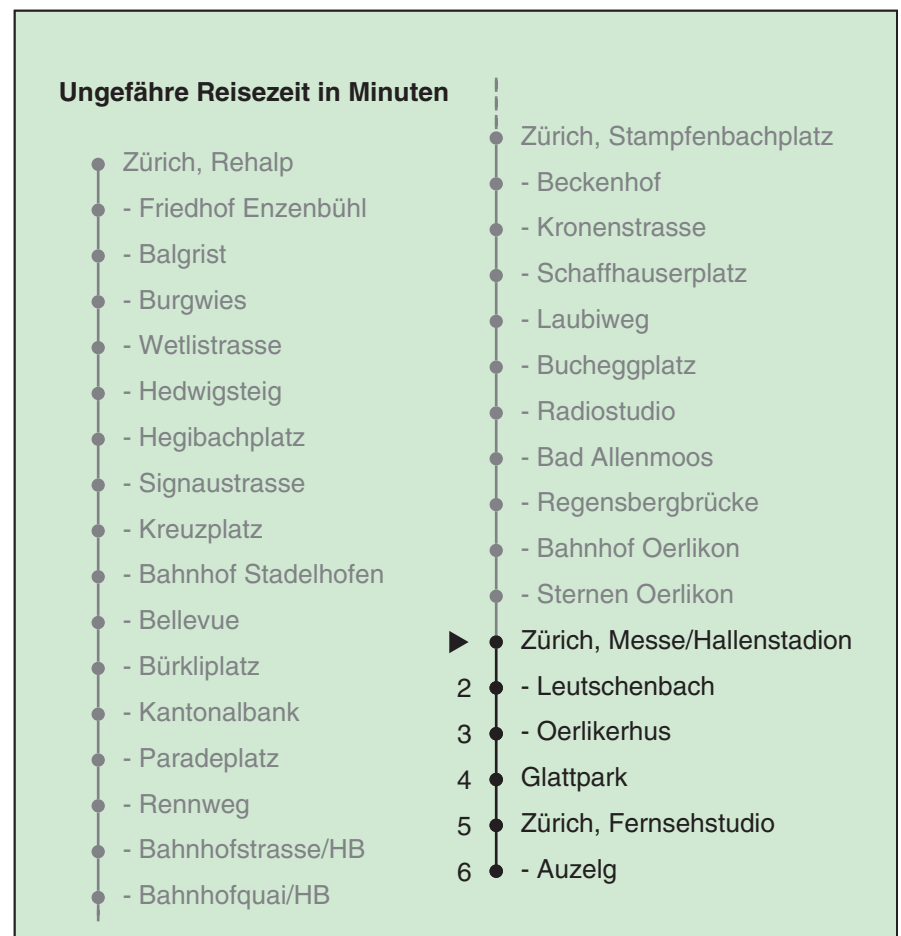

VBZ ZüriLinie

Partner im ZVV
ZVV-Contact
0848 988 988
@zvv_contact

Echtzeitinfo:
ZVV-App für
iPhone/Android

Messe/Hallenstadion

Richtung Zürich, Auzelg

Gültig ab 09.12.2018

Als Sonntage gelten auch: 25. und 26. Dezember, 1. und 2. Januar, Karfreitag, Ostermontag, 1. Mai, Auffahrt, Pfingstmontag, 1. August

h	Montag-Freitag	Samstag	Sonn- und Feiertag	h
4	58	58	58	4
5	13 28 43 50 57	13 28 43 57	13 28 43 57	5
6	05 12 20 26 34 38 41 49 56	12 27 42 57	12 27 42 57	6
7	04 11 19 27 34 42 49 57	12 21 27 42 51 57	12 27 42 57	7
8	04 12 19 27 34 42 49 57	11 21 31 41 51	12 27 42 57	8
9	04 11 18 26 33 41 48 56	01 11 21 31 41 51	12 27 42 51 57	9
10	03 11 18 26 33 41 48 56	01 08 11 21 31 38 41 48 56	12 22 27 41 51	10
11	03 11 18 26 33 41 48 56	03 11 18 26 33 41 48 56	01 11 21 31 41 51	11
12	03 11 18 26 33 41 48 56	03 11 18 26 33 41 48 56	01 11 21 31 41 51	12
13	03 11 18 26 33 41 48 56	03 11 18 26 33 41 48 56	01 11 21 31 41 51	13
14	03 11 18 26 33 41 48 56	03 11 18 26 33 41 48 56	01 11 21 31 41 51	14
15	03 11 18 26 33 41 48 56	03 11 18 26 33 41 48 56	01 11 21 31 41 51	15
16	03 11 18 26 33 43 51 58	03 11 18 26 33 41 48 56	01 11 21 31 41 51	16
17	06 13 21 28 36 43 51 58	03 11 18 26 33 41 48 56	01 11 21 31 41 51	17
18	06 13 21 28 36 43 51 58	03 11 18 26 33 40 48 56	01 11 21 31 41 51	18
19	06 11 18 26 33 41 48 56	03 11 18 26 33 41 48 56	01 11 21 31 41 51	19
20	03 11 18 26 33 39 46 54	03 11 18 26 33 40 47 55	01 11 21 31 41 52	20
21	04 14 24 34 44 54	04 14 24 34 44 54	03 14 24 34 44 54	21
22	04 14 24 34 44 54_b 57_a	04 14 24 34 44 54	04 14 24 34 44 57	22
23	04_b 12_a 14_b 24_b 27_a 34_b 42_a 44_b 54_b 57_a	04 14 24 34 44 54	12 27 42 57	23
0	04_b 12_a 14_b 24_b 27_a 34_b 37_a 48	04 14 24 34 48	12 27 37 48	0

a Montag - Donnerstag   b Nur Freitag

In der Regel jedes 2. Tram mit Niederflureinstieg

Nach besonderem Fahrplan verkehren die Kurse am 24. und 31. Dezember, am Sechseläuten, am Züri-Fäscht, an der Streetparade und am Knabenschüssen.