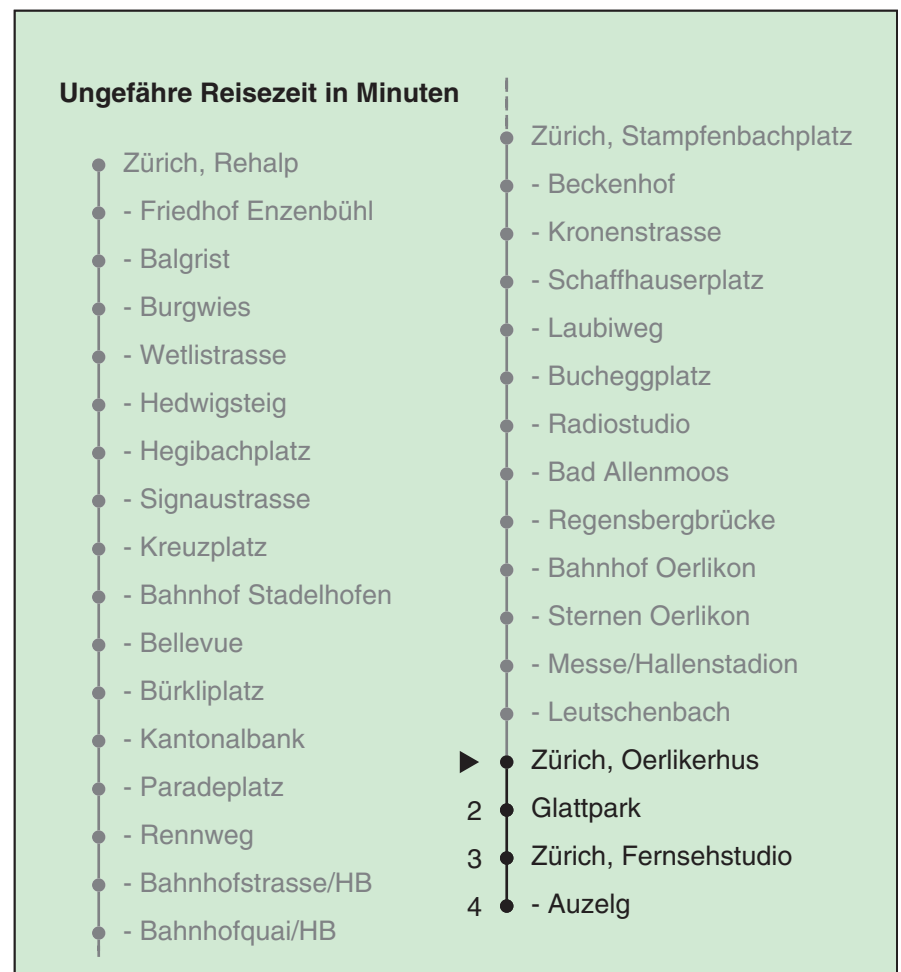

VBZ ZüriLinie

Partner im ZVV
ZVV-Contact
0848 988 988
 @zvv_contact

Echtzeitinfo:
ZVV-App für
iPhone/Android

Oerlikerhus

Richtung Zürich, Auzelg

Gültig ab 09.12.2018

Als Sonntage gelten auch: 25. und 26. Dezember, 1. und 2. Januar, Karfreitag, Ostermontag, 1. Mai, Auffahrt, Pfingstmontag, 1. August

h	Montag-Freitag	Samstag	Sonn- und Feiertag	h
5	00 15 30 45 52 59	00 15 30 45 59	00 15 30 45 59	5
6	07 14 22 28 36 40 43 51 58	14 29 44 59	14 29 44 59	6
7	06 13 21 29 36 44 51 59	14 23 29 44 53 59	14 29 44 59	7
8	06 14 21 29 36 44 51 59	13 23 33 43 53	14 29 44 59	8
9	06 13 20 28 35 43 50 58	03 13 23 33 43 53	14 29 44 53 59	9
10	05 13 20 28 35 43 50 58	03 10 13 23 33 40 43 50 58	14 24 29 43 53	10
11	05 13 20 28 35 43 50 58	05 13 20 28 35 43 50 58	03 13 23 33 43 53	11
12	05 13 20 28 35 43 50 58	05 13 20 28 35 43 50 58	03 13 23 33 43 53	12
13	05 13 20 28 35 43 50 58	05 13 20 28 35 43 50 58	03 13 23 33 43 53	13
14	05 13 20 28 35 43 50 58	05 13 20 28 35 43 50 58	03 13 23 33 43 53	14
15	05 13 20 28 35 43 50 58	05 13 20 28 35 43 50 58	03 13 23 33 43 53	15
16	05 13 20 28 35 45 53	05 13 20 28 35 43 50 58	03 13 23 33 43 53	16
17	00 08 15 23 30 38 45 53	05 13 20 28 35 43 50 58	03 13 23 33 43 53	17
18	00 08 15 23 30 38 45 53	05 13 20 28 35 42 50 58	03 13 23 33 43 53	18
19	00 08 13 20 28 35 43 50 58	05 13 20 28 35 43 50 58	03 13 23 33 43 53	19
20	05 13 20 28 35 41 48 56	05 13 20 28 35 42 49 57	03 13 23 33 43 54	20
21	06 16 26 36 46 56	06 16 26 36 46 56	05 16 26 36 46 56	21
22	06 16 26 36 46 56 _b 59 _a	06 16 26 36 46 56	06 16 26 36 46 59	22
23	06 _b 14 _a 16 _b 26 _b 29 _a 36 _b 44 _a 46 _b 56 _b 59 _a	06 16 26 36 46 56	14 29 44 59	23
0	06 _b 14 _a 16 _b 26 _b 29 _a 36 _b 39 _a 50	06 16 26 36 50	14 29 39 50	0

a Montag - Donnerstag b Nur Freitag

In der Regel jedes 2. Tram mit Niederflureinstieg

Nach besonderem Fahrplan verkehren die Kurse am 24. und 31. Dezember, am Sechseläuten, am Züri-Fäscht, an der Streetparade und am Knabenschieszen.