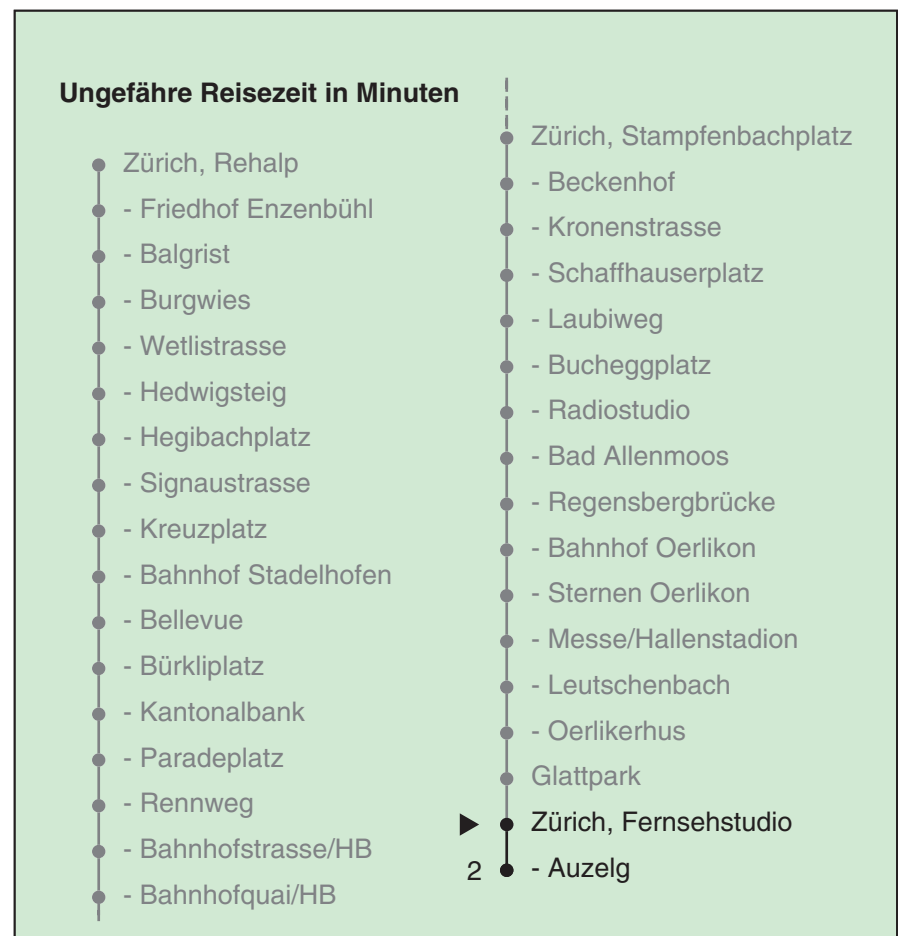

VBZ Züri Linie

Partner im ZVV
ZVV-Contact
0848 988 988
@zvv_contact

Echtzeitinfo:
ZVV-App für
iPhone/Android

Fernsehstudio

Richtung Zürich, Auzelg

Gültig ab 09.12.2018

Als Sonntage gelten auch: 25. und 26. Dezember, 1. und 2. Januar, Karfreitag, Ostermontag, 1. Mai, Auffahrt, Pfingstmontag, 1. August

h	Montag-Freitag	Samstag	Sonn- und Feiertag	h
5	03 18 33 47 55	03 18 33 47	03 18 33 48	5
6	01 10 16 25 31 38 43 46 53	01 16 31 46	01 16 31 46	6
7	01 08 16 23 31 39 46 54	01 16 26 31 46 56	01 16 31 46	7
8	01 09 16 24 31 39 46 54	01 15 25 35 45 55	01 16 31 46	8
9	01 09 16 23 30 38 45 53	05 15 25 35 45 55	01 16 31 46 56	9
10	00 08 15 23 30 38 45 53	05 13 15 25 35 43 45 53	01 16 26 31 45 55	10
11	00 08 15 23 30 38 45 53	00 08 15 23 30 38 45 53	05 15 25 35 45 55	11
12	00 08 15 23 30 38 45 53	00 08 15 23 30 38 45 53	05 15 25 35 45 55	12
13	00 08 15 23 30 38 45 53	00 08 15 23 30 38 45 53	05 15 25 35 45 55	13
14	00 08 15 23 30 38 45 53	00 08 15 23 30 38 45 53	05 15 25 35 45 55	14
15	00 08 15 23 30 38 45 53	00 08 15 23 30 38 45 53	05 15 25 35 45 55	15
16	00 08 15 23 30 38 48 55	00 08 15 23 30 38 45 53	05 15 25 35 45 55	16
17	03 10 18 25 33 40 48 55	00 08 15 23 30 38 45 53	05 15 25 35 45 55	17
18	03 10 18 25 33 40 48 55	00 08 15 23 30 38 45 53	05 15 25 35 45 55	18
19	03 10 15 23 30 38 45 53	00 08 15 23 30 38 45 53	05 15 25 35 45 55	19
20	00 08 15 23 30 38 43 51 58	00 08 15 23 30 38 44 52 59	05 15 25 35 45 56	20
21	08 18 28 38 48 58	08 18 28 38 48 58	07 18 28 38 48 58	21
22	08 18 28 38 48 58_b	08 18 28 38 48 58	08 18 28 38 48	22
23	01_a 08_b 16_a 18_b 28_b 31_a 38_b 46_a 48_b 58_b	08 18 28 38 48 58	01 16 31 46	23
0	01_a 08_b 16_a 18_b 28_b 31_a 38_b 41_a 52	08 18 28 38 52	01 16 31 41 52	0

a Montag - Donnerstag   b Nur Freitag

In der Regel jedes 2. Tram mit Niederflureinstieg

Nach besonderem Fahrplan verkehren die Kurse am 24. und 31. Dezember, am Sechseläuten, am Züri-Fäscht, an der Streetparade und am Knabenschüssen.