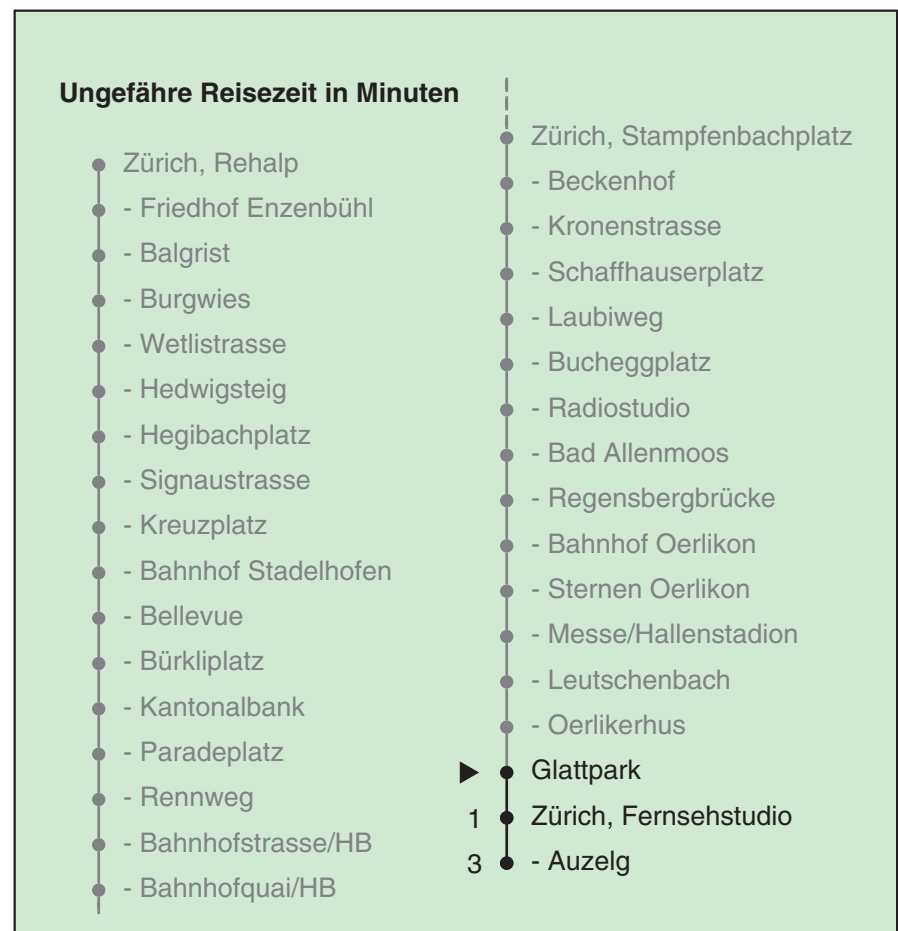

VBZ Züri Linie

Partner im ZVV
ZVV-Contact
 0848 988 988
 @zvv_contact

Echtzeitinfo:
 ZVV-App für
 iPhone/Android

Glattpark

Richtung Zürich, Auzelg

Gültig ab 09.12.2018

Als Sonntage gelten auch: 25. und 26. Dezember, 1. und 2. Januar, Karfreitag, Ostermontag, 1. Mai, Auffahrt, Pfingstmontag, 1. August

h	Montag-Freitag	Samstag	Sonn- und Feiertag	h
5	02 17 32 46 54	02 17 32 46	02 17 32 47	5
6	00 09 15 24 30 37 42 45 52	00 15 30 45	00 15 30 45	6
7	00 07 15 22 30 38 45 53	00 15 25 30 45 55	00 15 30 45	7
8	00 08 15 23 30 38 45 53	00 14 24 34 44 54	00 15 30 45	8
9	00 08 15 22 29 37 44 52 59	04 14 24 34 44 54	00 15 30 45 55	9
10	07 14 22 29 37 44 52 59	04 12 14 24 34 42 44 52 59	00 15 25 30 44 54	10
11	07 14 22 29 37 44 52 59	07 14 22 29 37 44 52 59	04 14 24 34 44 54	11
12	07 14 22 29 37 44 52 59	07 14 22 29 37 44 52 59	04 14 24 34 44 54	12
13	07 14 22 29 37 44 52 59	07 14 22 29 37 44 52 59	04 14 24 34 44 54	13
14	07 14 22 29 37 44 52 59	07 14 22 29 37 44 52 59	04 14 24 34 44 54	14
15	07 14 22 29 37 44 52 59	07 14 22 29 37 44 52 59	04 14 24 34 44 54	15
16	07 14 22 29 37 47 54	07 14 22 29 37 44 52 59	04 14 24 34 44 54	16
17	02 09 17 24 32 39 47 54	07 14 22 29 37 44 52 59	04 14 24 34 44 54	17
18	02 09 17 24 32 39 47 54	07 14 22 29 37 44 52 59	04 14 24 34 44 54	18
19	02 09 14 22 29 37 44 52 59	07 14 22 29 37 44 52 59	04 14 24 34 44 54	19
20	07 14 22 29 37 42 50 57	07 14 22 29 37 43 51 58	04 14 24 34 44 55	20
21	07 17 27 37 47 57	07 17 27 37 47 57	06 17 27 37 47 57	21
22	07 17 27 37 47 57 _b	07 17 27 37 47 57	07 17 27 37 47	22
23	00 _a 07 _b 15 _a 17 _b 27 _b 30 _a 37 _b 45 _a 47 _b 57 _b	07 17 27 37 47 57	00 15 30 45	23
0	00 _a 07 _b 15 _a 17 _b 27 _b 30 _a 37 _b 40 _a 51	07 17 27 37 51	00 15 30 40 51	0

a Montag - Donnerstag b Nur Freitag

In der Regel jedes 2. Tram mit Niederflureinstieg

Nach besonderem Fahrplan verkehren die Kurse am 24. und 31. Dezember, am Sechseläuten, am Züri-Fäscht, an der Streetparade und am Knabenschüssen.