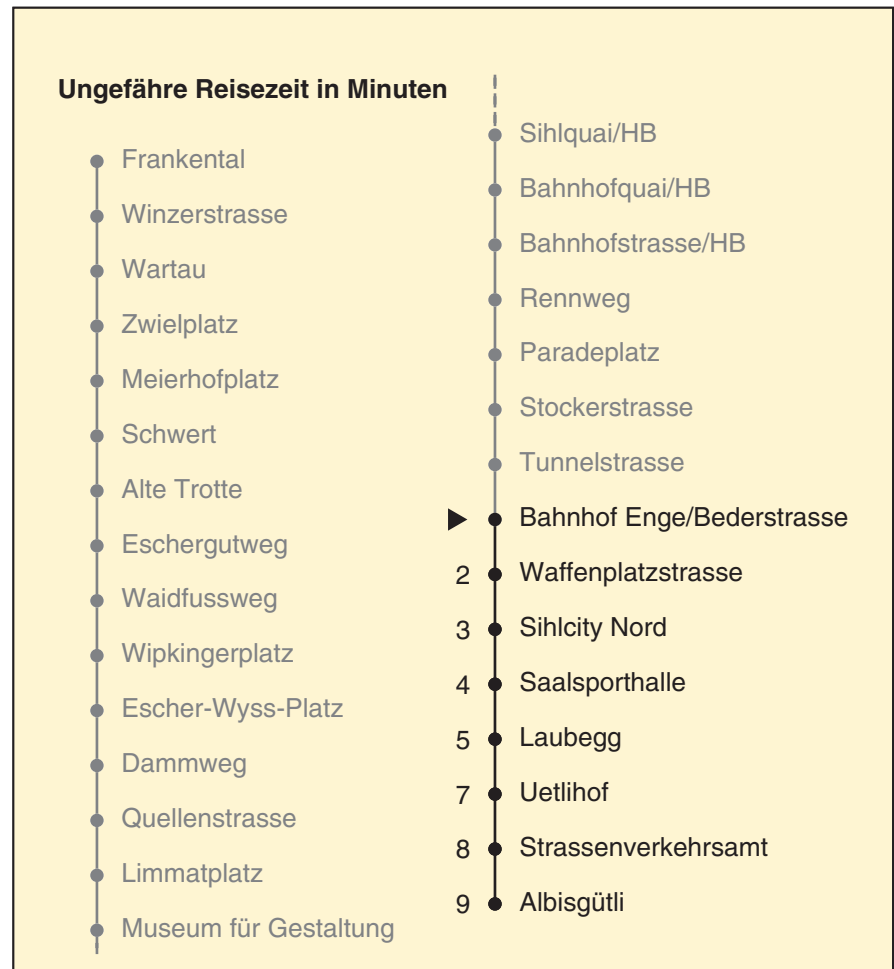

VBZ Züri Linie

Partner im ZVV
ZVV-Contact
 0848 988 988
 @zvv_contact

Echtzeitinfo:
 ZVV-App für
 iPhone/Android

Bahnhof Enge/Bederstrasse

Richtung
Albisgütli

Gültig ab 09.12.2018

Als Sonntage gelten auch: 25. und 26. Dezember, 1. und 2. Januar, Karfreitag, Ostermontag, 1. Mai, Auffahrt, Pfingstmontag, 1. August

h	Montag-Freitag	Samstag	Sonn- und Feiertag	h
5	04 18 33 46	04 17 33 46	04 17 34 46	5
6	01 08 16 21 25 33 40 48 55	01 16 31 46	01 16 31 46	6
7	03 10 18 25 33 40 48 55	01 16 26 31 46 56	01 16 31 46	7
8	03 10 18 25 33 40 48 55	01 11 21 31 41 51	01 16 31 46	8
9	02 10 17 25 32 40 47 55	01 11 21 31 41 51 56	01 16 31 46 56	9
10	02 10 17 25 32 40 47 55	01 11 21 26 32 40 47 55	01 16 26 31 41 51	10
11	02 10 17 25 32 40 47 55	02 10 17 25 32 40 47 55	01 11 21 31 41 51	11
12	02 10 17 25 32 40 47 55	02 10 17 25 32 40 47 55	01 11 21 31 41 51	12
13	02 10 17 25 32 40 47 55	02 10 17 25 32 40 47 55	01 11 21 31 41 51	13
14	02 10 17 25 32 40 47 55	02 10 17 25 32 40 47 55	01 11 21 31 41 51	14
15	02 10 17 25 32 40 47 55	02 10 17 25 32 40 47 55	01 11 21 31 41 51	15
16	02 10 17 25 33 40 48 55	02 10 17 25 32 40 47 55	01 11 21 31 41 51	16
17	03 10 18 25 33 40 48 55	02 10 17 25 32 40 47 55	01 11 21 31 41 51	17
18	03 10 18 25 33 40 48 55	02 10 17 25 32 39 47 54	01 11 21 31 41 51	18
19	03 08 16 24 32 40 47 55	02 09 17 24 32 39 47 54	01 11 21 31 41 51	19
20	02 10 17 25 31 38 46 56	02 09 17 24 31 39 46 56	01 11 22 33 44 55	20
21	06 16 26 36 46 56	06 16 26 36 46 56	06 16 26 36 46 56	21
22	06 16 26 36 46 _b 46 _a 56 _b	06 16 26 36 46 56	06 16 26 36 46	22
23	01 _a 06 _b 16 _b 16 _a 26 _b 31 _a 36 _b 46 _b 46 _a 56 _b	06 16 26 36 46 56	01 16 31 46	23
0	01 _a 06 _b 16 31	06 16 31	01 16 31	0

a Montag - Donnerstag b Nur Freitag
 In der Regel jedes 2. Tram mit Niederflureinstieg

Nach besonderem Fahrplan verkehren die Kurse am 24. und 31. Dezember, am Sechseläuten, am Züri-Fäscht, an der Streetparade und am Knabenschüssen.