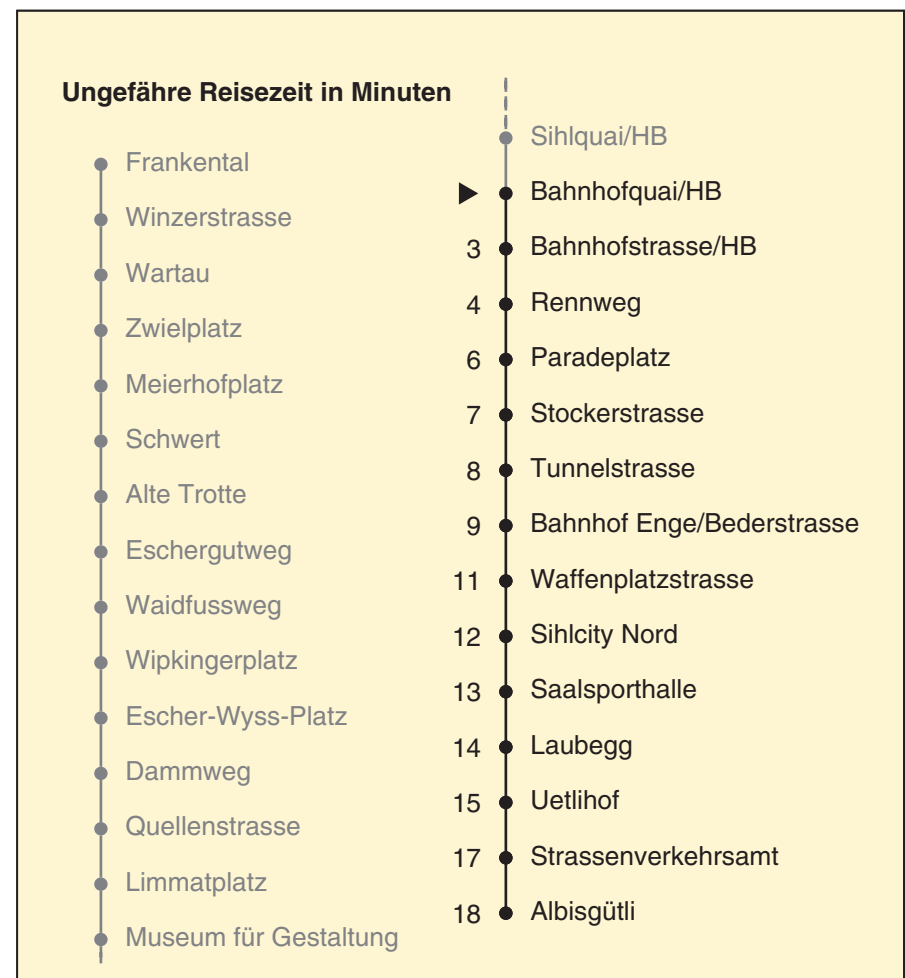

VBZ Züri Linie

Partner im ZVV  
**ZVV-Contact**  
 0848 988 988  
 @zvv\_contact

**Echtzeitinfo:**  
 ZVV-App für  
 iPhone/Android

Bahnhofquai/HB

**Richtung**  
**Albisgütli**

Gültig ab 09.12.2018

Als Sonntage gelten auch: 25. und 26. Dezember, 1. und 2. Januar, Karfreitag, Ostermontag, 1. Mai, Auffahrt, Pfingstmontag, 1. August

a Montag - Donnerstag b Nur Freitag c bis Paradeplatz d bis Tunnelstrasse e Kurs der Linie 11  
 In der Regel jedes 2. Tram mit Niederflureinstieg

Nach besonderem Fahrplan verkehren die Kurse am 24. und 31. Dezember, am Sechseläuten, am Züri-Fäscht, an der Streetparade und am Knabenschieszen.