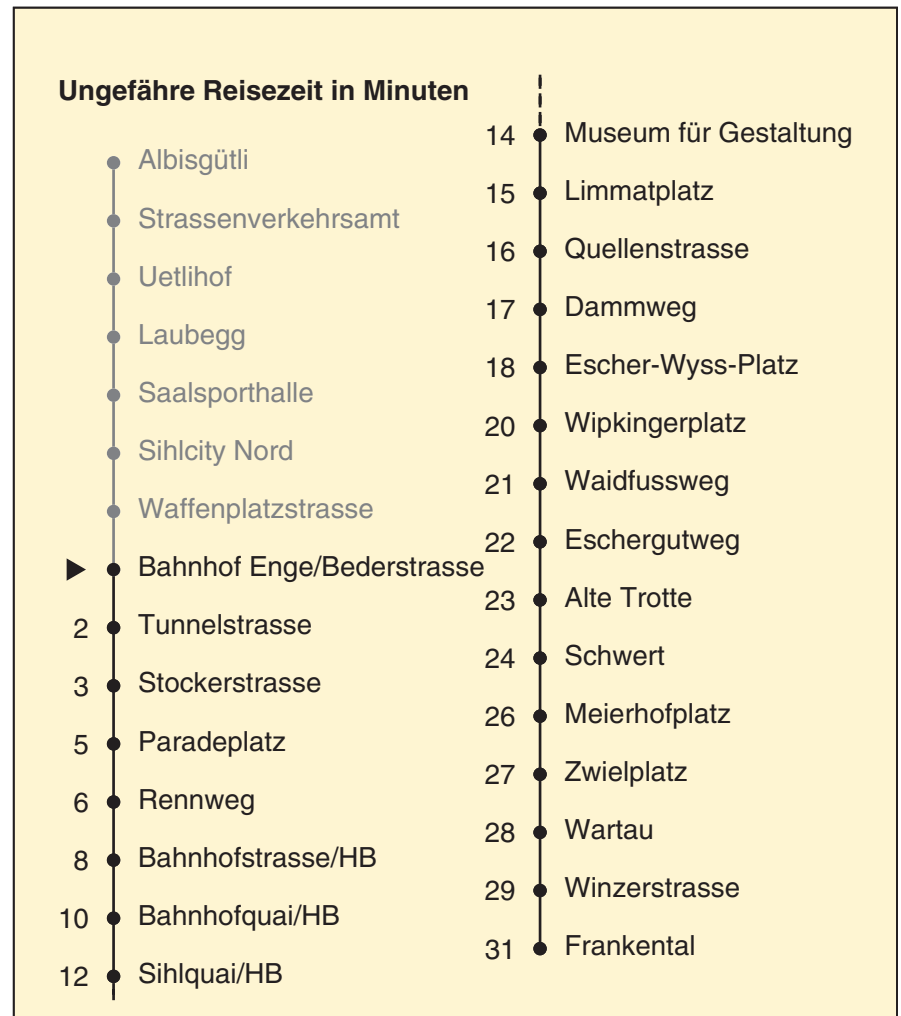

VBZ Züri Linie

Partner im ZVV
ZVV-Contact
 0848 988 988
 @zvv_contact

Echtzeitinfo:
 ZVV-App für
 iPhone/Android

Bahnhof Enge/Bederstrasse

Richtung Frankental

Gültig ab 09.12.2018

Als Sonntage gelten auch: 25. und 26. Dezember, 1. und 2. Januar, Karfreitag, Ostermontag, 1. Mai, Auffahrt, Pfingstmontag, 1. August

h	Montag-Freitag	Samstag	Sonn- und Feiertag	h
5	24 39 54	24 39 54	24 39 54	5
6	09 21 29 36 44 51 58	09 24 39 54	09 24 39 54	6
7	05 13 20 28 35 43 50 58	09 24 39 48 58	09 24 39 54	7
8	05 13 20 28 35 43 50 58	08 18 28 38 48 58	09 24 39 54	8
9	05 13 20 28 35 43 50 58	08 18 28 38 48 58	09 24 39 54	9
10	05 13 20 28 35 43 50 58	06 13 20 28 35 43 50 58	09 18 28 38 48 58	10
11	05 13 20 28 35 43 50 58	05 13 20 28 35 43 50 58	08 18 28 38 48 58	11
12	05 13 20 28 35 43 50 58	05 13 20 28 35 43 50 58	08 18 28 38 48 58	12
13	05 13 20 28 35 43 50 58	05 13 20 28 35 43 50 58	08 18 28 38 48 58	13
14	05 13 20 28 35 43 50 58	05 13 20 28 35 43 50 58	08 18 28 38 48 58	14
15	05 13 20 28 35 43 50 58	05 13 20 28 35 43 50 58	08 18 28 38 48 58	15
16	05 12 19 27 34 42 49 57	05 13 20 28 35 43 50 58	08 18 28 38 48 58	16
17	04 12 19 27 34 42 49 57	05 13 20 28 35 43 50 58	08 18 28 38 48 58	17
18	04 12 19 27 34 42 50 58	05 12 20 27 35 42 50 57	08 18 28 38 48 58	18
19	05 13 20 28 35 43 50 58	05 12 20 27 35 42 50 57	08 18 28 38 48 58	19
20	05 12 21 31 41 51	05 12 21 31 41 51	08 19 29 40 50	20
21	01 11 21 31 41 51	01 11 21 31 41 51	01 11 21 31 41 51	21
22	01 11 21 31 41 51 _b 54 _a 56 _a ^c	01 11 21 31 41 51	01 11 21 31 41 54	22
23	01 _b 09 _a 11 _b 21 _b 24 _a 31 _b 39 _a 41 _b 51 _b 54 _a	01 11 21 31 41 51	09 24 39 54	23
0	01 _b 09 _a 11 _b 21 24 _b ^c 50 _c	01 11 21 24 _c 50 _c	09 21 50 _c	0

a Montag - Donnerstag b Nur Freitag c bis Tunnelstrasse

In der Regel jedes 2. Tram mit Niederflureinstieg

Nach besonderem Fahrplan verkehren die Kurse am 24. und 31. Dezember, am Sechseläuten, am Züri-Fäscht, an der Streetparade und am Knabenschüssen.