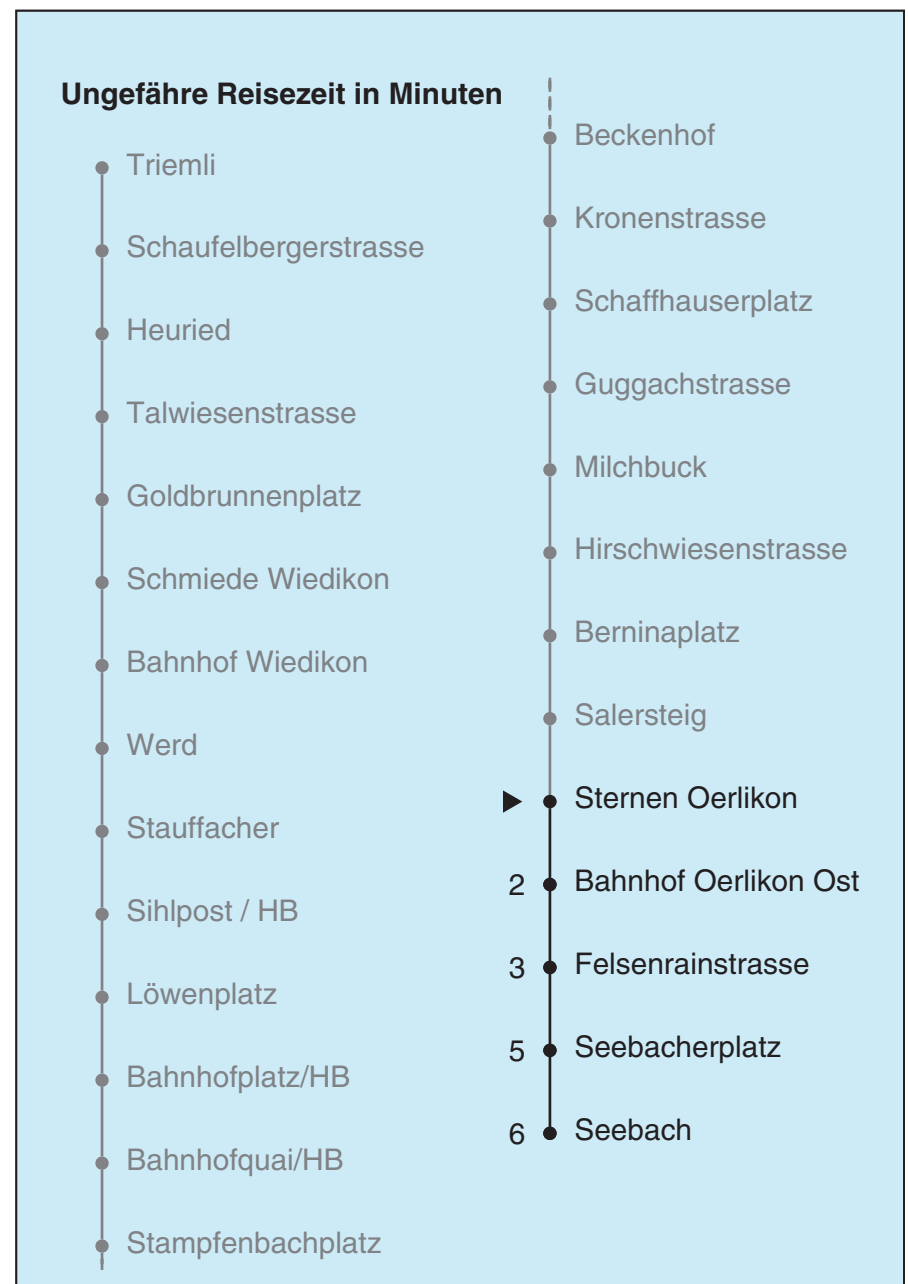

VBZ Züri Linie

Partner im ZVV  
**ZVV-Contact**  
 0848 988 988  
 @zvv\_contact

**Echtzeitinfo:**  
 ZVV-App für  
 iPhone/Android

Sternen Oerlikon

# Richtung Seebach

Gültig ab 09.12.2018

Als Sonntage gelten auch: 25. und 26. Dezember, 1. und 2. Januar, Karfreitag, Ostermontag, 1. Mai, Auffahrt, Pfingstmontag, 1. August

h	Montag-Freitag	Samstag	Sonn- und Feiertag	h
5	00 14 30 43 58	00 14 29 43 58	00 14 29 43 58	5
6	06 13 21 28 36 40 43 51 58	13 28 43 58	13 28 43 58	6
7	06 13 21 28 36 43 51 58	13 22 28 43 52 58	13 28 43 58	7
8	06 13 21 28 36 43 51 58	12 22 32 42 52	13 28 43 58	8
9	06 13 21 28 36 43 51 58	02 12 22 32 42 48 52	13 28 43 53 58	9
10	06 13 21 28 36 43 51 58	02 08 12 20 28 36 43 51 58	13 23 28 42 52	10
11-15	06 13 21 28 36 43 51 58	06 13 21 28 36 43 51 58	02 12 22 32 42 52	11-15
16	06 13 21 28 36 43 51 58	06 13 21 28 36 43 51 58	02 12 22 32 42 52	16
17	06 13 21 28 36 43 51 58	06 13 21 28 36 43 51 58	02 12 22 32 42 52	17
18	06 13 21 28 36 43 51 58	06 13 21 28 35 43 50 58	02 12 22 32 42 52	18
19	06 13 21 28 36 43 51 58	05 13 20 28 35 43 50 58	02 12 22 32 42 52	19
20	06 13 21 28 34 42 49 58	05 13 20 28 35 42 50 58	02 12 22 31 40 49 58	20
21-22	08 18 28 38 48 58	08 18 28 38 48 58	08 18 28 38 48 58	21-22
23	08 <sub>b</sub> 13 <sub>a</sub> 18 <sub>b</sub> 28 38 <sub>b</sub> 43 <sub>a</sub> 48 <sub>b</sub> 58	08 18 28 38 48 58	13 28 43 58	23
0	08 <sub>b</sub> 13 <sub>a</sub> 18 <sub>b</sub> 28 43	08 18 28 43	13 28 43	0

a Montag - Donnerstag

b Nur Freitag

In der Regel jedes 2. Tram mit Niederflureinstieg

Nach besonderem Fahrplan verkehren die Kurse am 24. und 31. Dezember, am Sechseläuten, am Züri-Fäscht, an der Streetparade und am Knabenschieszen.