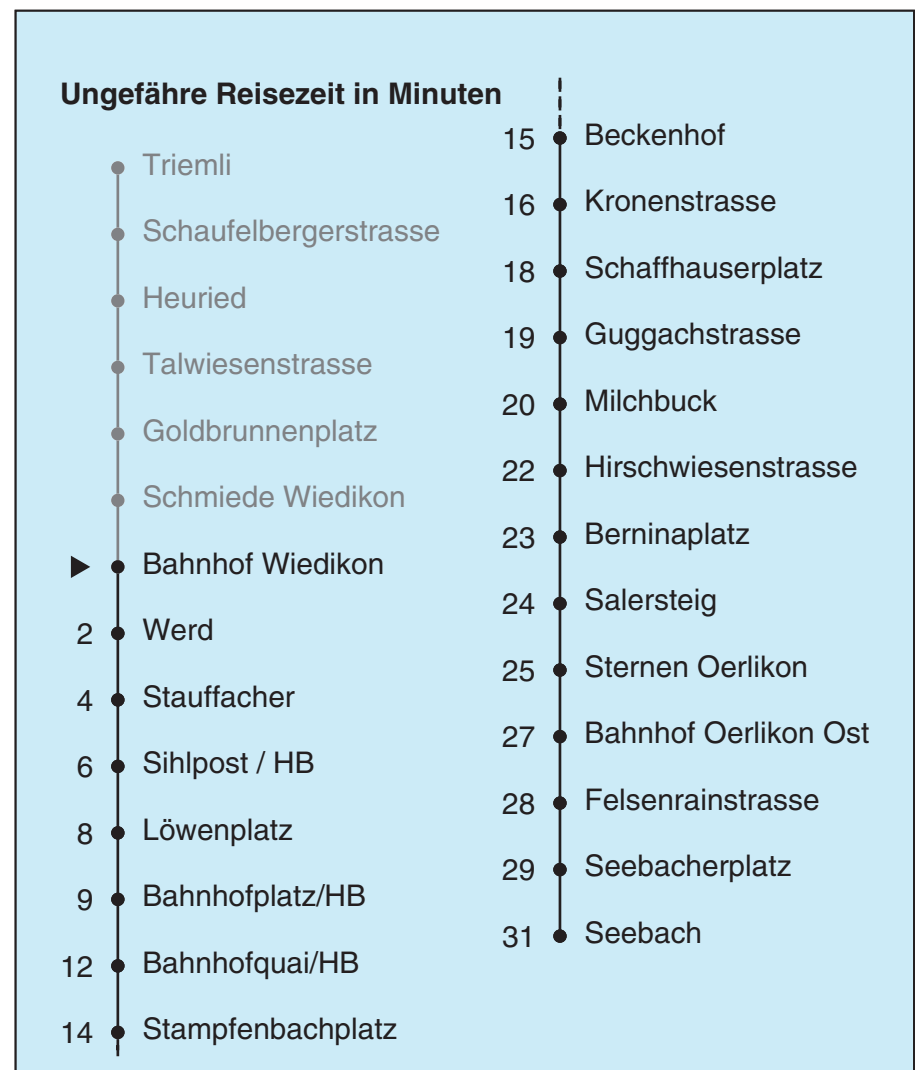

VBZ Züri-Linie

Partner im ZVV
ZVV-Contact
 0848 988 988
 @zvv_contact

Echtzeitinfo:
 ZVV-App für
 iPhone/Android

Bahnhof Wiedikon

Richtung Seebach

Gültig ab 09.12.2018

Als Sonntage gelten auch: 25. und 26. Dezember, 1. und 2. Januar, Karfreitag, Ostermontag, 1. Mai, Auffahrt, Pfingstmontag, 1. August

h	Montag-Freitag	Samstag	Sonn- und Feiertag	h
5	06 _d 18 33 48	18 33 48	18 33 48	5
6	03 11 19 26 34 41 49 56	03 18 33 48	03 18 33 48	6
7	03 11 18 26 33 41 48 56	03 18 33 48 58	03 18 33 48	7
8	03 11 18 26 33 41 48 56	08 18 28 38 48 58	03 18 33 48	8
9	03 11 18 26 33 41 48 56	08 18 28 38 48 56	03 18 33 48	9
10	03 11 18 26 33 41 48 56	04 11 18 26 33 41 48 56	03 18 28 38 48 58	10
11	03 11 18 26 33 41 48 56	03 11 18 26 33 41 48 56	08 18 28 38 48 58	11
12	03 11 18 26 33 41 48 56	03 11 18 26 33 41 48 56	08 18 28 38 48 58	12
13	03 11 18 26 33 41 48 56	03 11 18 26 33 41 48 56	08 18 28 38 48 58	13
14	03 11 18 26 33 41 48 56	03 11 18 26 33 41 48 56	08 18 28 38 48 58	14
15	03 11 18 26 33 41 48 56	03 11 18 26 33 41 48 56	08 18 28 38 48 58	15
16	03 10 17 25 32 40 47 55	03 11 18 26 33 41 48 56	08 18 28 38 48 58	16
17	02 10 17 25 32 40 47 55	03 11 18 26 33 41 48 56	08 18 28 38 48 58	17
18	02 10 17 25 32 40 48 56	03 11 18 26 33 41 48 56	08 18 28 38 48 58	18
19	03 11 18 26 33 41 48 56	03 11 18 26 33 41 48 56	08 18 28 38 48 58	19
20	03 10 17 25 33 43 53	03 10 18 25 33 43 53	07 15 24 33 43 53	20
21	03 13 23 33 43 53	03 13 23 33 43 53	03 13 23 33 43 53	21
22	03 13 23 33 43 _b 48 _a 53 _b	03 13 23 33 43 53	03 13 23 33 48	22
23	03 13 _b 18 _a 23 _b 33 43 _b 48 _a 53 _b	03 13 23 33 43 53	03 18 33 48	23
0	03 18 23 _a ^c 29 _b ^c	03 18 23 _c	03 18 23 _c	0

a Montag - Donnerstag b Nur Freitag c bis Sternen Oerlikon d Fährt ab Depotausfahrt
 In der Regel jedes 2. Tram mit Niederflureinstieg

Nach besonderem Fahrplan verkehren die Kurse am 24. und 31. Dezember, am Sechseläuten, am Züri-Fäscht, an der Streetparade und am Knabenschüssen.