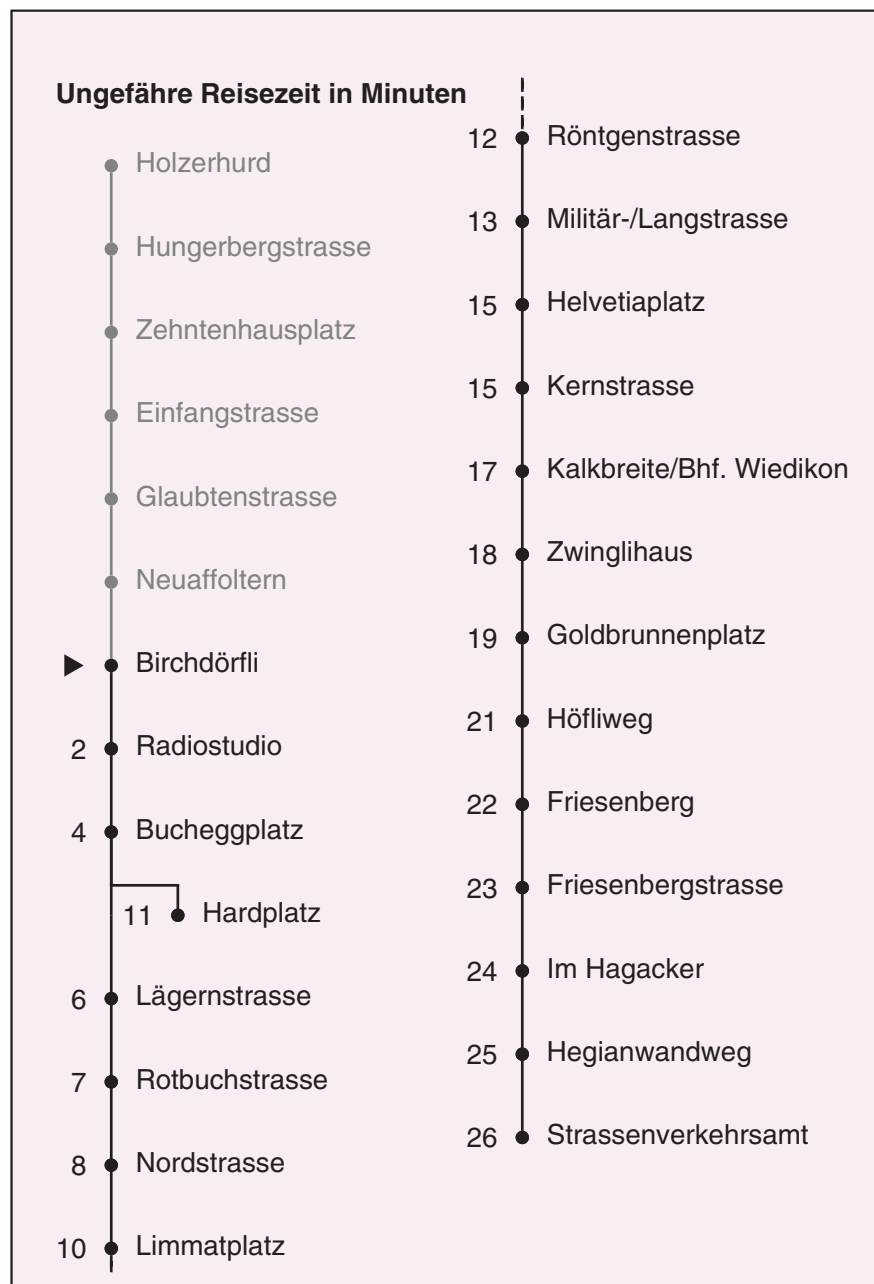

32

VBZ Züri Linie

Partner im ZVV
ZVV-Contact
 0848 988 988
 @zvv_contact
 Echtzeitinfo:
 ZVV-App für
 iPhone/Android

Birchdörfli

Richtung

Strassenverkehrsamt

Gültig ab 09.12.2018

Als Sonntage gelten auch: 25. und 26. Dezember, 1. und 2. Januar, Karfreitag, Ostermontag, 1. Mai, Auffahrt, Pfingstmontag, 1. August

h	Montag-Freitag	Samstag	Sonn- und Feiertag	h
5	14 29 44 58	14 29 44 59	14 29 44 59	5
6	05 13 20 28 36 42 48 54	14 29 44 59	14 29 44 59	6
7	00 06 12 18 24 30 36 42 48 54	14 29 41 51	14 29 44 59	7
8	00 06 12 18 24 30 36 42 44 _c 50 57	01 11 21 31 41 51	14 29 44 59	8
9	05 12 20 27 35 42 50 57	01 11 21 31 41 51 59	14 29 44 59	9
10	05 12 20 27 35 42 50 57	06 12 20 27 35 42 50 57	11 21 31 41 51	10
11-15	05 12 20 27 35 42 50 57	05 12 20 27 35 42 50 57	01 11 21 31 41 51	11-15
16-17	05 11 17 23 29 35 41 47 53 59	05 12 20 27 35 42 50 57	01 11 21 31 41 51	16-17
18	05 11 17 23 29 35 42 44 _c 50 57	05 07 _c 13 21 29 36 44 51 59	01 11 21 31 41 51	18
19	05 12 20 22 _c 27 35 42 50 57	06 14 21 29 36 44 51 59	01 11 21 31 41 51	19
20	05 06 _c 13 23 33 35 _c 43 53	06 13 23 25 _c 33 43 53	01 11 22 32 43 53	20
21	03 13 23 33 43 53	03 13 23 33 43 53	03 13 23 33 43 53	21
22	03 13 _b 14 _a 16 _c 23 _b 29 _a 33 _b 43 _b 44 _a 46 _c 53 _b 59 _a	03 13 23 33 43 53	03 14 16 _c 29 44 46 _c 59	22
23	03 _b 13 _b 14 _a 23 _b 29 _a 33 _b 43 _b 44 _a 53 _b 59 _a	03 13 23 33 43 53	14 29 44 59	23
0	03 _b 14 16 _c 23 _a 26 _b 36 _c 38 _a 46 _b 59 _c	03 14 16 _c 26 _c 36 _c 46 _c 59 _c	14 23 _c 38 _c 59 _c	0

a Montag - Donnerstag b Nur Freitag c bis Hardplatz

Nach besonderem Fahrplan verkehren die Kurse am 24. und 31. Dezember, am Sechseläuten, am Züri-Fäscht, an der Streetparade und am Knabenschiessen.