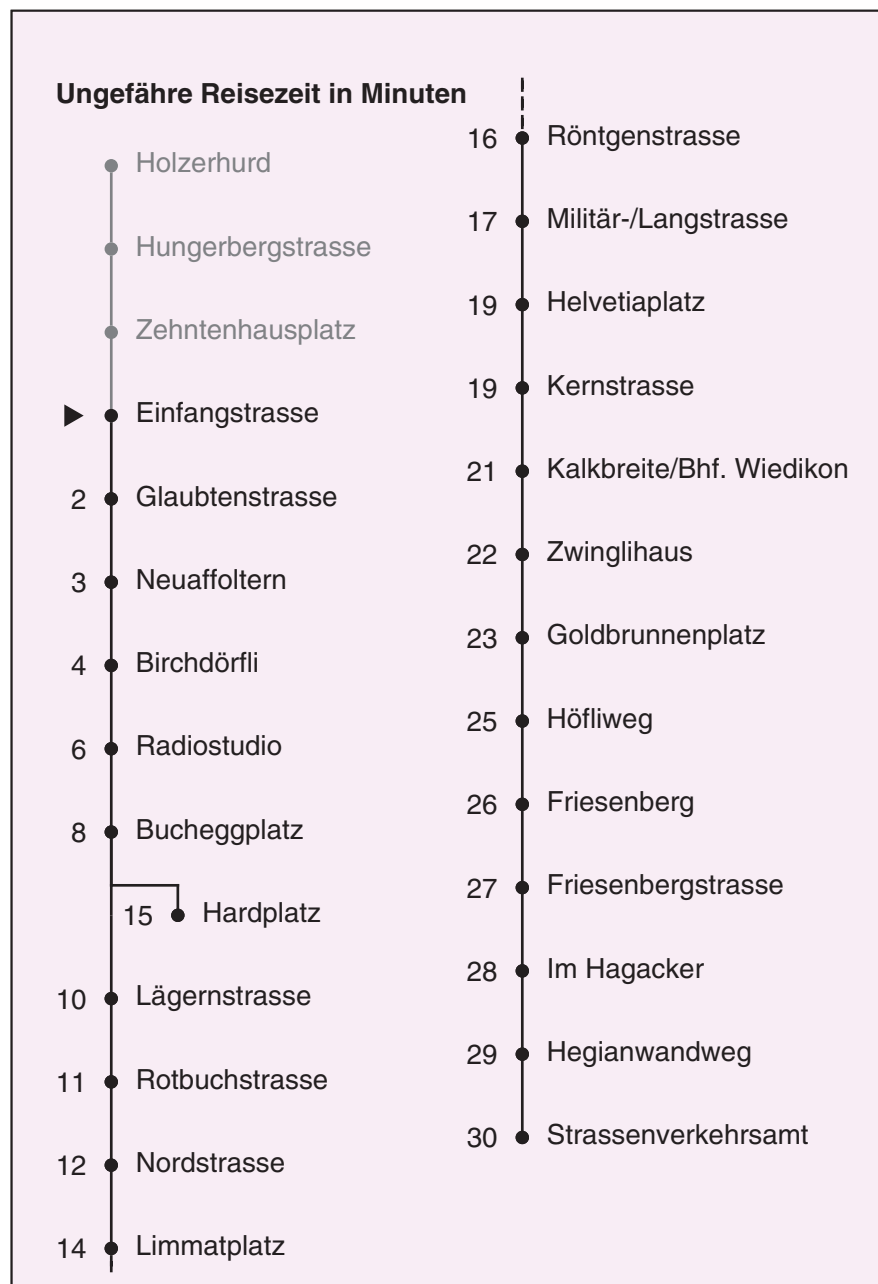

32

VBZ Züri Linie

Partner im ZVV
ZVV-Contact
 0848 988 988
 @zvv_contact

Echtzeitinfo:
 ZVV-App für
 iPhone/Android

Einfangstrasse

Richtung

Strassenverkehrsamt

Gültig ab 09.12.2018

Als Sonntage gelten auch: 25. und 26. Dezember, 1. und 2. Januar, Karfreitag, Ostermontag, 1. Mai, Auffahrt, Pfingstmontag, 1. August

h	Montag-Freitag	Samstag	Sonn- und Feiertag	h
5	11 26 41 54	11 26 41 56	11 26 41 56	5
6	02 09 17 24 32 38 44 50 56	11 26 41 56	11 26 41 56	6
7	02 08 14 20 26 32 38 44 50 56	11 26 37 47 57	11 26 41 56	7
8	02 08 14 20 26 32 38 40 _c 46 53	07 17 27 37 47 57	11 26 41 56	8
9	01 08 16 23 31 38 46 53	07 17 27 37 47 55	11 26 41 56	9
10	01 08 16 23 31 38 46 53	02 08 16 23 31 38 46 53	07 17 27 37 47 57	10
11-15	01 08 16 23 31 38 46 53	01 08 16 23 31 38 46 53	07 17 27 37 47 57	11-15
16-17	01 07 13 19 25 31 37 43 49 55	01 08 16 23 31 38 46 53	07 17 27 37 47 57	16-17
18	01 07 13 19 25 31 38 40 _c 46 53	01 03 _c 09 17 25 32 40 47 55	07 17 27 37 47 57	18
19	01 08 16 18 _c 23 31 38 46 53	02 10 17 25 32 40 47 55	07 17 27 37 47 57	19
20	01 03 _c 09 19 29 31 _c 39 49 59	02 10 19 21 _c 29 39 49 59	08 18 29 39 49 59	20
21	09 19 29 39 49 59	09 19 29 39 49 59	09 19 29 39 49 59	21
22	09 _b 11 _a 13 _c 19 _b 26 _a 29 _b 39 _b 41 _a 43 _c 49 _b 56 _a 59 _b	09 19 29 39 49 59	11 13 _c 26 41 43 _c 56	22
23	09 _b 11 _a 19 _b 26 _a 29 _b 39 _b 41 _a 49 _b 56 _a 59 _b	09 19 29 39 49 59	11 26 41 56	23
0	11 13 _b 20 _a 22 _b 32 _b 35 _a 42 _b 56 _c	11 13 _c 22 _c 32 _c 42 _c 56 _c	11 20 _c 35 _c 56 _c	0

a Montag - Donnerstag

b Nur Freitag

c bis Hardplatz

Nach besonderem Fahrplan verkehren die Kurse am 24. und 31. Dezember, am Sechseläuten, am Züri-Fäscht, an der Streetparade und am Knabenschüssen.