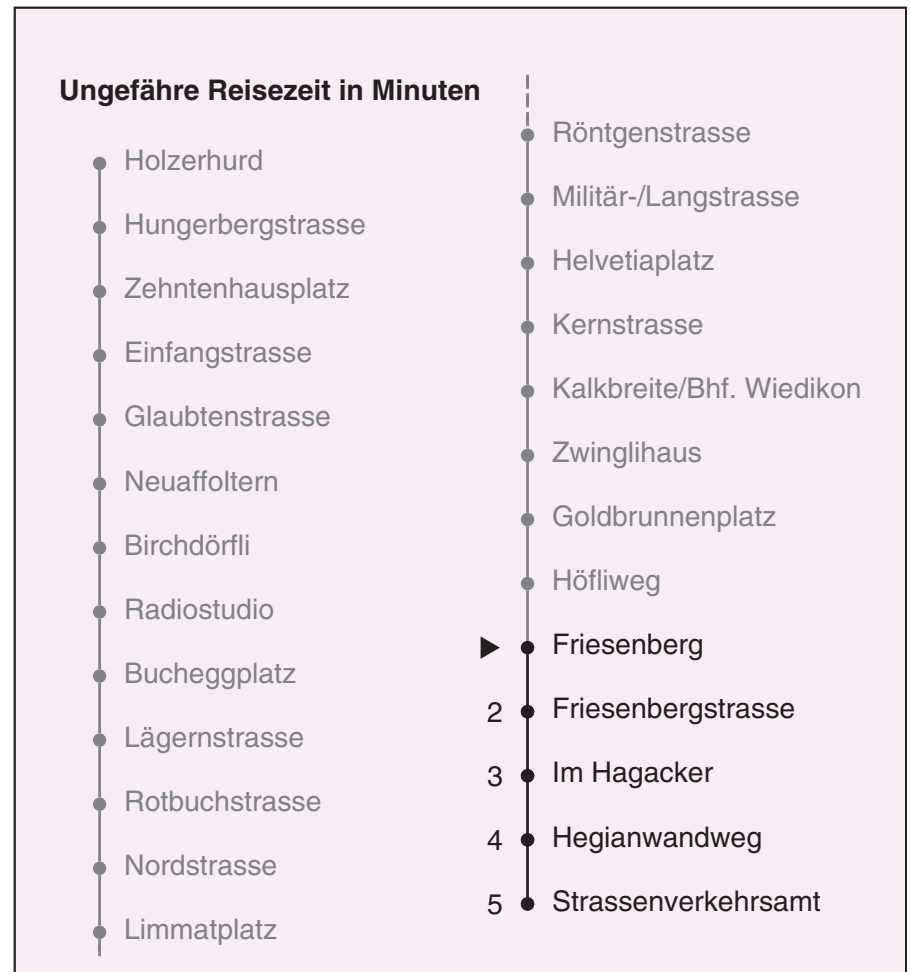

32

VBZ Züri Linie

Partner im ZVV
ZVV-Contact
 0848 988 988
 @zvv_contact

Echtzeitinfo:
 ZVV-App für
 iPhone/Android

Friesenberg Richtung Strassenverkehrsamt

Gültig ab 09.12.2018

Als Sonntage gelten auch: 25. und 26. Dezember, 1. und 2. Januar, Karfreitag, Ostermontag, 1. Mai, Auffahrt, Pfingstmontag, 1. August

h	Montag-Freitag	Samstag	Sonn- und Feiertag	h
5	21 34 49 58	21 34 49	21 34 49	5
6	04 11 18 25 33 40 48 52 57	04 19 34 49	04 19 34 49	6
7	03 09 15 21 27 33 39 45 51 57	04 13 19 34 43 49	04 19 34 49	7
8	03 09 15 21 27 33 39 45 51 57	02 12 22 32 42 52	04 19 34 49	8
9	04 12 19 27 34 42 49 57	02 12 22 32 42 52 57	04 19 34 43 49	9
10	04 12 19 27 34 42 49 57	02 12 19 26 34 42 49 57	04 13 19 32 42 52	10
11	04 12 19 27 34 42 49 57	04 12 19 27 34 42 49 57	02 12 22 32 42 52	11
12	04 12 19 27 34 42 49 57	04 12 19 27 34 42 49 57	02 12 22 32 42 52	12
13	04 12 19 27 34 42 49 57	04 12 19 27 34 42 49 57	02 12 22 32 42 52	13
14	04 12 19 27 34 42 49 57	04 12 19 27 34 42 49 57	02 12 22 32 42 52	14
15	04 12 19 27 34 42 49 57	04 12 19 27 34 42 49 57	02 12 22 32 42 52	15
16	00 04 12 19 24 29 35 41 47 53 59	04 12 19 27 34 42 49 57	02 12 22 32 42 52	16
17	05 11 17 23 29 35 41 47 53 59	04 12 19 27 34 42 49 57	02 12 22 32 42 52	17
18	05 11 17 23 29 35 41 47 53 59	04 12 19 27 33 41 49 57	02 12 22 32 42 52	18
19	04 12 19 27 34 42 49 57	04 12 19 27 34 42 49 57	02 12 22 32 42 52	19
20	04 12 19 27 33 43 53	04 12 19 27 33 43 53	02 12 22 31 42 52	20
21	03 13 23 33 43 53	03 13 23 33 43 53	03 13 23 33 43 53	21
22	03 13 23 33 _b 34 _a 43 _b 49 _a 53 _b	03 13 23 33 43 53	03 13 23 34 49	22
23	03 _b 04 _a 13 _b 19 _a 23 _b 33 _b 34 _a 43 _b 49 _a 53 _b	03 13 23 33 43 53	04 19 34 49	23
0	03 _b 04 _a 13 _b 19 _a 23 _b 34	03 13 23 34	04 19 34	0

a Montag - Donnerstag **b Nur Freitag**

Nach besonderem Fahrplan verkehren die Kurse am 24. und 31. Dezember, am Sechseläuten, am Züri-Fäscht, an der Streetparade und am Knabenschüssen.