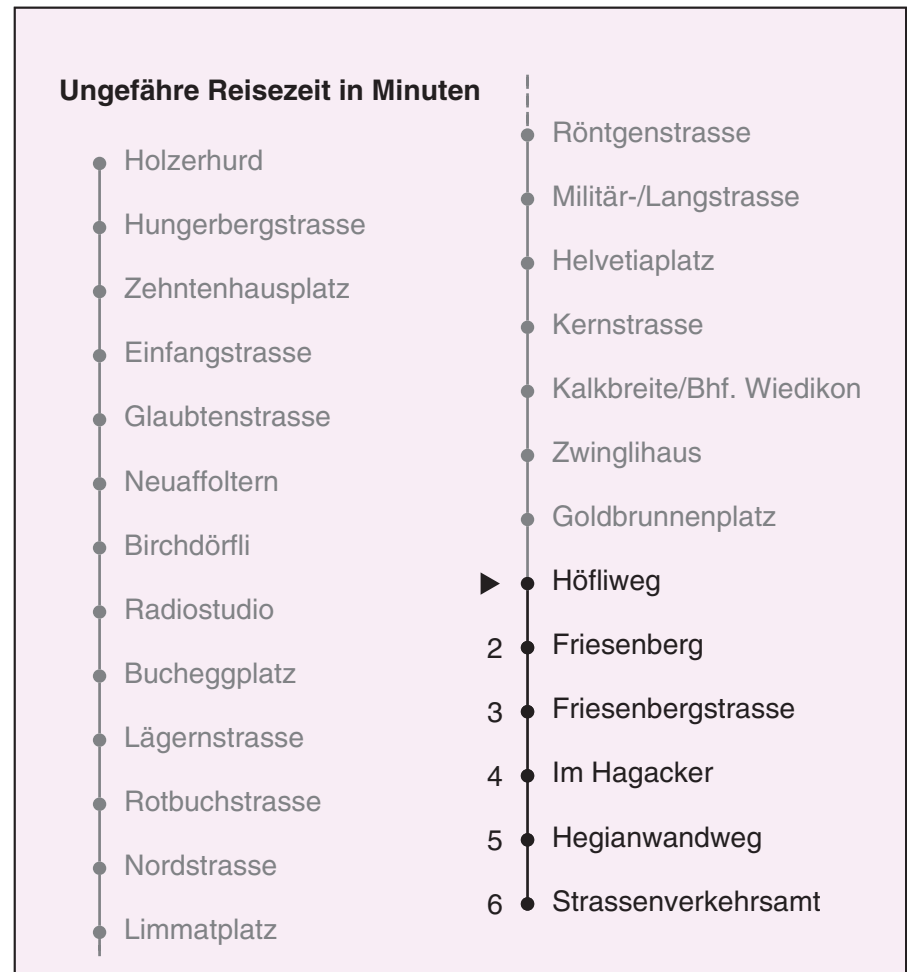

32

VBZ Züri Linie

Partner im ZVV
ZVV-Contact
 0848 988 988
 @zvv_contact

Echtzeitinfo:
 ZVV-App für
 iPhone/Android

Höfliweg

Richtung

Strassenverkehrsamt

Gültig ab 09.12.2018

a Montag - Donnerstag

b Nur Freitag

Nach besonderem Fahrplan verkehren die Kurse am 24. und 31. Dezember, am Sechseläuten, am Züri-Fäscht, an der Streetparade und am Knabenschieszen.