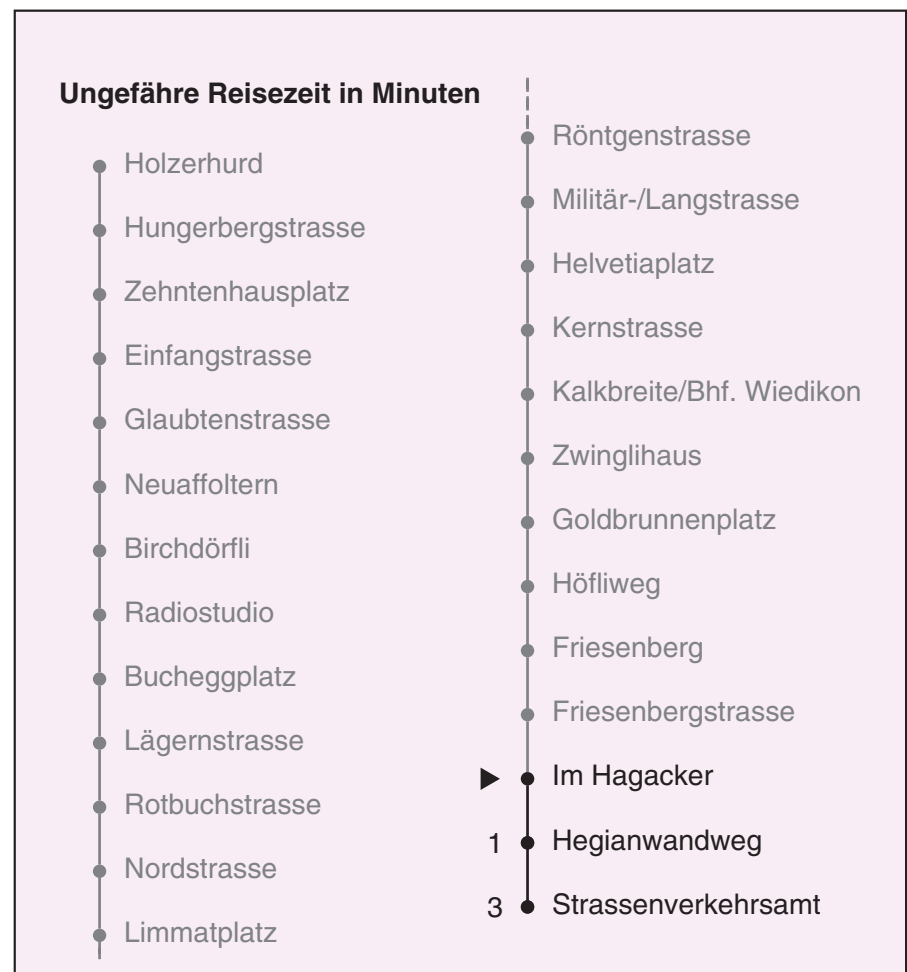

32

VBZ Züri Linie

Partner im ZVV
ZVV-Contact
 0848 988 988
 @zvv_contact

Echtzeitinfo:
 ZVV-App für
 iPhone/Android

Im Hagacker Richtung Strassenverkehrsamt

Gültig ab 09.12.2018

Als Sonntage gelten auch: 25. und 26. Dezember, 1. und 2. Januar, Karfreitag, Ostermontag, 1. Mai, Auffahrt, Pfingstmontag, 1. August

h	Montag-Freitag	Samstag	Sonn- und Feiertag	h
5	23 37 52	23 37 52	23 37 52	5
6	00 07 13 20 28 35 43 50 54 59	07 22 37 52	07 22 37 52	6
7	05 11 17 23 29 35 41 47 53 59	07 15 22 37 45 52	07 22 37 52	7
8	05 11 17 23 29 35 41 47 53 59	04 14 24 34 44 54	07 22 37 52	8
9	06 14 21 29 36 44 51 59	04 14 24 34 44 54 59	07 22 37 45 52	9
10	06 14 21 29 36 44 51 59	04 14 22 29 36 44 51 59	07 15 22 34 44 54	10
11	06 14 21 29 36 44 51 59	06 14 21 29 36 44 51 59	04 14 24 34 44 54	11
12	06 14 21 29 36 44 51 59	06 14 21 29 36 44 51 59	04 14 24 34 44 54	12
13	06 14 21 29 36 44 51 59	06 14 21 29 36 44 51 59	04 14 24 34 44 54	13
14	06 14 21 29 36 44 51 59	06 14 21 29 36 44 51 59	04 14 24 34 44 54	14
15	06 14 21 29 36 44 51 59	06 14 21 29 36 44 51 59	04 14 24 34 44 54	15
16	02 06 14 21 26 32 38 44 50 56	06 14 21 29 36 44 51 59	04 14 24 34 44 54	16
17	02 08 14 20 26 32 38 44 50 56	06 14 21 29 36 44 51 59	04 14 24 34 44 54	17
18	02 08 14 20 26 32 38 44 50 56	06 14 21 29 36 44 52 59	04 14 24 34 44 54	18
19	02 06 14 21 29 36 44 51 59	07 14 22 29 37 44 52 59	04 14 24 34 44 54	19
20	06 14 21 29 35 45 55	07 14 22 29 36 45 55	04 14 24 34 44 55	20
21	05 15 25 35 45 55	05 15 25 35 45 55	05 15 25 35 45 55	21
22	05 15 25 35 _b 37 _a 45 _b 52 _a 55 _b	05 15 25 35 45 55	05 15 25 37 52	22
23	05 _b 07 _a 15 _b 22 _a 25 _b 35 _b 37 _a 45 _b 52 _a 55 _b	05 15 25 35 45 55	07 22 37 52	23
0	05 _b 07 _a 15 _b 22 _a 25 _b 37	05 15 25 37	07 22 37	0

a Montag - Donnerstag **b Nur Freitag**

Nach besonderem Fahrplan verkehren die Kurse am 24. und 31. Dezember, am Sechseläuten, am Züri-Fäscht, an der Streetparade und am Knabenschieszen.