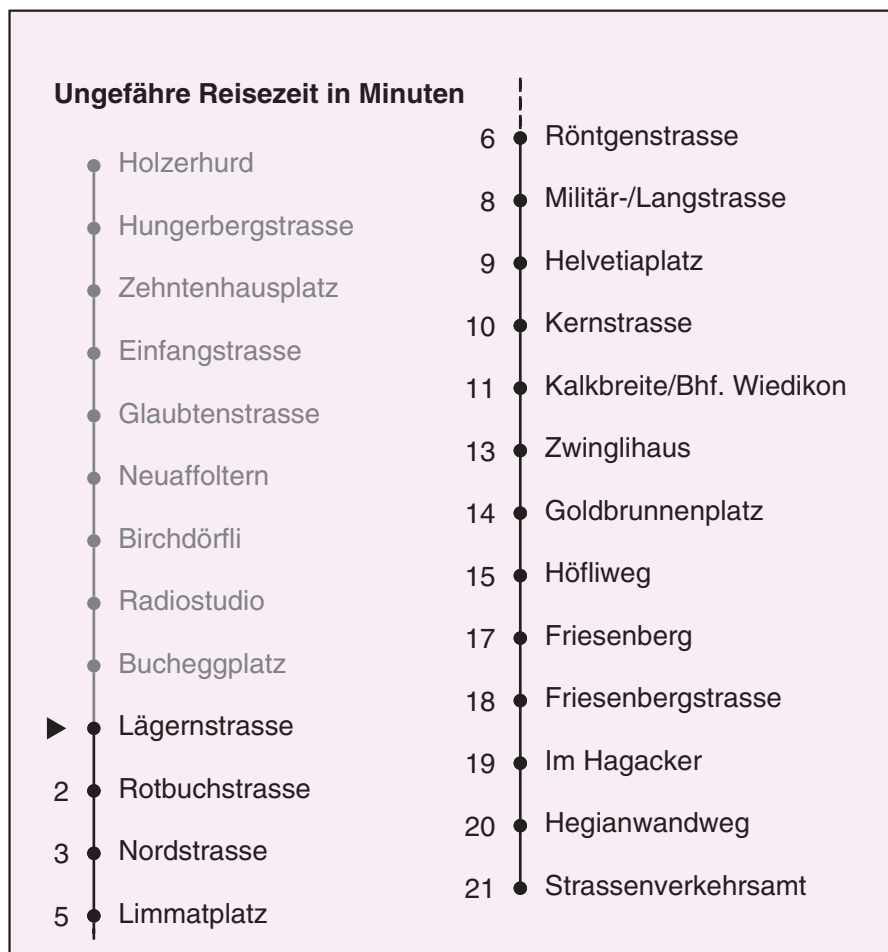

# 32

VBZ Züri Linie

Partner im ZVV  
**ZVV-Contact**  
 0848 988 988  
 @zvv\_contact

**Echtzeitinfo:**  
 ZVV-App für  
 iPhone/Android

Lägernstrasse

**Richtung**

**Strassenverkehrsamt**

Gültig ab 09.12.2018

a Montag - Donnerstag      b Nur Freitag  
 Nach besonderem Fahrplan verkehren die Kurse am 24. und 31. Dezember, am Sechseläuten, am Züri-Fäscht, an der Streetparade und am Knabenschüssen.