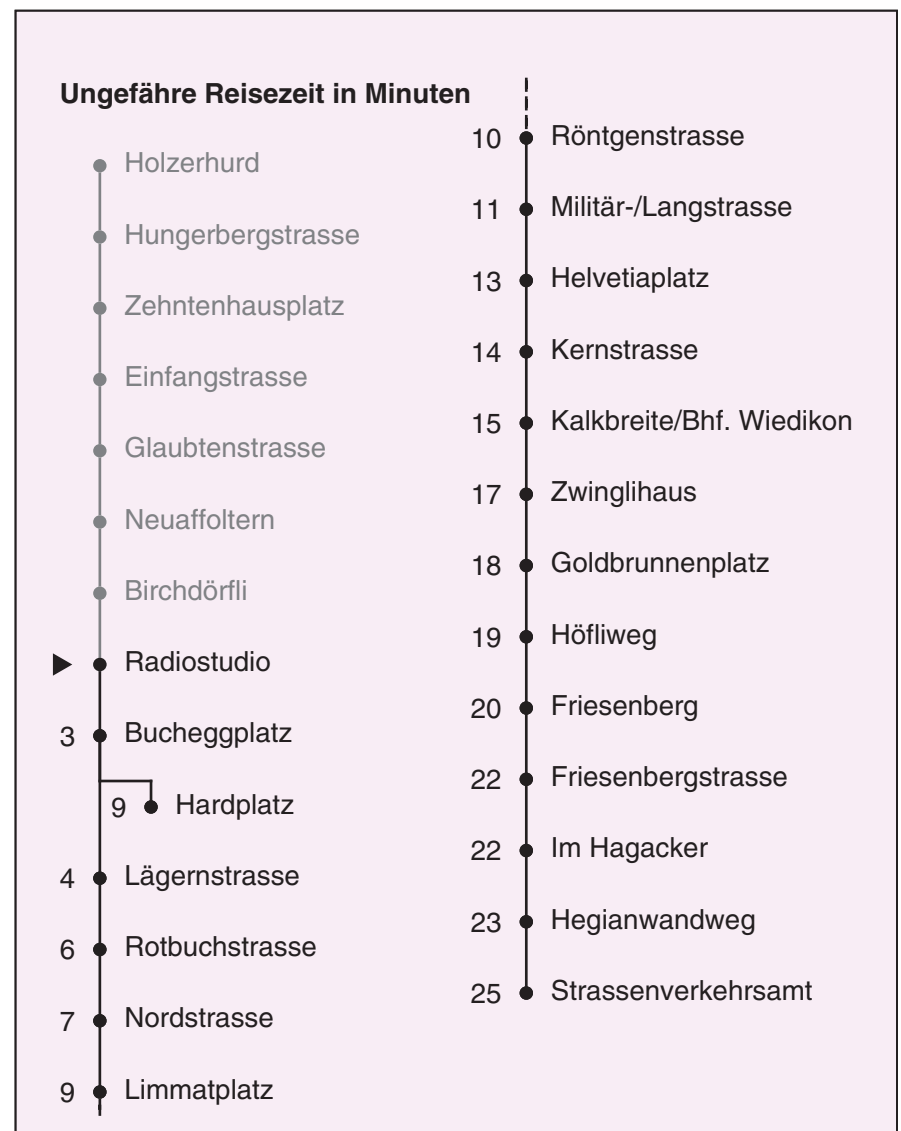

32

VBZ Züri Linie

Partner im ZVV
ZVV-Contact
0848 988 988
@zvv_contact

Echtzeitinfo:
ZVV-App für
iPhone/Android

Radiostudio

Richtung Strassenverkehrsamt

Gültig ab 09.12.2018

Als Sonntage gelten auch: 25. und 26. Dezember, 1. und 2. Januar, Karfreitag, Ostermontag, 1. Mai, Auffahrt, Pfingstmontag, 1. August

h	Montag-Freitag	Samstag	Sonn- und Feiertag	h
5	16 31 46 59	16 31 46	16 31 46	5
6	07 14 22 29 37 43 49 55	01 16 31 46	01 16 31 46	6
7	01 07 13 19 25 31 37 43 49 55	01 16 31 43 53	01 16 31 46	7
8	01 07 13 19 25 31 37 44 46_c 51 59	03 13 23 33 43 53	01 16 31 46	8
9	06 14 21 29 36 44 51 59	03 13 23 33 43 53	01 16 31 46	9
10	06 14 21 29 36 44 51 59	00 07 14 21 29 36 44 51 59	01 13 23 33 43 53	10
11-15	06 14 21 29 36 44 51 59	06 14 21 29 36 44 51 59	03 13 23 33 43 53	11-15
16	07 13 19 25 31 37 43 49 55	06 14 21 29 36 44 51 59	03 13 23 33 43 53	16
17	01 07 13 19 25 31 37 43 49 55	06 14 21 29 36 44 51 59	03 13 23 33 43 53	17
18	01 07 13 19 25 31 37 44 46_c 51 59	06 08_c 14 22 30 38 45 53	03 13 23 33 43 53	18
19	06 14 21 23_c 29 36 44 51 59	00 08 15 23 30 38 45 53	03 13 23 33 43 53	19
20	06 08_c 14 24 34 36_c 44 54	00 08 15 24 26_c 34 44 54	03 13 23 34 44 54	20
21	04 14 24 34 44 54	04 14 24 34 44 54	04 14 24 34 44 54	21
22	04 14_b 16_a 18_c 24_b 31_a 34_b 44_b 46_a 48_c 54_b	04 14 24 34 44 54	04 16 18_c 31 46 48_c	22
23	01_a 04_b 14_b 16_a 24_b 31_a 34_b 44_b 46_a 54_b	04 14 24 34 44 54	01 16 31 46	23
0	01_a 04_b 16 18_b 25_a 27_b 37_b 40_a 47_b	04 16 18_c 27_c 37_c 47_c	01 16 25_c 40_c	0
1	01_c	01_c	01_c	1

a Montag - Donnerstag

b Nur Freitag

c bis Hardplatz

Nach besonderem Fahrplan verkehren die Kurse am 24. und 31. Dezember, am Sechseläuten, am Züri-Fäscht, an der Streetparade und am Knabenschieszen.