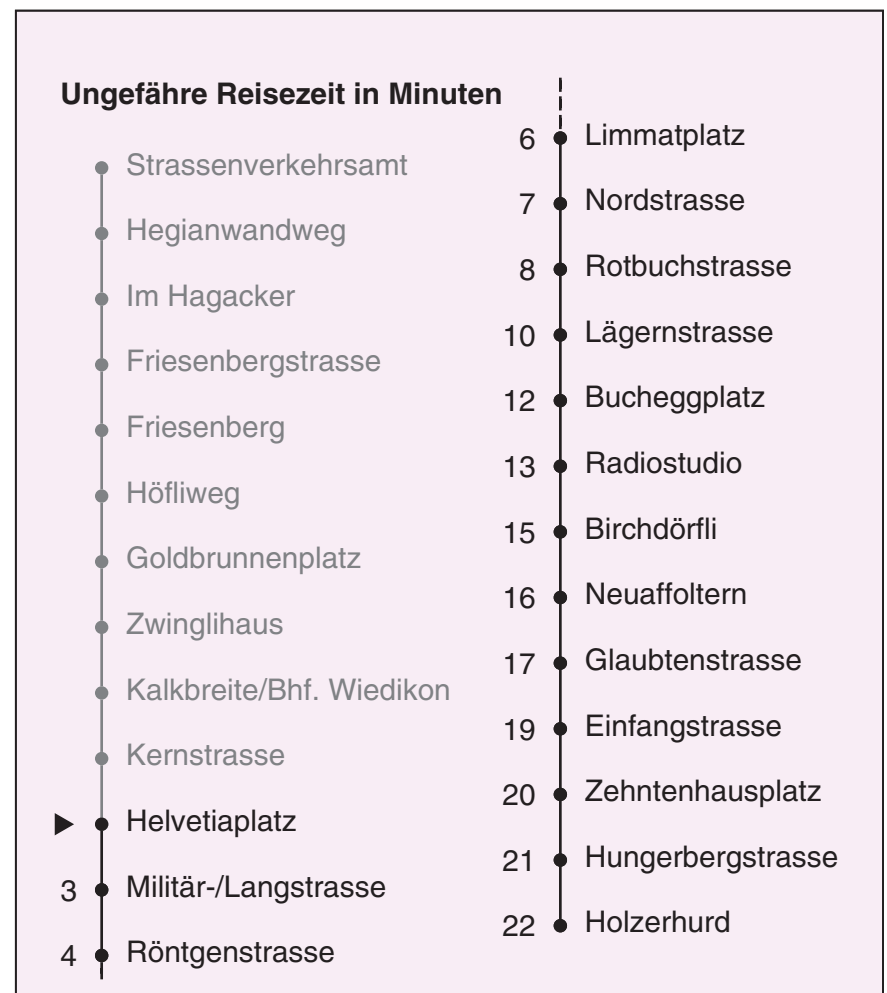

32

VBZ ZüriLinie

Partner im ZV
ZVV-Contact
 0848 988 988
 @zvv_contact

Echtzeitinfo:
 ZVV-App für
 iPhone/Android

Helvetiaplatz Richtung Holzerhurd

Gültig ab 09.12.2018

Als Sonntage gelten auch: 25. und 26. Dezember, 1. und 2. Januar, Karfreitag, Ostermontag, 1. Mai, Auffahrt, Pfingstmontag, 1. August

h	Montag-Freitag	Samstag	Sonn- und Feiertag	h
5	24 38 53	24 38 53	24 38 53	5
6	08 18 25 33 40 48 54	08 23 38 53	08 23 38 53	6
7	00 06 12 18 24 30 36 42 48 54	08 23 36 46 56	08 23 38 53	7
8	00 06 12 18 24 30 36 41 48 56	06 16 26 36 46 56	08 23 38 53	8
9	03 11 18 26 33 41 48 56	06 16 26 36 46 56	08 23 38 53	9
10	03 11 18 26 33 41 48 56	05 11 18 26 33 41 48 56	06 16 26 36 46 56	10
11	03 11 18 26 33 41 48 56	03 11 18 26 33 41 48 56	06 16 26 36 46 56	11
12	03 11 18 26 33 41 48 56	03 11 18 26 33 41 48 56	06 16 26 36 46 56	12
13	03 11 18 26 33 41 48 56	03 11 18 26 33 41 48 56	06 16 26 36 46 56	13
14	03 11 18 26 33 41 48 56	03 11 18 26 33 41 48 56	06 16 26 36 46 56	14
15	03 11 18 26 33 41 48 56	03 11 18 26 33 41 48 56	06 16 26 36 46 56	15
16	03 06 10 16 22 28 34 40 46 52 58	03 11 18 26 33 41 48 56	06 16 26 36 46 56	16
17	04 10 16 22 28 34 40 46 52 58	03 11 18 26 33 41 48 56	06 16 26 36 46 56	17
18	04 10 16 22 28 35 42 48 56	03 11 18 26 33 41 48 56	06 16 26 36 46 56	18
19	03 11 18 26 33 41 48 56	03 11 18 26 33 41 48 56	06 16 26 36 46 56	19
20	03 11 18 26 36 46 56	03 11 18 26 36 46 56	06 16 26 36 46 56	20
21	06 16 26 36 46 56	06 16 26 36 46 56	06 16 26 36 46 56	21
22	06 16 26 36 _b 38 _a 46 _b 53 _a 56 _b	06 16 26 36 46 56	06 16 26 38 53	22
23	06 _b 08 _a 16 _b 23 _a 26 _b 36 _b 38 _a 46 _b 53 _a 56 _b	06 16 26 36 46 56	08 23 38 53	23
0	06 _b 08 _a 16 _b 29	06 16 29	08 29	0

a Montag - Donnerstag

b Nur Freitag

Nach besonderem Fahrplan verkehren die Kurse am 24. und 31. Dezember, am Sechseläuten, am Züri-Fäscht, an der Streetparade und am Knabenschieszen.