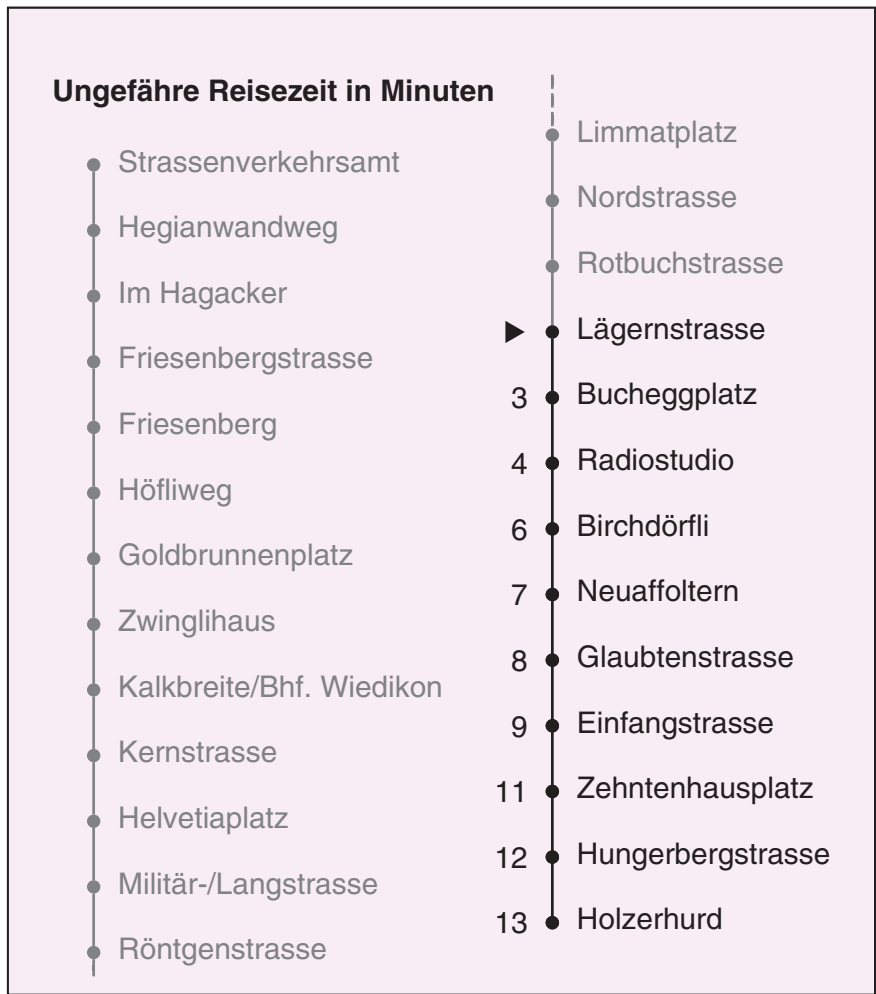

32

VBZ **ZüriLinie**

Partner im ZV
ZVV-Contact
 0848 988 988
 @zvv_contact

Echtzeitinfo:
 ZVV-App für
 iPhone/Android

Lägerstrasse

Richtung

Holzerhurd

Gültig ab 09.12.2018

Als Sonntage gelten auch: 25. und 26. Dezember, 1. und 2. Januar, Karfreitag, Ostermontag, 1. Mai, Auffahrt, Pfingstmontag, 1. August

h	Montag-Freitag	Samstag	Sonn- und Feiertag	h
5	32 46	32 46	32 46	5
6	01 16 26 33 41 48 56	01 16 31 46	01 16 31 46	6
7	02 08 14 20 26 32 38 44 50 56	01 16 31 44 54	01 16 31 46	7
8	02 08 14 20 26 32 38 44 50 57	04 14 24 34 44 54	01 16 31 46	8
9	05 12 20 27 35 42 50 57	04 14 24 34 44 54	01 16 31 46	9
10	05 12 20 27 35 42 50 57	04 13 20 27 35 42 50 57	01 14 24 34 44 54	10
11	05 12 20 27 35 42 50 57	05 12 20 27 35 42 50 57	04 14 24 34 44 54	11
12	05 12 20 27 35 42 50 57	05 12 20 27 35 42 50 57	04 14 24 34 44 54	12
13	05 12 20 27 35 42 50 57	05 12 20 27 35 42 50 57	04 14 24 34 44 54	13
14	05 12 20 27 35 42 50 57	05 12 20 27 35 42 50 57	04 14 24 34 44 54	14
15	05 12 20 27 35 42 50 57	05 12 20 27 35 42 50 57	04 14 24 34 44 54	15
16	05 12 19 24 30 36 42 48 54	05 12 20 27 35 42 50 57	04 14 24 34 44 54	16
17	00 06 12 18 24 30 36 42 48 54	05 12 20 27 35 42 50 57	04 14 24 34 44 54	17
18	00 06 12 18 24 30 36 42 49 56 57	05 12 20 26 34 41 49 56	04 14 24 34 44 54	18
19	05 12 20 27 35 42 50 57	04 11 19 26 34 41 49 56	04 14 24 34 44 54	19
20	05 12 20 26 34 44 54	04 11 19 26 34 44 54	04 14 24 34 44 54	20
21	04 14 24 34 44 54	04 14 24 34 44 54	04 14 24 34 44 54	21
22	04 14 24 34 44 _b 46 _a 54 _b	04 14 24 34 44 54	04 14 24 34 46	22
23	01 _a 04 _b 14 _b 16 _a 24 _b 31 _a 34 _b 44 _b 46 _a 54 _b	04 14 24 34 44 54	01 16 31 46	23
0	01 _a 04 _b 14 _b 16 _a 24 _b 37	04 14 24 37	01 16 37	0

a Montag - Donnerstag

b Nur Freitag

Nach besonderem Fahrplan verkehren die Kurse am 24. und 31. Dezember, am Sechseläuten, am Züri-Fäscht, an der Streetparade und am Knabenschieszen.