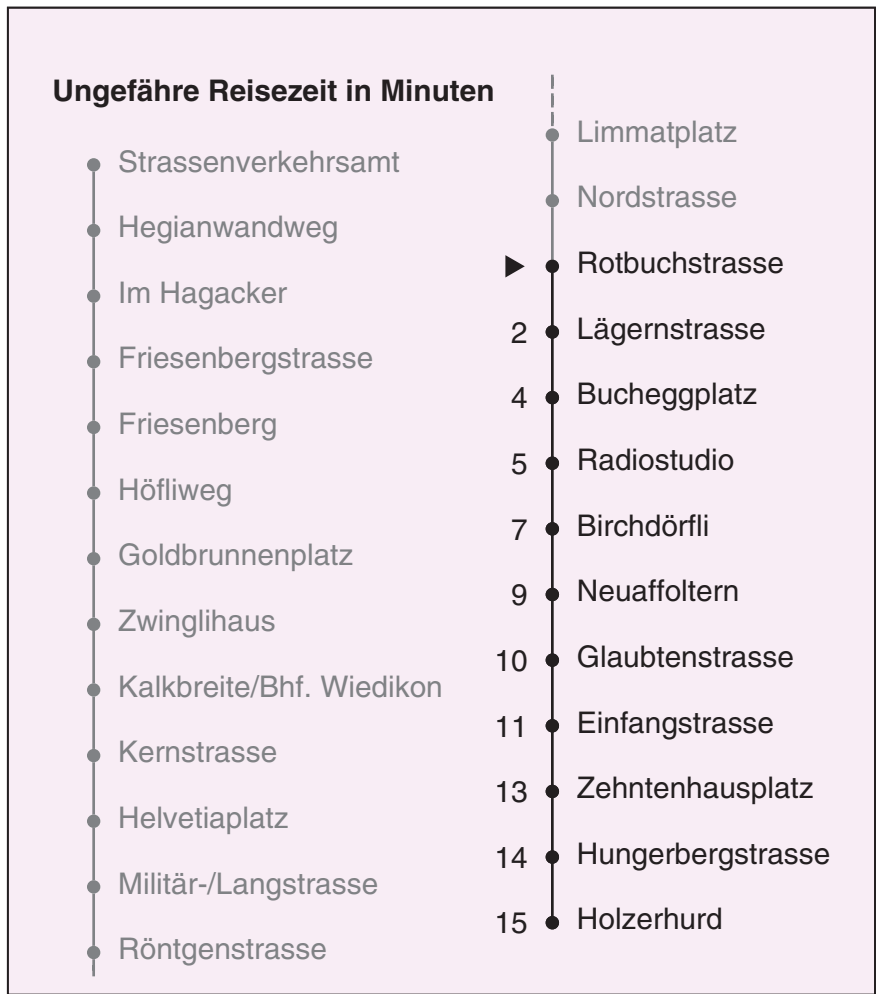

32

VBZ **ZüriLinie**

Partner im ZVV
ZVV-Contact
 0848 988 988
 @zvv_contact

Echtzeitinfo:
 ZVV-App für
 iPhone/Android

Rotbuchstrasse

Richtung
Holzerhurd

Gültig ab 09.12.2018

Als Sonntage gelten auch: 25. und 26. Dezember, 1. und 2. Januar, Karfreitag, Ostermontag, 1. Mai, Auffahrt, Pfingstmontag, 1. August

h	Montag-Freitag	Samstag	Sonn- und Feiertag	h
5	31 45	31 45	31 45	5
6	00 15 24 32 39 47 55	00 15 30 45	00 15 30 45	6
7	01 07 13 19 25 31 37 43 49 55	00 15 30 42 53	00 15 30 45	7
8	01 07 13 19 25 31 37 43 49 56	03 13 23 33 43 53	00 15 30 45	8
9	03 11 18 26 33 41 48 56	03 13 23 33 43 53	00 15 30 45	9
10	03 11 18 26 33 41 48 56	03 11 18 26 33 41 48 56	00 12 23 33 43 53	10
11	03 11 18 26 33 41 48 56	03 11 18 26 33 41 48 56	03 13 23 33 43 53	11
12	03 11 18 26 33 41 48 56	03 11 18 26 33 41 48 56	03 13 23 33 43 53	12
13	03 11 18 26 33 41 48 56	03 11 18 26 33 41 48 56	03 13 23 33 43 53	13
14	03 11 18 26 33 41 48 56	03 11 18 26 33 41 48 56	03 13 23 33 43 53	14
15	03 11 18 26 33 41 48 56	03 11 18 26 33 41 48 56	03 13 23 33 43 53	15
16	03 11 17 22 28 34 40 46 52 58	03 11 18 26 33 41 48 56	03 13 23 33 43 53	16
17	04 10 16 22 28 34 40 46 52 58	03 11 18 26 33 41 48 56	03 13 23 33 43 53	17
18	04 10 16 22 28 34 40 47 54 56	03 11 18 25 32 40 47 55	03 13 23 33 43 53	18
19	03 11 18 26 33 41 48 56	02 10 17 25 32 40 47 55	03 13 23 33 43 53	19
20	03 11 18 24 32 42 52	02 10 17 24 32 42 52	03 13 22 32 42 52	20
21	02 12 22 32 42 52	02 12 22 32 42 52	02 12 22 32 42 52	21
22	02 12 22 32 42 _b 45 _a 52 _b	02 12 22 32 42 52	02 12 22 32 45	22
23	00 _a 02 _b 12 _b 15 _a 22 _b 30 _a 32 _b 42 _b 45 _a 52 _b	02 12 22 32 42 52	00 15 30 45	23
0	00 _a 02 _b 12 _b 15 _a 22 _b 36	02 12 22 36	00 15 36	0

a Montag - Donnerstag

b Nur Freitag

Nach besonderem Fahrplan verkehren die Kurse am 24. und 31. Dezember, am Sechseläuten, am Züri-Fäscht, an der Streetparade und am Knabenschüssen.