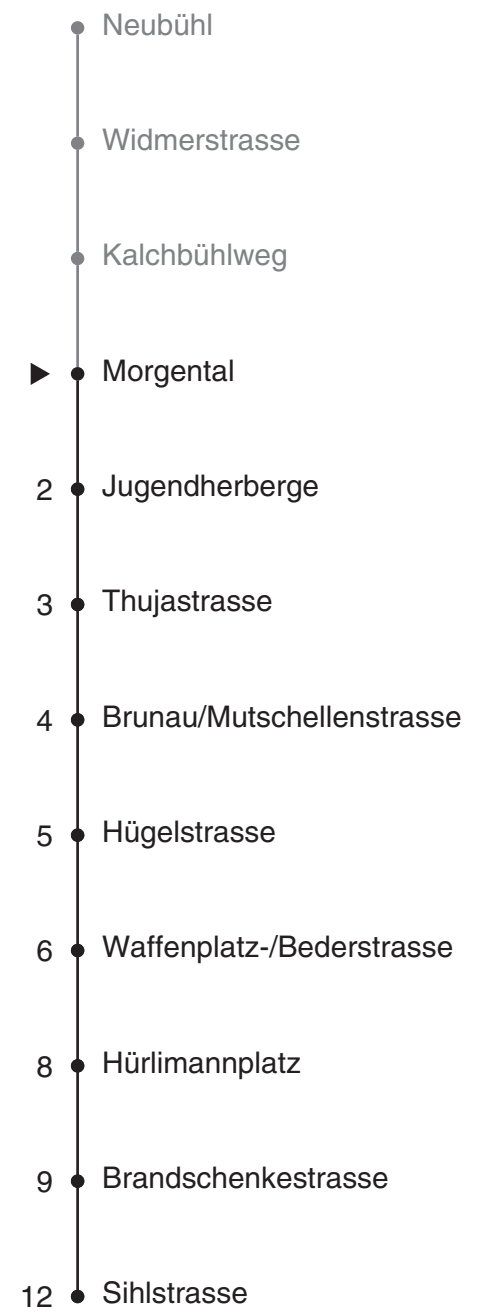

66

VBZ Züri Linie

Partner im ZVV
ZVV-Contact
0848 988 988
@zvv_contact

Echtzeitinfo:
ZVV-App für
iPhone/Android

Morgental

Richtung Sihlstrasse

Gültig ab 09.12.2018

Ungefähre Reisezeit in Minuten

a bis Waffenplatz-/Bederstrasse

Nach besonderem Fahrplan verkehren die Kurse am 24. und 31. Dezember, am Sechseläuten, am Züri-Fäscht, an der Streetparade und am Knabenschiessen.