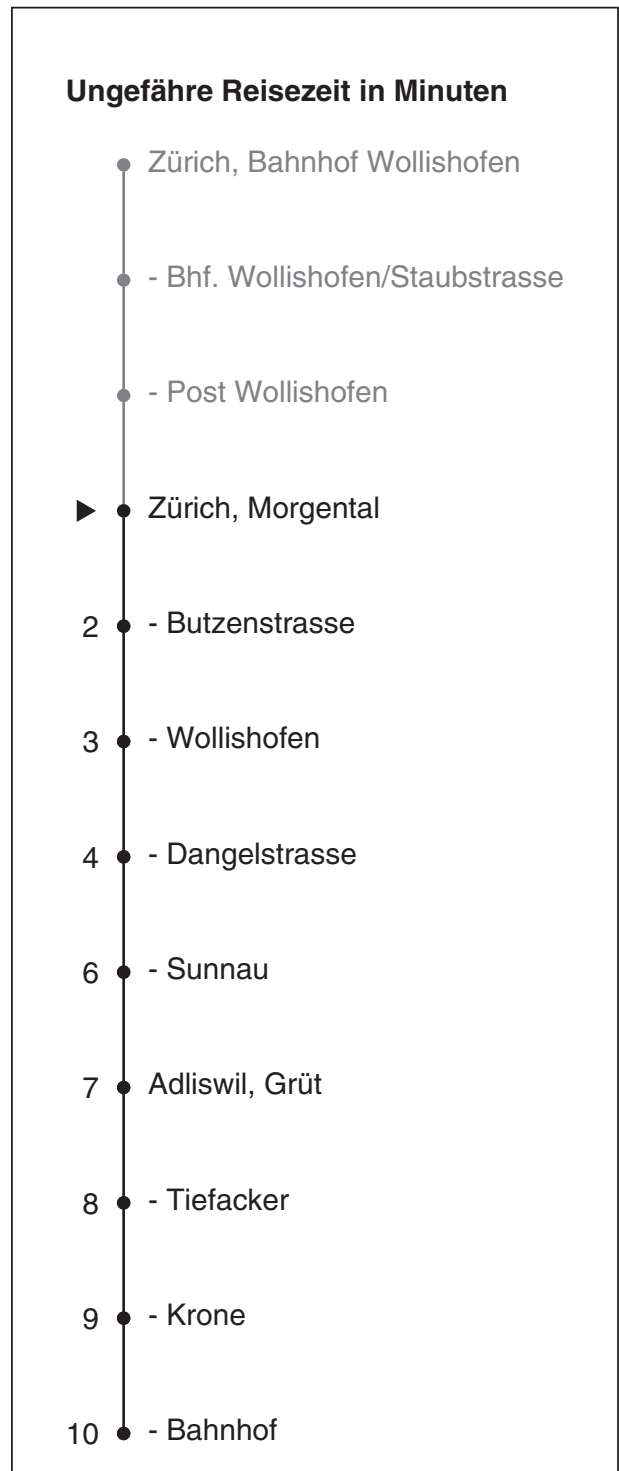

184

VBZ Zürich Linie

Partner im ZVV
ZVV-Contact
0848 988 988
 @zvv_contact

Echtzeitinfo:
ZVV-App für
iPhone/Android

Morgental

Richtung

Adliswil, Bahnhof

Gültig ab 09.12.2018

Als Sonntage gelten auch: 25. und 26. Dezember, 1. und 2. Januar, Karfreitag, Ostermontag, 1. Mai, Auffahrt, Pfingstmontag, 1. August

h	Montag-Freitag	Samstag	Sonn- und Feiertag	h
5				5
6	07 38	06 36		6
7	08 38	06 38	06 36	7
8	08 38	08 38	06 36	8
9	08 38	08 38	06 36	9
10	08 38	08 38	08 38	10
11	08 38	08 38	08 38	11
12	08 38	08 38	08 38	12
13	08 38	08 38	08 38	13
14	08 38	08 38	08 38	14
15	08 38	08 38	08 38	15
16	08 38	08 38	08 38	16
17	08 38	08 38	08 38	17
18	08 38	08 38	08 38	18
19	08 38	08 38	08 38	19
20	06 36	06 36	06 36	20
21	06 36	06 36	06 36	21
22	06 36	06 36	06 36	22
23	06 36	06 36	06 36	23
0	07	07	07	0