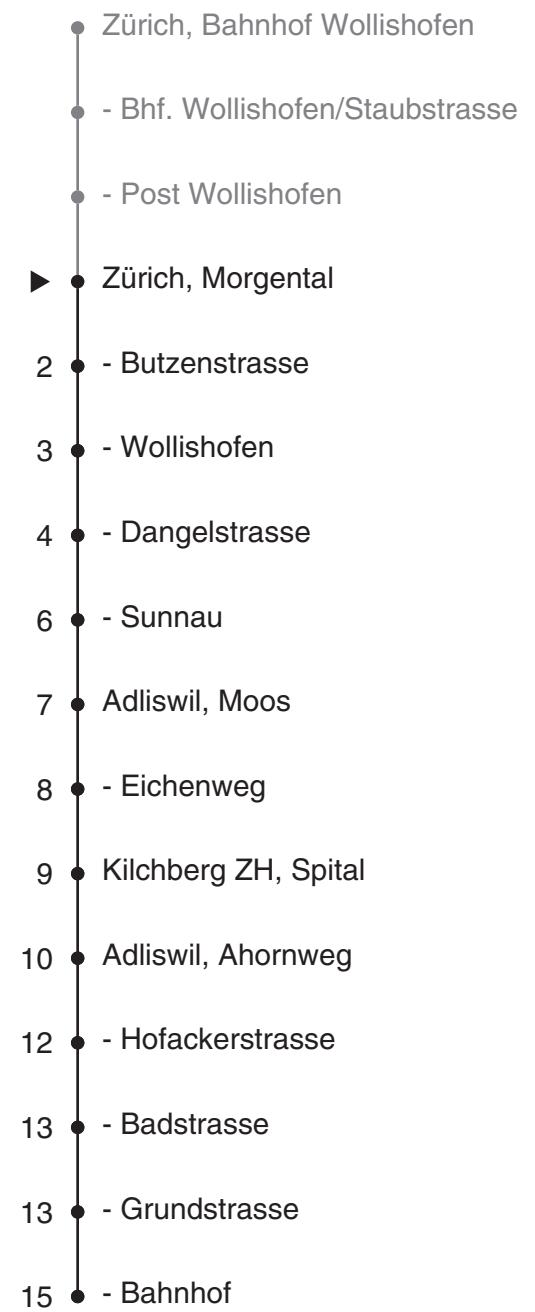

185

VBZ Zürich Linie

Partner im ZVV
ZVV-Contact
0848 988 988
[@zvv_contact](#)

Echtzeitinfo:
ZVV-App für
iPhone/Android

Morgental

Richtung

Adliswil, Bahnhof via Spital

Gültig ab 09.12.2018

Ungefähre Reisezeit in Minuten

Als Sonntage gelten auch: 25. und 26. Dezember, 1. und 2. Januar, Karfreitag, Ostermontag, 1. Mai, Auffahrt, Pfingstmontag, 1. August

| h | Montag-Freitag | Samstag | Sonn- und Feiertag | h |
|----|----------------|---------|--------------------|----|
| 5 | 52 | | | 5 |
| 6 | 22 53 | 21 51 | 51 | 6 |
| 7 | 23 53 | 21 53 | 21 51 | 7 |
| 8 | 23 53 | 23 53 | 21 51 | 8 |
| 9 | 23 53 | 23 53 | 21 51 | 9 |
| 10 | 23 53 | 23 53 | 23 53 | 10 |
| 11 | 23 53 | 23 53 | 23 53 | 11 |
| 12 | 23 53 | 23 53 | 23 53 | 12 |
| 13 | 23 53 | 23 53 | 23 53 | 13 |
| 14 | 23 53 | 23 53 | 23 53 | 14 |
| 15 | 23 53 | 23 53 | 23 53 | 15 |
| 16 | 23 53 | 23 53 | 23 53 | 16 |
| 17 | 23 53 | 23 53 | 23 53 | 17 |
| 18 | 23 53 | 23 53 | 23 53 | 18 |
| 19 | 23 52 | 23 52 | 23 53 | 19 |
| 20 | 21 51 | 21 51 | 21 51 | 20 |
| 21 | 21 51 | 21 51 | 21 51 | 21 |
| 22 | 21 51 | 21 51 | 21 51 | 22 |
| 23 | 21 51 | 21 51 | 21 51 | 23 |
| 0 | | | | 0 |