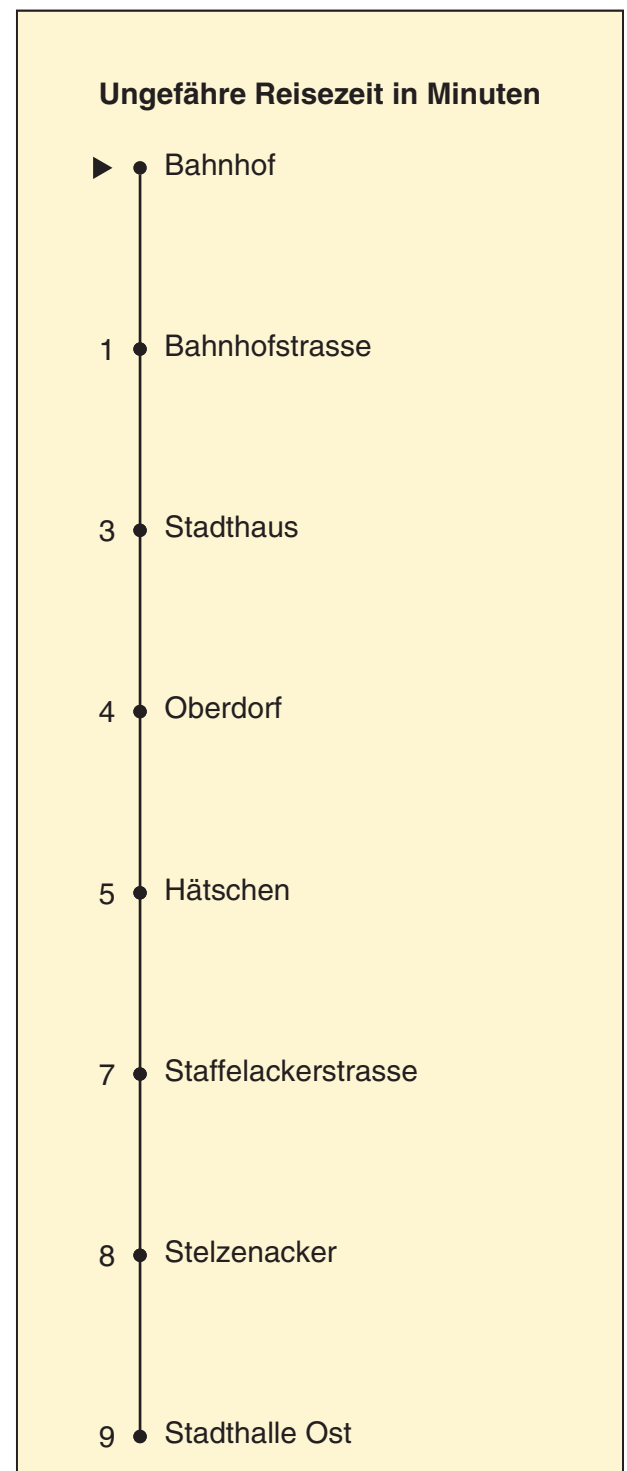

306

VBZ Linie

Partner im ZVV
ZVV-Contact
0848 988 988
 @zvv_contact

Echtzeitinfo:
ZVV-App für
iPhone/Android

Bahnhof

Richtung Stadhalle Ost

Gültig ab 09.12.2018

Als Sonntage gelten auch: 25. und 26. Dezember, 1. und 2. Januar, Karfreitag, Ostermontag, 1. Mai, Auffahrt, Pfingstmontag, 1. August

h	Montag-Freitag	Samstag	Sonn- und Feiertag	h
5	49			5
6	05 20 35 50	04		6
7	05 20 35 50	04	04	7
8	05 20 35 49	04	04	8
9	19 49	04	04	9
10	19 49	04	04	10
11	19 49	04	04	11
12	19 49	04	04	12
13	19 49	04	04	13
14	19 49	04	04	14
15	19 49	04	04	15
16	05 20 35 50	04	04	16
17	05 20 35 50	04	04	17
18	05 20 49	04	04	18
19	19	04	04	19
20	04	04	04	20
21	04	04	04	21
22	04	04	04	22
23	04	04	04	23
0	04	04	04	0