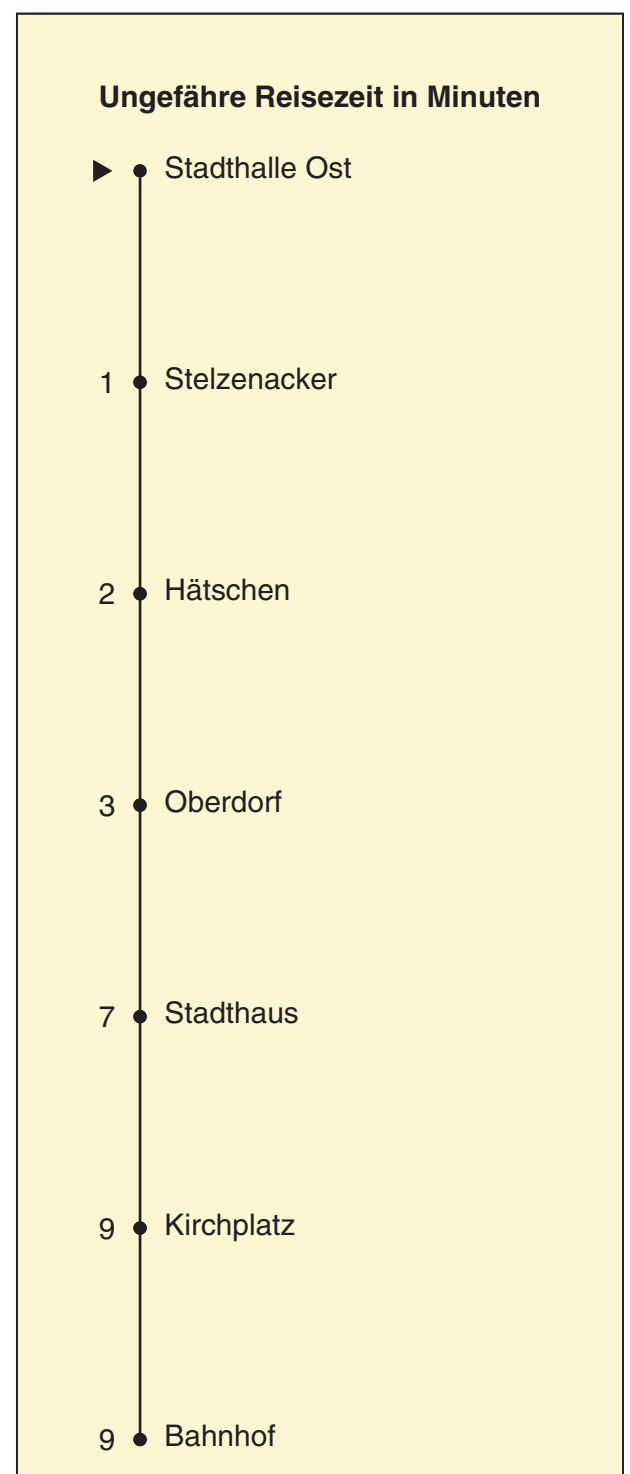

306

VBZ Züri Linie

Partner im Zürcher Verkehrsverbund ZVV

ZVV-Contact

0848 988 988

@zvv_contact

Echtzeitinfo:

ZVV-App für

iPhone/Android

Stadhalle Ost

Richtung Bahnhof

Gültig ab 06.05. - 16.08.2019

Als Sonntage gelten auch: 25. und 26. Dezember, 1. und 2. Januar, Karfreitag, Ostermontag, 1. Mai, Auffahrt, Pfingstmontag, 1. August

h	Montag-Freitag	Samstag	Sonn- und Feiertag	h
5	30 45			5
6	00 15 30 45	15		6
7	00 15 30 45	15	15	7
8	00 15 30 45	15	15	8
9	00 30	15	15	9
10	00 30	15	15	10
11	00 30	15	15	11
12	00 30	15	15	12
13	00 30	15	15	13
14	00 30	15	15	14
15	00 30	15	15	15
16	00 15 30 45	15	15	16
17	00 15 30 45	15	15	17
18	00 15 30	15	15	18
19	00 30	15	15	19
20	15	15	15	20
21	15	15	15	21
22	15	15	15	22
23	15	15	15	23
0	15	15	15	0