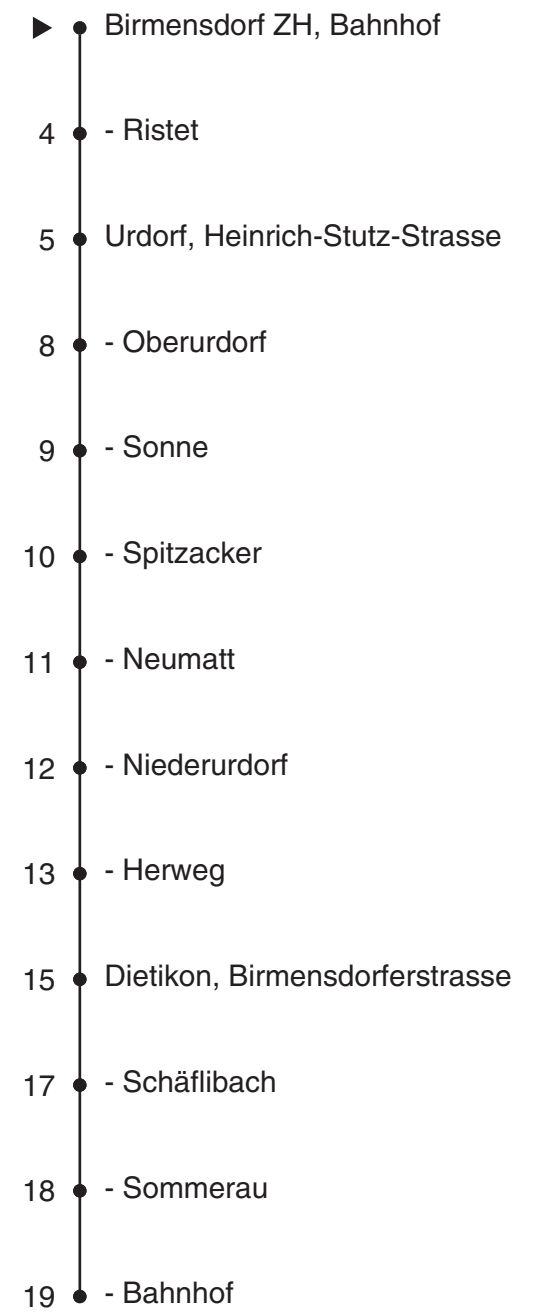

# 314

VBZ Linie

Partner im ZVV  
**ZVV-Contact**  
0848 988 988  
 @zvv\_contact

**Echtzeitinfo:**  
ZVV-App für  
iPhone/Android

Bahnhof

## Richtung Dietikon, Bahnhof

Gültig ab 09.12.2018

### Ungefähre Reisezeit in Minuten

Als Sonntage gelten auch: 25. und 26. Dezember, 1. und 2. Januar, Karfreitag, Ostermontag, 1. Mai, Auffahrt, Pfingstmontag, 1. August

h	Montag-Freitag	Samstag	Sonn- und Feiertag	h
5				5
6	02 32			6
7	02 32			7
8	02 32			8
9	02			9
10				10
11	32			11
12	02 32			12
13	02			13
14				14
15				15
16	02 32			16
17	02 32			17
18	02 32			18
19	02 32			19
20				20
21				21
22				22
23				23
0				0