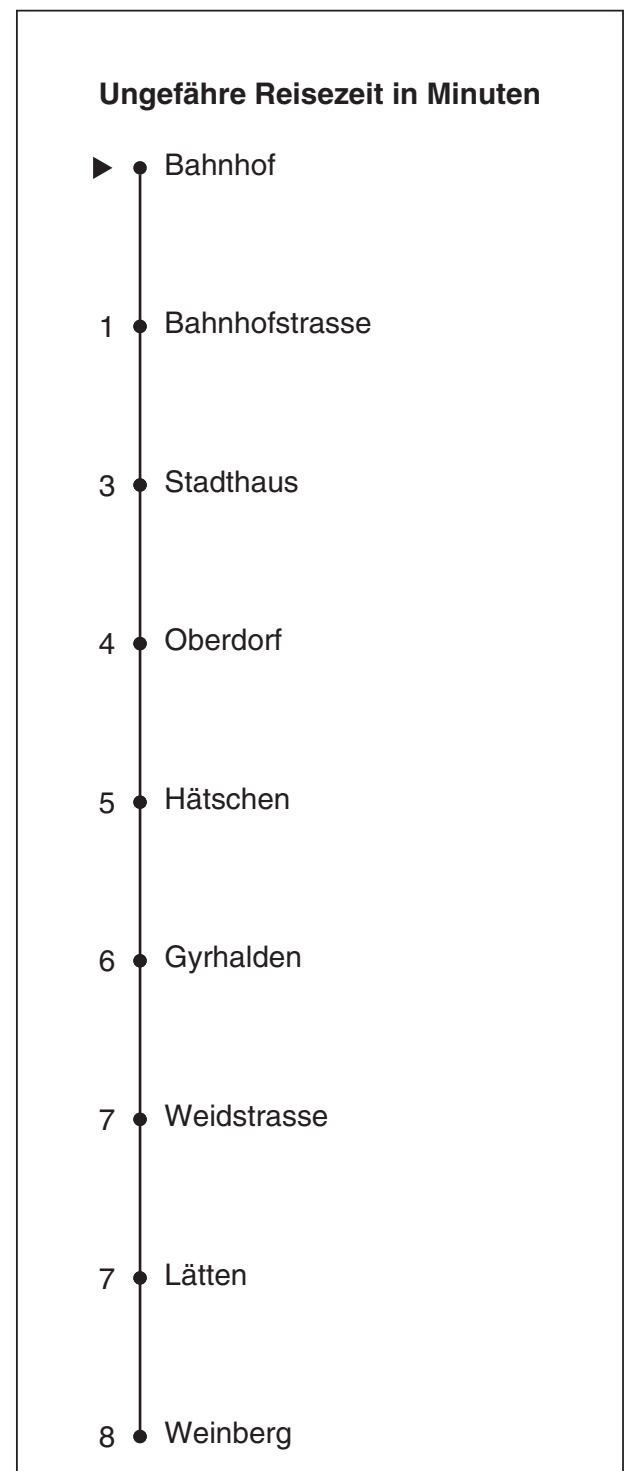

325

VBZ Züri Linie

Partner im ZVV
ZVV-Contact
0848 988 988
 @zvv_contact

Echtzeitinfo:
ZVV-App für
iPhone/Android

Bahnhof

Richtung Weinberg

Gültig ab 09.12.2018

Als Sonntage gelten auch: 25. und 26. Dezember, 1. und 2. Januar, Karfreitag, Ostermontag, 1. Mai, Auffahrt, Pfingstmontag, 1. August

h	Montag - Freitag	Samstag	Sonn- und Feiertag	h
5	34			5
6	04 34	34		6
7	04 34	34	34	7
8	04 34	34	34	8
9	04 34	34	34	9
10	04 34	34	34	10
11	04 34	34	34	11
12	04 34	34	34	12
13	04 34	34	34	13
14	04 34	34	34	14
15	04 34	34	34	15
16	04 34	34	34	16
17	04 34	34	34	17
18	04 34	34	34	18
19	04 34	34	34	19
20	34	34	34	20
21	34	34	34	21
22	34	34	34	22
23	34	34	34	23
0				0