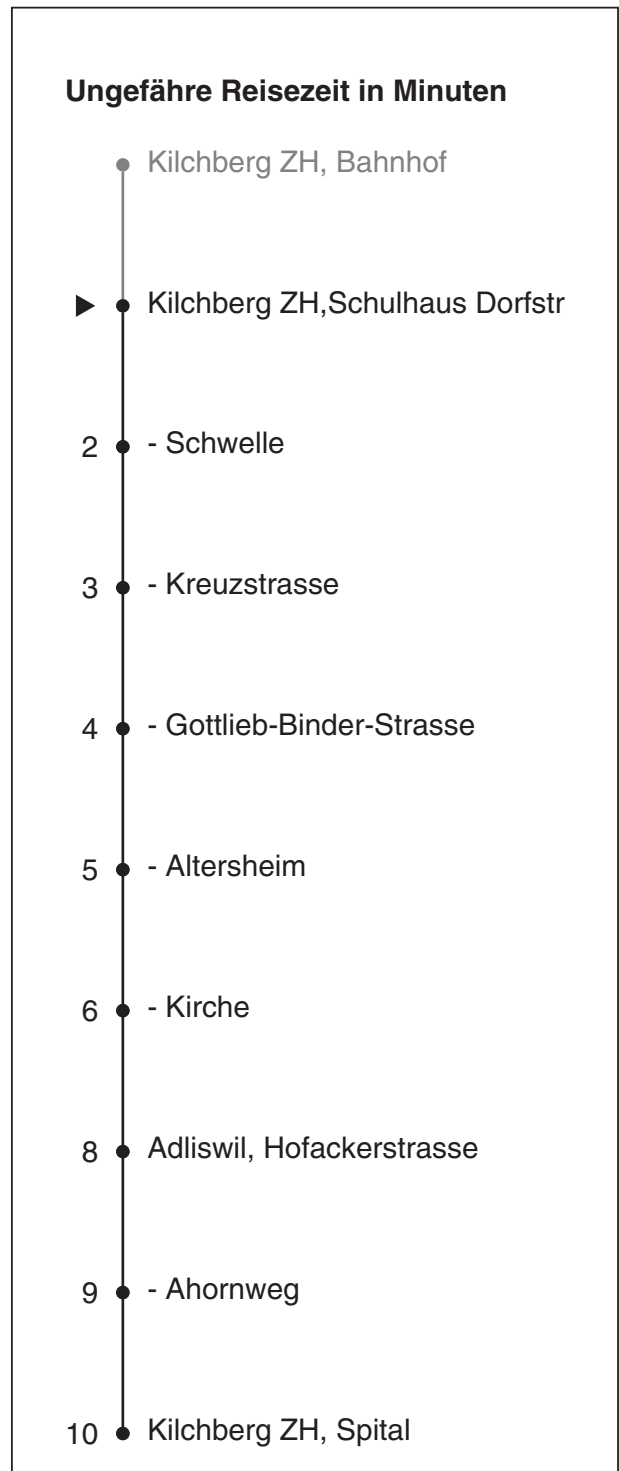

162

VBZ Zürich Linie

Partner im ZVV
ZVV-Contact
0848 988 988
 @zvv_contact

Echtzeitinfo:
ZVV-App für
iPhone/Android

Schulhaus Dorfstrasse

Richtung Kilchberg ZH, Spital

Gültig ab 09.12.2018

Als Sonntage gelten auch: 25. und 26. Dezember, 1. und 2. Januar, Karfreitag, Ostermontag, 1. Mai, Auffahrt, Pfingstmontag, 1. August

h	Montag-Freitag	Samstag	Sonn- und Feiertag	h
5				5
6	14			6
7	14			7
8	14	14		8
9	14	14		9
10	14	14		10
11	14	14		11
12	22	22		12
13	22	22		13
14	22	22		14
15	22	22		15
16	22	22		16
17	22	22		17
18	22			18
19	22			19
20	22			20
21				21
22				22
23				23
0				0