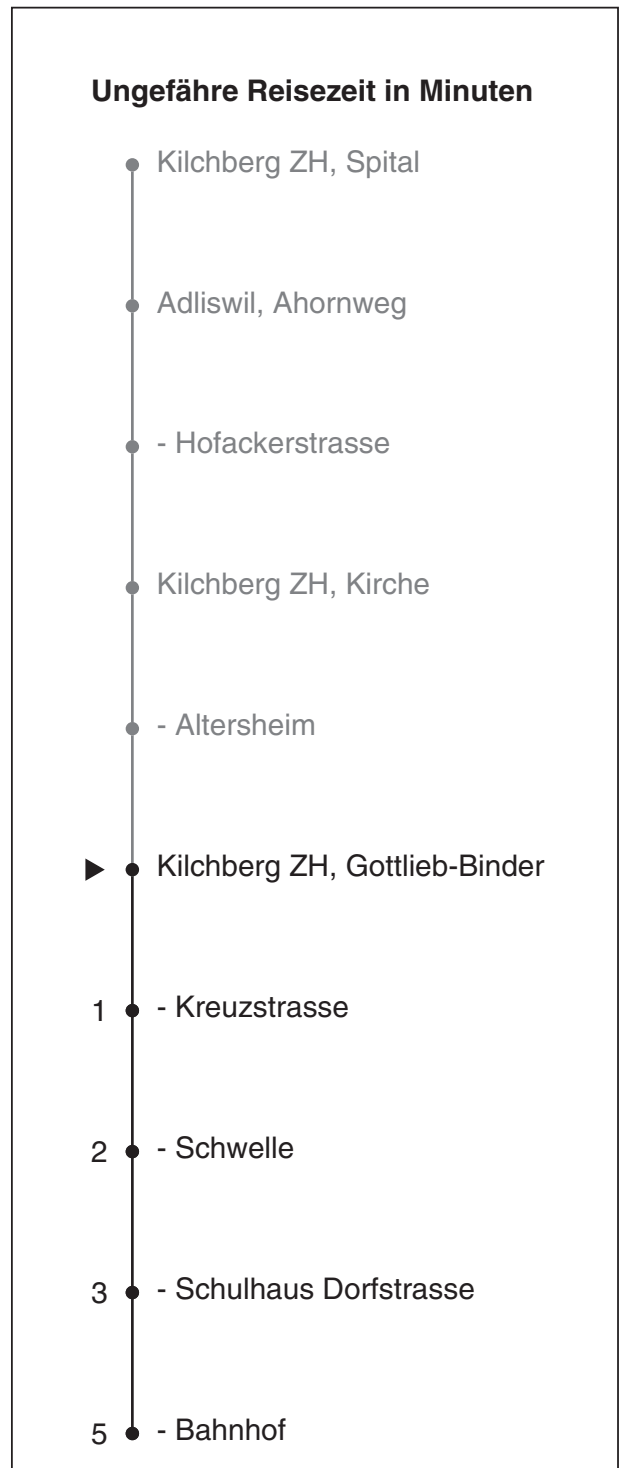

162

VBZ Zürich Linie

Partner im ZVV
ZVV-Contact
0848 988 988
 @zvv_contact

Echtzeitinfo:
ZVV-App für
iPhone/Android

Gottlieb-Binder-Strasse

Richtung Kilchberg ZH, Bahnhof

Gültig ab 09.12.2018

Als Sonntage gelten auch: 25. und 26. Dezember, 1. und 2. Januar, Karfreitag, Ostermontag, 1. Mai, Auffahrt, Pfingstmontag, 1. August

h	Montag-Freitag	Samstag	Sonn- und Feiertag	h
5				5
6	30			6
7	31			7
8	31	30		8
9	30	30		9
10	30	30		10
11	30	30		11
12	39	39		12
13	39	39		13
14	39	39		14
15	39	39		15
16	40	39		16
17	40	39		17
18	39			18
19	39			19
20	39			20
21				21
22				22
23				23
0				0