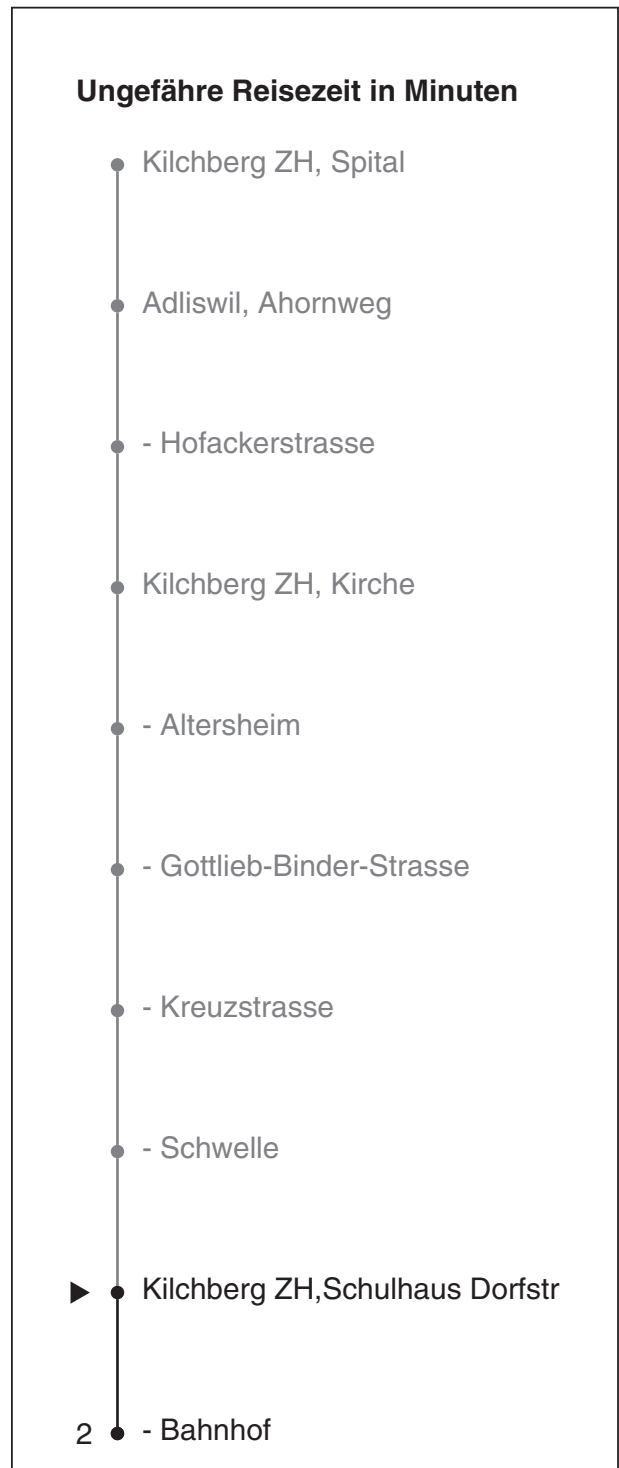

162

VBZ Zürich Linie

Partner im ZVV
ZVV-Contact
0848 988 988
 @zvv_contact

Echtzeitinfo:
ZVV-App für
iPhone/Android

Schulhaus Dorfstrasse

Richtung Kilchberg ZH, Bahnhof

Gültig ab 09.12.2018

Als Sonntage gelten auch: 25. und 26. Dezember, 1. und 2. Januar, Karfreitag, Ostermontag, 1. Mai, Auffahrt, Pfingstmontag, 1. August

h	Montag-Freitag	Samstag	Sonn- und Feiertag	h
5				5
6	33			6
7	34			7
8	34	33		8
9	33	33		9
10	33	33		10
11	33	33		11
12	42	42		12
13	42	42		13
14	42	42		14
15	42	42		15
16	42	42		16
17	42	42		17
18	42			18
19	42			19
20	42			20
21				21
22				22
23				23
0				0