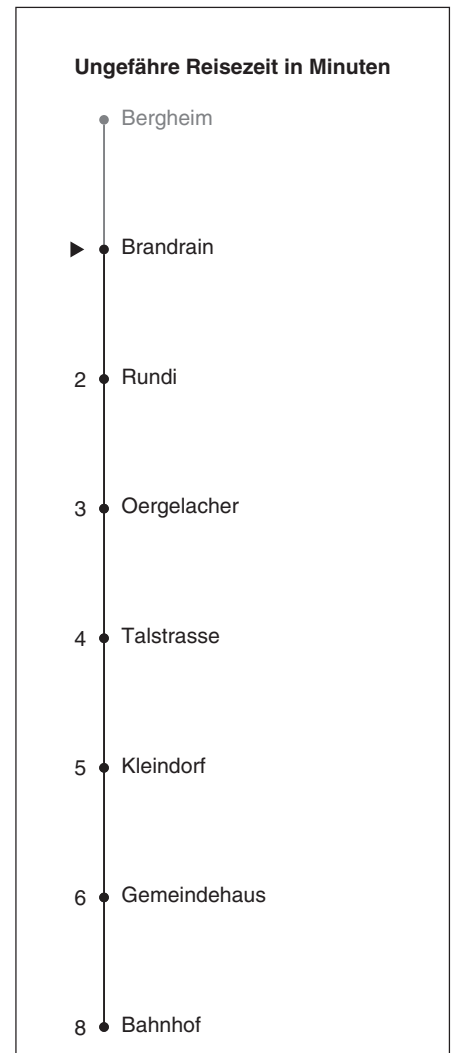

931

 Partner im ZVW
ZVV-Contact
 0848 988 988
 @zvv_contact
Echtzeitinfo:
ZVV-App für
iPhone/Android

Brandrain

Richtung Bahnhof

Gültig ab 09.12.2018

Als Sonntage gelten auch: 25. und 26. Dezember, 1. und 2. Januar, Karfreitag, Ostermontag, 1. Mai, Auffahrt, Pfingstmontag, 1. August