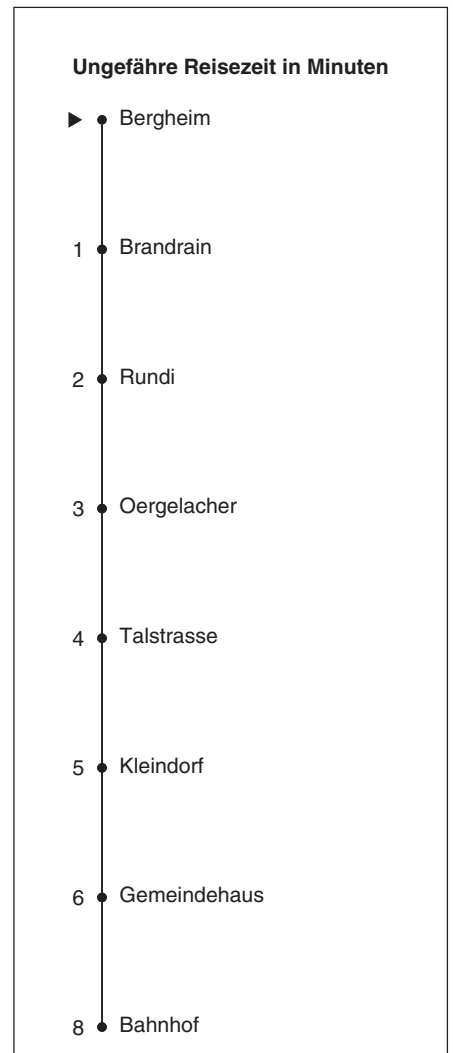

931

 Partner im ZVW
ZVV-Contact
 0848 988 988
 @zvv_contact
Echtzeitinfo:
 ZVV-App für
 iPhone/Android

Bergheim

Richtung Bahnhof

Gültig ab 09.12.2018

Als Sonntage gelten auch: 25. und 26. Dezember, 1. und 2. Januar, Karfreitag, Ostermontag, 1. Mai, Auffahrt, Pfingstmontag, 1. August